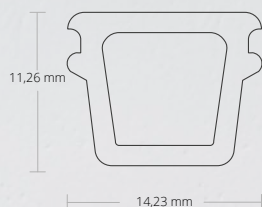

FP1 CARRELAGE | TEGELS

milieu | midden | LED Strips max. 14 mm
57 mm x 11 mm | 150 g/m

200 cm 8102032 250 cm 8102033 300 cm 8102132

DIFFUSEURS | AFDEKKINGEN

C1 opale/satiné | opaal/gesatineerd | 65 %

PC | 13,81 mm x 4,37 mm

200cm 8600004 250cm 8600026 300cm 8600080 600cm 8600037

C2 transparent | transparant | 85 %

PC | 13,81 mm x 4,37 mm

200cm 8600003 250cm 8600135 300cm 8600136

C58 blanc/matt | wit/matt | 75%

PC | 13,81 mm x 4,37 mm

200cm 8600154

C32 noir/mat | zwart/mat | 25 %

PC | 13,81 mm x 4,37 mm

200cm 8600070 300cm 8600103 600cm 8600071

EMBOUTS D'EXTRÉMITÉ | EINDKAPPEN

E200 PVC | 1 PC/STKS

E200 81023001

E201 PVC | 1 PC/STKS | Câble/Kabel

E201 81023002

C1S Couverture de protection | Beschermhoes

14,23 mm x 11,26 mm

500 cm 8600065

Les couvercles de protection C1S et C10S souples sont encliquetés dans le profilé en aluminium pour la protection après l'installation des profilés de cloisonssèches et de dalles. Le PVC souple de haute qualité est très robuste et résiste à la pression d'enduits / de crépis ou de broissage. Le couvercle de protection empêche la pénétration de mastic, de colle, de matériau d'étanchéité, de silicone ou de peinture. Ensuite, le couvercle de protection est retiré, nettoyé et est souvent réutilisable. Enfin, la couverture (PC) peut être insérée dans le profilé.