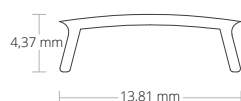

FP1 CARRELAGE | TEGELS

milieu | midden | LED Strips max. 14 mm
57 mm x 11 mm | 150 g/m

200 cm 8102032 250 cm 8102033 300 cm 8102132

DIFFUSEURS | AFDEKKINGEN

C1 opale/satiné | opaal/gesatineerd | 65 %

PC | 13,81 mm x 4,37 mm

200cm 8600004 250cm 8600026 300cm 8600080 600cm 8600037

C2 transparent | transparant | 85 %

PC | 13,81 mm x 4,37 mm

200cm 8600003 250cm 8600135 300cm 8600136

C58 blanc/matt | wit/matt | 75%

PC | 13,81 mm x 4,37 mm

200cm 8600154

C32 noir/mat | zwart/mat | 25 %

PC | 13,81 mm x 4,37 mm

200cm 8600070 300cm 8600103 600cm 8600071

EMBOUTS D'EXTRÉMITÉ | EINDKAPPEN

E200 PVC | 1 PC/STKS

E200 81023001

E201 PVC | 1 PC/STKS | Câble/Kabel

E201 81023002

C1S Couverture de protection | Beschermhoes

14,23 mm x 11,26 mm

500 cm 8600065

Les couvercles de protection C1S et C10S souples sont encliquetés dans le profilé en aluminium pour la protection après l'installation des profilés de cloisonssèches et de dalles. Le PVC souple de haute qualité est très robuste et résiste à la pression d'enduits / de crépis ou de broissage. Le couvercle de protection empêche la pénétration de mastic, de colle, de matériau d'étanchéité, de silicone ou de peinture. Ensuite, le couvercle de protection est retiré, nettoyé et est souvent réutilisable. Enfin, la couverture (PC) peut être insérée dans le profilé.