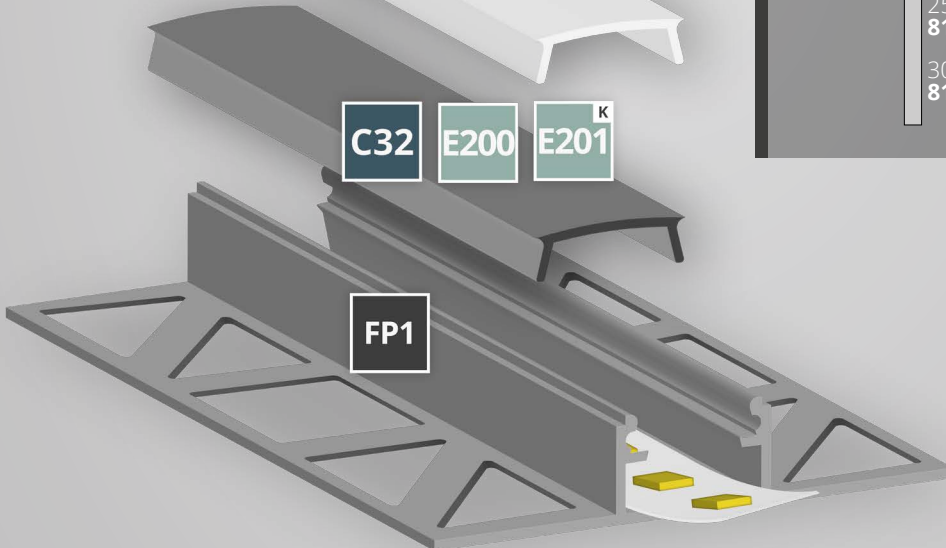

E201 81023002

C1S Couverture de protection | Beschermhoes

14,23 mm x 11,26 mm

500 cm 8600065

Les couvercles de protection C1S et C10S souples sont encliquetés dans le profilé en aluminium pour la protection après l'installation des profilés de cloisonssèches et de dalles. Le PVC souple de haute qualité est très robuste et résiste à la pression d'enduits / de crépis ou de broissage. Le couvercle de protection empêche la pénétration de mastic, de colle, de matériau d'étanchéité, de silicone ou de peinture. Ensuite, le couvercle de protection est retiré, nettoyé et est souvent réutilisable. Enfin, la couverture (PC) peut être insérée dans le profilé.

De beschermhoezen C1S en C10S worden na de installatie van gipsplaattegelfprofielen in het aluminiumprofiel geklikt voor bescherming. Het hoogwaardige zachte PVC is zeer robuust en bestand tegen de druk van het plamuren/pleisteren of poetsen. De beschermhoes voorkomt dat plamuur, lijm, afdichtingsmateriaal, siliconen of verf binnendringen in het interieur. Vervolgens wordt de beschermhoes verwijderd, schoongemaakt en is deze meermalig herbruikbaar. Tenslotte kan de afdekking (polycarbonaat) in het profiel worden geplaatst.

DISGUISE Light Line

C1 E200 E201^K

C2 E200 E201^K

C58 E200 E201^K

C32 E200 E201^K

FP1

DISGUISE LIGHT LINE

15 DESIGNS & OEM

C32 25 % 200cm 8600070 300cm **8600103** 600cm 8600071

EMBOUTS D'EXTRÉMITÉ | EINDKAPPEN

E200 E200 **81023001** **E201** E201 **81023002**

PROTECTIVE COVER | BESCHERMHOES

C1S 500cm **8600065**

PROFILE

FP1 200cm **8102032**