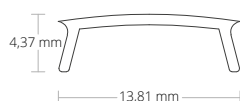

FP2 CARRELAGE | TEGELS

finition | afsluiting | LED Strips max. 14 mm

37 mm x 10,7 mm | 140 g/m

200 cm 250 cm 300 cm
8102034 8102035 8102134

DIFFUSEURS | AFDEKKINGEN

C1 opale/satiné | opaal/gesatineerd | 65 %

PC | 13,81 mm x 4,37 mm

200cm 250cm 300cm 600cm
8600004 8600026 8600080 8600037

C2 transparent | transparant | 85 %

PC | 13,81 mm x 4,37 mm

200cm 250cm 300cm
8600003 8600135 8600136

C58 blanc/matt | wit/matt | 75%

PC | 13,81 mm x 4,37 mm

200cm
8600154

C32 noir/mat | zwart/mat | 25 %

PC | 13,81 mm x 4,37 mm

200cm 300cm 600cm
8600070 8600103 8600071

EMBOUS D'EXTRÉMITÉ | EINDKAPPEN

E202 PVC | 1 PC/STKS

E202 81023003

E203 PVC | 1 PC/STKS | Câble/Kabel

E203
81023004

C1S Couverture de protection | Beschermhoes

14,23 mm x 11,26 mm

500 cm
8600065

Les couvercles de protection C1S et C10S souples sont encliquetés dans le profilé en aluminium pour la protection après l'installation des profilés de cloisonssèches et de dalles. Le PVC souple de haute qualité est très robuste et résiste à la pression d'enduits / de crépis ou de brosse. Le couvercle de protection empêche la pénétration de mastic, de colle, de matériau d'étanchéité, de silicone ou de peinture. Ensuite, le couvercle de protection est retiré, nettoyé et est souvent réutilisable. Enfin, la couverture (PC) peut être insérée dans le profilé.