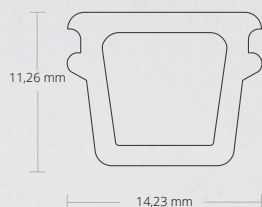

FP2 CARRELAGE | TEGELS

finition | afsluiting | LED Strips max. 14 mm

37 mm x 10,7 mm | 140 g/m

200 cm 250 cm 300 cm
8102034 8102035 8102134

DIFFUSEURS | AFDEKKINGEN

C1 opale/satiné | opaal/gesatineerd | 65 %

PC | 13,81 mm x 4,37 mm

200cm 250cm 300cm 600cm
8600004 8600026 8600080 8600037

C2 transparent | transparant | 85 %

PC | 13,81 mm x 4,37 mm

200cm 250cm 300cm
8600003 8600135 8600136

C58 blanc/matt | wit/matt | 75%

PC | 13,81 mm x 4,37 mm

200cm
8600154

C32 noir/mat | zwart/mat | 25 %

PC | 13,81 mm x 4,37 mm

200cm 300cm 600cm
8600070 8600103 8600071

EMBOUS D'EXTRÉMITÉ | EINDKAPPEN

E202 PVC | 1 PC/STKS

E202 81023003

E203 PVC | 1 PC/STKS | Câble/Kabel

E203
81023004

C1S Couverture de protection | Beschermhoes

14,23 mm x 11,26 mm

500 cm
8600065

Les couvercles de protection C1S et C10S souples sont encliquetés dans le profilé en aluminium pour la protection après l'installation des profilés de cloisonssèches et de dalles. Le PVC souple de haute qualité est très robuste et résiste à la pression d'enduits / de crépis ou de brosse. Le couvercle de protection empêche la pénétration de mastic, de colle, de matériau d'étanchéité, de silicone ou de peinture. Ensuite, le couvercle de protection est retiré, nettoyé et est souvent réutilisable. Enfin, la couverture (PC) peut être insérée dans le profilé.