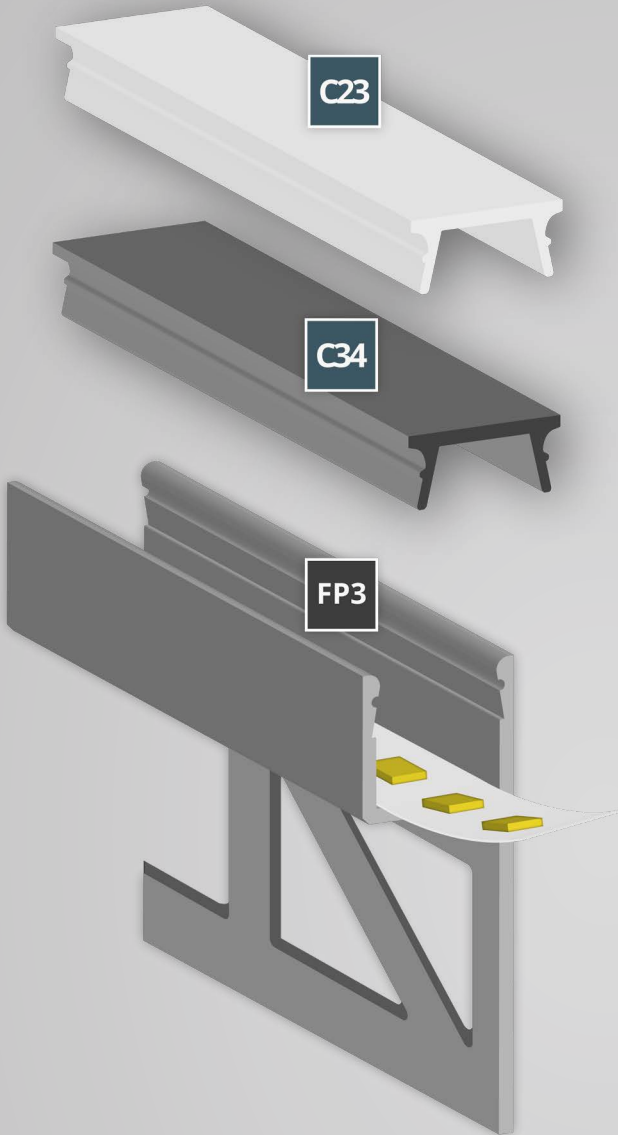

DIFFUSEURS | AFDEKKINGEN

C23 65 %   200cm 8600046   300cm **8600116**   600cm 8600047

C34 85 %   200cm 8600074   600cm 8600075

PROFILE

FP3   200cm **8123174**   200cm **8123322**
          250cm **8123175**
          300cm **8123210**

EMBOUTS D'EXTRÉMITÉ | EINDKAPPEN

E218   E218 **8102319**   E218W **8304022**

E219   E219 **8102320**   E219W **8304023**