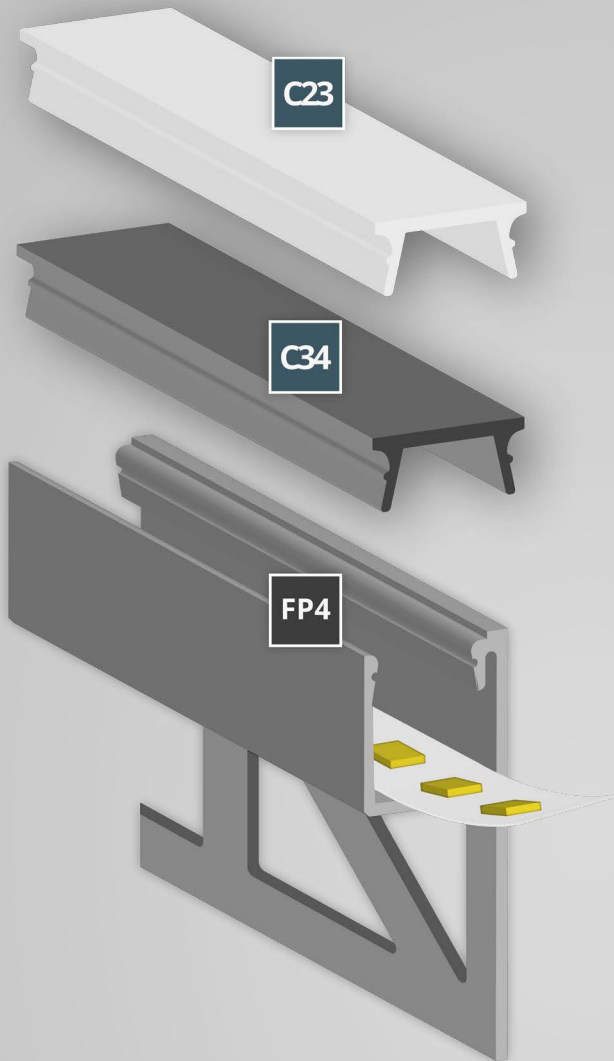

FP4 CARRELAGE | TEGELS

Hauteur des carreaux: 10 mm | Carrelage height: 10 mm | LED Strips max. 10 mm
11,9 mm x 33,0 mm | 129 g/m

200 cm 250 cm 300 cm 200 cm 300 cm
8123176 8123177 8123220 8123320 8123321

DIFFUSEURS | AFDEKKINGEN

C23 opale/satiné | opaal/gesatineerd | 65 %

PC | 10,0 mm x 4,3 mm

200cm 300cm 600cm
8600046 8600116 8600047

C34 noir/mat | zwart/mat | 25 %

PC | 10,0 mm x 4,3 mm

200cm 600cm
8600074 8600075

EMBOUS D'EXTRÉMITÉ | EINDKAPPEN

E220 PETG | 1 PC/STKS

E220 E220W 8304024
8102321

E221 PETG | 1 PC/STKS | Câble/Kabel

E221 E221W
8102322 8304025

DIFFUSEURS | AFDEKKINGEN

C23 65 % 200cm 8600046 300cm **8600116** 600cm 8600047

C34 85 % 200cm 8600074 600cm 8600075

PROFILE

FP4 200cm **8123176** 200cm **8123320**
 250cm **8123177** 300cm **8123321**
 300cm **8123220**

EMBOUTS D'EXTRÉMITÉ | EINDKAPPEN

E220 E220 **8102321** E220W **8304024**