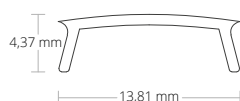

**FP5** CARRELAGE | TEGELS

extérieur | buitenhoek | LED Strips max. 12 mm

27,8 mm x 27,8 mm | 224 g/m

200 cm 8102036    250 cm 8102037    300 cm 8102136

**DIFFUSEURS | AFDEKKINGEN**

**C1** opale/satiné | opaal/gesatineerd | 65 %

PC | 13,81 mm x 4,37 mm

200cm 8600004    250cm 8600026    300cm 8600080    600cm 8600037

**C2** transparent | transparant | 85 %

PC | 13,81 mm x 4,37 mm

200cm 8600003    250cm 8600135    300cm 8600136

**C58** blanc/matt | wit/matt | 75%

PC | 13,81 mm x 4,37 mm

200cm 8600154

**C32** noir/mat | zwart/mat | 25 %

PC | 13,81 mm x 4,37 mm

200cm 8600070    300cm 8600103    600cm 8600071

**EMBOUS D'EXTRÉMITÉ | EINDKAPPEN**

**E204** PETG | 1 PC/STKS

E204 81023005

**E205** PETG | 1 PC/STKS | Câble/Kabel

E205 81023006

**C1S** Couverture de protection | Beschermhoes

14,23 mm x 11,26 mm

500 cm 8600065

Les couvercles de protection C1S et C10S souples sont encliquetés dans le profilé en aluminium pour la protection après l'installation des profilés de cloisonssèches et de dalles. Le PVC souple de haute qualité est très robuste et résiste à la pression d'enduits / de crépis ou de broissage. Le couvercle de protection empêche la pénétration de mastic, de colle, de matériau d'étanchéité, de silicone ou de peinture. Ensuite, le couvercle de protection est retiré, nettoyé et est souvent réutilisable. Enfin, la couverture (PC) peut être insérée dans le profilé.