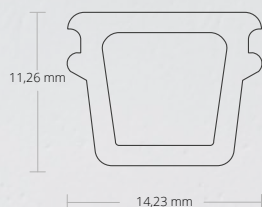

**FP5** CARRELAGE | TEGELS

extérieur | buitenhoek | LED Strips max. 12 mm

27,8 mm x 27,8 mm | 224 g/m

200 cm 8102036    250 cm 8102037    300 cm 8102136

**DIFFUSEURS | AFDEKKINGEN**

**C1** opale/satiné | opaal/gesatineerd | 65 %

PC | 13,81 mm x 4,37 mm

200cm 8600004    250cm 8600026    300cm 8600080    600cm 8600037

**C2** transparent | transparant | 85 %

PC | 13,81 mm x 4,37 mm

200cm 8600003    250cm 8600135    300cm 8600136

**C58** blanc/matt | wit/matt | 75%

PC | 13,81 mm x 4,37 mm

200cm 8600154

**C32** noir/mat | zwart/mat | 25 %

PC | 13,81 mm x 4,37 mm

200cm 8600070    300cm 8600103    600cm 8600071

**EMBOUS D'EXTRÉMITÉ | EINDKAPPEN**

**E204** PETG | 1 PC/STKS

E204 81023005

**E205** PETG | 1 PC/STKS | Câble/Kabel

E205 81023006

**C1S** Couverture de protection | Beschermhoes

14,23 mm x 11,26 mm

500 cm 8600065

Les couvercles de protection C1S et C10S souples sont encliquetés dans le profilé en aluminium pour la protection après l'installation des profilés de cloisonssèches et de dalles. Le PVC souple de haute qualité est très robuste et résiste à la pression d'enduits / de crépis ou de broissage. Le couvercle de protection empêche la pénétration de mastic, de colle, de matériau d'étanchéité, de silicone ou de peinture. Ensuite, le couvercle de protection est retiré, nettoyé et est souvent réutilisable. Enfin, la couverture (PC) peut être insérée dans le profilé.