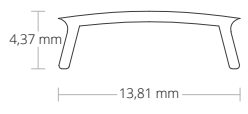

FP8 CARRELAGE | TEGELS

intérieur | binnenhoek | LED Strips max. 14 mm
43 mm x 43 mm | 403 g/m

- 200 cm
8102230
- 250 cm
8102231
- 300 cm
8102232

DIFFUSEURS | AFDEKKINGEN

C1 opale/satiné | opaal/gesatineerd | 65 %

PC | 13,81 mm x 4,37 mm
200cm 8600004 250cm 8600026 300cm 8600080 600cm 8600037

C2 transparent | transparant | 85 %

PC | 13,81 mm x 4,37 mm
200cm 8600003 250cm 8600135 300cm 8600136

C58 blanc/matt | wit/matt | 75%

PC | 13,81 mm x 4,37 mm
200cm 8600154

C32 noir/mat | zwart/mat | 25 %

PC | 13,81 mm x 4,37 mm
200cm 8600070 300cm 8600103 600cm 8600071

EMBOUTS D'EXTRÉMITÉ | EINDKAPPEN

E206 PETG | 1 PC/STKS
 E206 81023007

E207 PETG | 1 PC/STKS | Câble/Kabel
 E207 81023008

C1S Couverture de protection | Beschermhoes

14,23 mm x 11,26 mm

500 cm 8600065

Les couvercles de protection C1S et C10S souples sont encliquetés dans le profilé en aluminium pour la protection après l'installation des profilés de cloisonssèches et de dalles. Le PVC souple de haute qualité est très robuste et résiste à la pression d'enduits / de crépis ou de broissage. Le couvercle de protection empêche la pénétration de mastic, de colle, de matériau d'étanchéité, de silicone ou de peinture. Ensuite, le couvercle de protection est retiré, nettoyé et est souvent réutilisable. Enfin, la couverture (PC) peut être insérée dans le profilé.