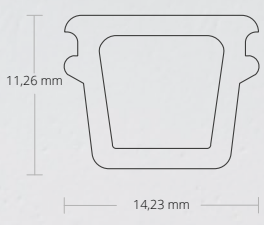

PC | 13,81 mm x 4,37 mm
200cm 8600004 250cm 8600026 300cm 8600080 600cm 8600037

C2 transparent | transparant | 85 %

PC | 13,81 mm x 4,37 mm
200cm 8600003 250cm 8600135 300cm 8600136

C58 blanc/matt | wit/matt | 75%

PC | 13,81 mm x 4,37 mm
200cm 8600154

C32 noir/mat | zwart/mat | 25 %

PC | 13,81 mm x 4,37 mm
200cm 8600070 300cm 8600103 600cm 8600071

EMBOUTS D'EXTRÉMITÉ | EINDKAPPEN

E206 PETG | 1 PC/STKS
 E206 81023007

E207 PETG | 1 PC/STKS | Câble/Kabel
 E207 81023008

C1S Couverture de protection | Beschermhoes

14,23 mm x 11,26 mm

500 cm 8600065

Les couvercles de protection C1S et C10S souples sont encliquetés dans le profilé en aluminium pour la protection après l'installation des profilés de cloisonssèches et de dalles. Le PVC souple de haute qualité est très robuste et résiste à la pression d'enduits / de crépis ou de broissage. Le couvercle de protection empêche la pénétration de mastic, de colle, de matériau d'étanchéité, de silicone ou de peinture. Ensuite, le couvercle de protection est retiré, nettoyé et est souvent réutilisable. Enfin, la couverture (PC) peut être insérée dans le profilé.