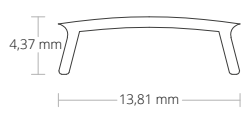

FP8 CARRELAGE | TEGELS

intérieur | binnenhoek | LED Strips max. 14 mm
43 mm x 43 mm | 403 g/m

- 200 cm
8102230
- 250 cm
8102231
- 300 cm
8102232

DIFFUSEURS | AFDEKKINGEN

C1 opale/satiné | opaal/gesatineerd | 65 %

PC | 13,81 mm x 4,37 mm
200cm 8600004 250cm 8600026 300cm 8600080 600cm 8600037

C2 transparent | transparant | 85 %

PC | 13,81 mm x 4,37 mm
200cm 8600003 250cm 8600135 300cm 8600136

C58 blanc/matt | wit/matt | 75%

PC | 13,81 mm x 4,37 mm
200cm 8600154

C32 noir/mat | zwart/mat | 25 %

PC | 13,81 mm x 4,37 mm
200cm 8600070 300cm 8600103 600cm 8600071

EMBOUTS D'EXTRÉMITÉ | EINDKAPPEN

E206 PETG | 1 PC/STKS
 E206 81023007

E207 PETG | 1 PC/STKS | Câble/Kabel
 E207 81023008

C1S Couverture de protection | Beschermhoes

14,23 mm x 11,26 mm

500 cm 8600065

Les couvercles de protection C1S et C10S souples sont encliquetés dans le profilé en aluminium pour la protection après l'installation des profilés de cloisonssèches et de dalles. Le PVC souple de haute qualité est très robuste et résiste à la pression d'enduits / de crépis ou de broissage. Le couvercle de protection empêche la pénétration de mastic, de colle, de matériau d'étanchéité, de silicone ou de peinture. Ensuite, le couvercle de protection est retiré, nettoyé et est souvent réutilisable. Enfin, la couverture (PC) peut être insérée dans le profilé.