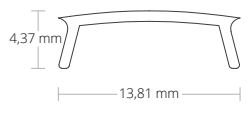

FP8 CARRELAGE | TEGELS

intérieur | binnenhoek | LED Strips max. 14 mm
43 mm x 43 mm | 403 g/m

- 200 cm
8102230
- 250 cm
8102231
- 300 cm
8102232

DIFFUSEURS | AFDEKKINGEN

C1 opale/satiné | opaal/gesatineerd | 65 %

PC | 13,81 mm x 4,37 mm
200cm 8600004 250cm 8600026 300cm 8600080 600cm 8600037

C2 transparent | transparant | 85 %

PC | 13,81 mm x 4,37 mm
200cm 8600003 250cm 8600135 300cm 8600136

C58 blanc/matt | wit/matt | 75%

PC | 13,81 mm x 4,37 mm
200cm 8600154

C32 noir/mat | zwart/mat | 25 %

PC | 13,81 mm x 4,37 mm
200cm 8600070 300cm 8600103 600cm 8600071

EMBOUTS D'EXTRÉMITÉ | EINDKAPPEN

E206 PETG | 1 PC/STKS
 E206 81023007

E207 PETG | 1 PC/STKS | Câble/Kabel
 E207 81023008

C1S Couverture de protection | Beschermhoes

14,23 mm x 11,26 mm

500 cm 8600065

Les couvercles de protection C1S et C10S souples sont encliquetés dans le profilé en aluminium pour la protection après l'installation des profilés de cloisonssèches et de dalles. Le PVC souple de haute qualité est très robuste et résiste à la pression d'enduits / de crépis ou de broissage. Le couvercle de protection empêche la pénétration de mastic, de colle, de matériau d'étanchéité, de silicone ou de peinture. Ensuite, le couvercle de protection est retiré, nettoyé et est souvent réutilisable. Enfin, la couverture (PC) peut être insérée dans le profilé.