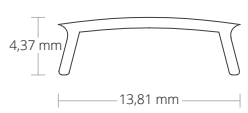

FP8 CARRELAGE | TEGELS

intérieur | binnenhoek | LED Strips max. 14 mm
43 mm x 43 mm | 403 g/m

- 200 cm
8102230
- 250 cm
8102231
- 300 cm
8102232

DIFFUSEURS | AFDEKKINGEN

C1 opale/satiné | opaal/gesatineerd | 65 %

PC | 13,81 mm x 4,37 mm
200cm 8600004 250cm 8600026 300cm 8600080 600cm 8600037

C2 transparent | transparant | 85 %

PC | 13,81 mm x 4,37 mm
200cm 8600003 250cm 8600135 300cm 8600136

C58 blanc/matt | wit/matt | 75%

PC | 13,81 mm x 4,37 mm
200cm 8600154

C32 noir/mat | zwart/mat | 25 %

PC | 13,81 mm x 4,37 mm
200cm 8600070 300cm 8600103 600cm 8600071

EMBOUTS D'EXTRÉMITÉ | EINDKAPPEN

E206 PETG | 1 PC/STKS
 E206 81023007

E207 PETG | 1 PC/STKS | Câble/Kabel
 E207 81023008

C1S Couverture de protection | Beschermhoes

14,23 mm x 11,26 mm

500 cm 8600065

Les couvercles de protection C1S et C10S souples sont encliquetés dans le profilé en aluminium pour la protection après l'installation des profilés de cloisonssèches et de dalles. Le PVC souple de haute qualité est très robuste et résiste à la pression d'enduits / de crépis ou de broissage. Le couvercle de protection empêche la pénétration de mastic, de colle, de matériau d'étanchéité, de silicone ou de peinture. Ensuite, le couvercle de protection est retiré, nettoyé et est souvent réutilisable. Enfin, la couverture (PC) peut être insérée dans le profilé.