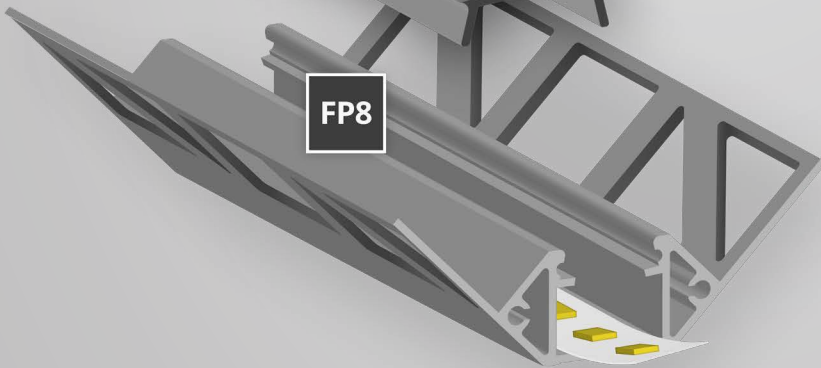

E207 PETG | 1 PC/STKS | Câble/Kabel
 E207 81023008

C1S Couverture de protection | Beschermhoes

14,23 mm x 11,26 mm

500 cm 8600065

Les couvercles de protection C1S et C10S souples sont encliquetés dans le profilé en aluminium pour la protection après l'installation des profilés de cloisonssèches et de dalles. Le PVC souple de haute qualité est très robuste et résiste à la pression d'enduits / de crépis ou de broissage. Le couvercle de protection empêche la pénétration de mastic, de colle, de matériau d'étanchéité, de silicone ou de peinture. Ensuite, le couvercle de protection est retiré, nettoyé et est souvent réutilisable. Enfin, la couverture (PC) peut être insérée dans le profilé.

De beschermhoezen C1S en C10S worden na de installatie van gipsplaattegelprofielen in het aluminiumprofiel geklikt voor bescherming. Het hoogwaardige zachte PVC is zeer robuust en bestand tegen de druk van het plamuren/pleisteren of poetsen. De beschermhoes voorkomt dat plamuur, lijm, afdichtingsmateriaal, siliconen of verf binnendringen in het interieur. Vervolgens wordt de beschermhoes verwijderd, schoongemaakt en is deze meermalig herbruikbaar. Tenslotte kan de afdekking (polycarbonaat) in het profiel worden geplaatst.

DISGUISE Light Line

C1 **E204** **E205^K**

C2 **E204** **E205^K**

C58 **E204** **E205^K**

C32 **E204** **E205^K**

FP8

DISGUISE LIGHT LINE

15 DESIGNS & OEM