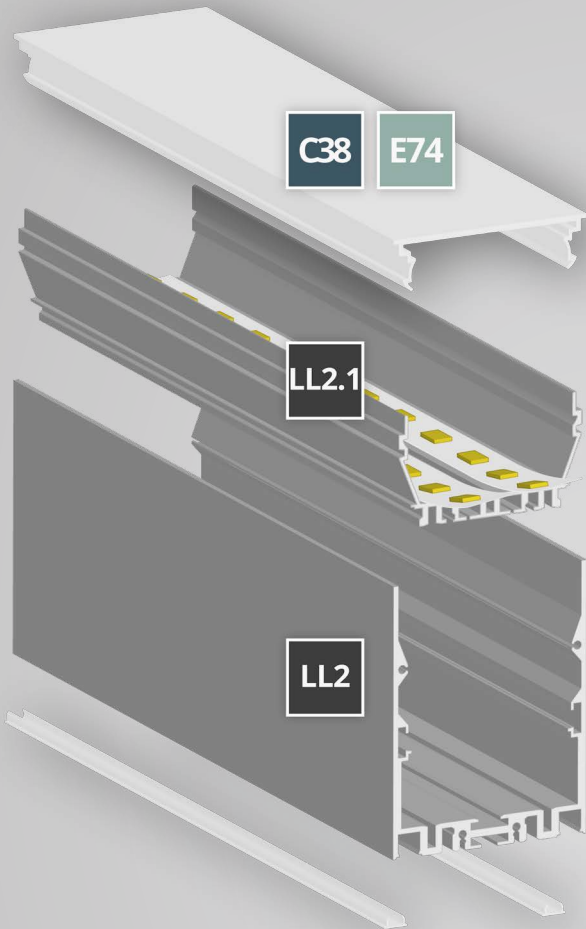

LL2 LUMINAIRE | LAMP

UP & DOWN | LED Strips max. 40 mm
78,9 mm x 60 mm | 1990 g/m

LL2

200 cm 8107110 200 cm 8107112 200 cm 8107111

LL2.1

200 cm 8107123

Z29 Agrafe
Borgklem

8107214

EMBOUS D'EXTRÉMITÉ | EINDKAPPEN

E74 Alu | 2 PCS/STKS

E74 8107210 E74W 8107212 E74B 8107211

LUMINAIRE LINÉAIRE SUSPENDU LED | LINEAIRE LED-HANGLAMP

Les accessoires suivants peuvent être montés directement sur le profilé. De volgende accessoires kunnen rechtstreeks aan het profiel worden bevestigd.

Z03 Suspension par câble | Staaldraadophanging

Acier | Staal | 1,5 m | Set | 75 kg

Z03 8301502 Z03W 8301512 Z03B 8301511

GALAXY profiles
Perfect Light Lines

DIFFUSEURS | AFDEKKINGEN

C38 75 % 200cm
8600082

C24 65 % 200cm 600cm
8600106 8600107

EMBOUS D'EXTRÉMITÉ | EINDKAPPEN

E74 E74 8107210 E74W 8107212 E74B 8107211

PROFILE

LL2 200cm 8107110 200cm 8107112 200cm 8107111

LL2.1 200cm 8107123

Z30 8107215 Z29 8107214

Z25 8301513 Z26 8301514

Z27 8301515