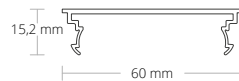

LL2 LUMINAIRE | LAMP

UP & DOWN | LED Strips max. 40 mm
78,9 mm x 60 mm | 1990 g/m

LL2

200 cm 8107110 200 cm 8107112 200 cm 8107111

LL2.1

200 cm 8107123

Z29 Agrafe
Borgklem

8107214

Z30 Clips de
fixation Montage-
klemmen

8107215

Z28 Sécurité
antichute Valbe-
veiliging **8301516**

8301516

Z25 Connecteur |
Koppelstuk Acier | Staal
| 4 PCS/STKS
| 180°
8301513

Z26 Connecteur |
Koppelstuk Acier | Staal
| 4 PCS/STKS
| 90°
8301514

Z27 Connecteur | Kop-
pelstuk Acier | Staal | 4 PCS/
STKS
| 90°
Side/Seite 90°8301515

8301515

DIFFUSEURS | AFDEKKINGEN

C38 dépoli/frosted | 75 %
PC | 15,2 mm x 60 mm
200cm
8600082

C24 opale/satiné | opaal/gesatineerd | 65 %
PC | 3,9 mm x 7,8 mm
200cm 600cm
8600106 8600107