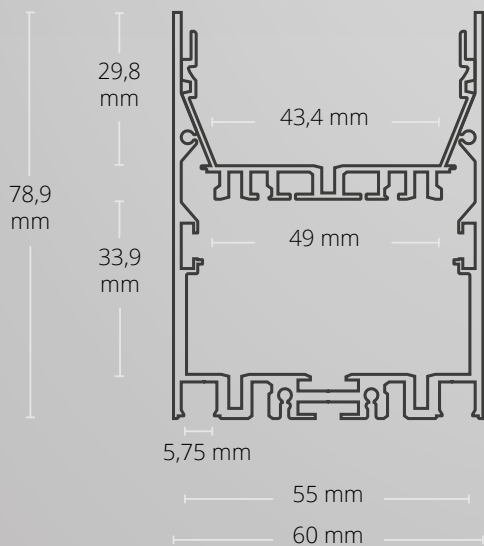

GALAXY profiles
Perfect Light Lines

DIFFUSEURS | AFDEKKINGEN

C38 75 % 200cm
8600082

C24 65 % 200cm 600cm
8600106 8600107

EMBOUS D'EXTRÉMITÉ | EINDKAPPEN

E74 E74 8107210 E74W 8107212 E74B 8107211

PROFILE

LL2 200cm 8107110 200cm 8107112 200cm 8107111

LL2.1 200cm 8107123

Z30 8107215 Z29 8107214

Z25 8301513 Z26 8301514

Z27 8301515

LUMINAIRE LINÉAIRE SUSPENDU LED | LINEAIRE LED-HANGLAMP

Z03 8301502 Z03W 8301512 Z03B 8301511