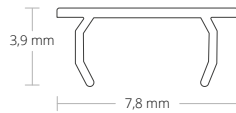

MP1 ENCASTRÉ | INBOUW

Profilé de meuble | Profiel van het meubilair | LED Strips max. 6 mm
26,0 mm x 9,9 mm | 155 g/m

200 cm 8123168 200 cm 8123170 200 cm 8123169

Z37 Clips de
fixation Mon-
tageklemmen
8123202

DIFFUSEURS | AFDEKKINGEN

C24 opale/satiné | opaal/gesatineerd | 65 %
PC | 7,81 mm x 1,94 mm
200cm 8600106 600cm 8600107

EMBOUS D'EXTRÉMITÉ | EINDKAPPEN

E95 ALU | 1 PCS/STKS

E95 8123197 E95W 8123199 E95B 8123198

DIFFUSEURS | AFDEKKINGEN

C27 65 % 200cm 8600106 600cm 8600107

PROFILE

MP1 200 cm 8123168 200 cm 8123170 200 cm 8123169

Z37 8123202

EMBOUS D'EXTRÉMITÉ | EINDKAPPEN

E95 E95 8123199 E95W 8123199 E95B 8123198