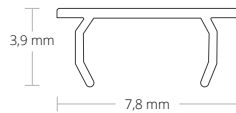

MP2 SURFACE | OPBOUW

Profilé de meuble | Profiel van het meubilair | LED Strips max. 6 mm
21,0 mm x 9,89 mm | 153 g/m

200 cm 8123171 200 cm 8123173 200 cm 8123172

Z37 Clips de fixation
Montageklemmen
8123202

DIFFUSEURS | AFDEKKINGEN

C24 opale/satiné | opaal/gesatineerd | 65 %

PC | 7,81 mm x 1,94 mm

200cm 8600106 600cm 8600107

EMBOUTS D'EXTRÉMITÉ | EINDKAPPEN

E95 ALU | 1 PCS/STKS

E95 8123197 E95W 8123199 E95B 8123198

DIFFUSEURS | AFDEKKINGEN

C27 65 % 200cm 8600106 600cm 8600107

PROFILE

MP2 200 cm 8123171 200 cm 8123173 200 cm 8123172

 Z37 8123202

EMBOUS D'EXTRÉMITÉ | EINDKAPPEN

E95 E95 8123197 E95W 8123199 E95B 8123198