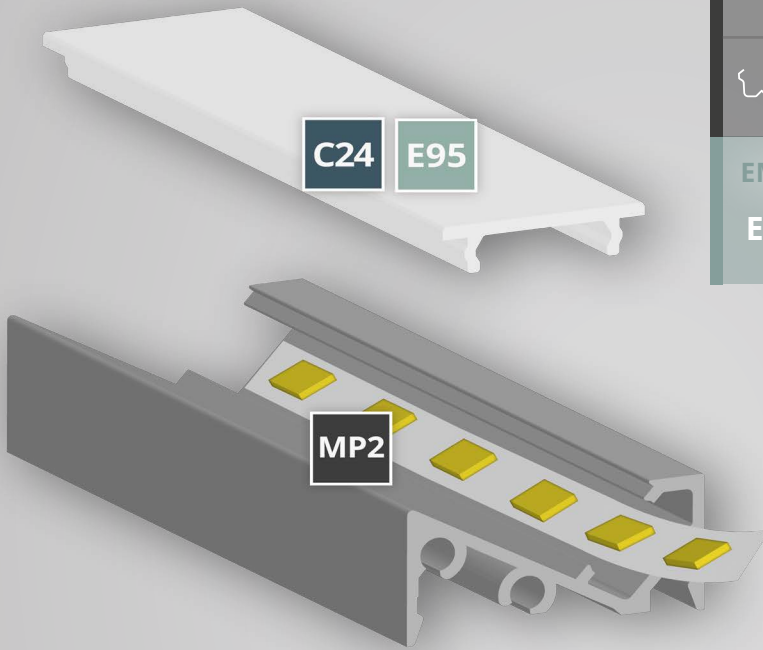

MP2 SURFACE | OPBOUW

Profilé de meuble | Profiel van het meubilair | LED Strips max. 6 mm
21,0 mm x 9,89 mm | 153 g/m

200 cm 8123171 200 cm 8123173 200 cm 8123172

Z37 Clips de fixation
Montageklemmen
8123202

DIFFUSEURS | AFDEKKINGEN

C24 opale/satiné | opaal/gesatineerd | 65 %

PC | 7,81 mm x 1,94 mm

200cm 8600106 600cm 8600107

EMBOUTS D'EXTRÉMITÉ | EINDKAPPEN

E95 ALU | 1 PCS/STKS

E95 8123197 E95W 8123199 E95B 8123198

DIFFUSEURS | AFDEKKINGEN

C27 65 % 200cm 8600106 600cm 8600107

PROFILE

MP2 200 cm 8123171 200 cm 8123173 200 cm 8123172

 Z37 8123202

EMBOUS D'EXTRÉMITÉ | EINDKAPPEN

E95 E95 8123197 E95W 8123199 E95B 8123198