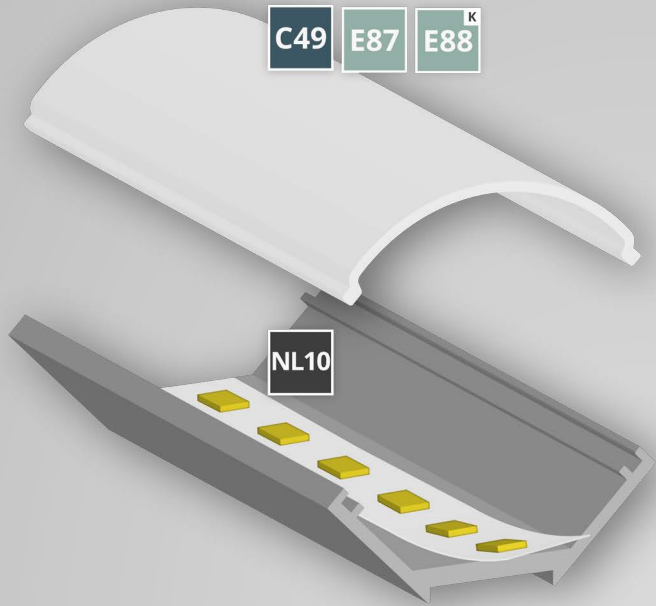

NL10 COIN | HOEK

LED Strips max. 10 mm
22,63 mm x 8,06 mm | 57 g/m

200 cm 8121400 300 cm 8121402

Z38 Clips de
fixation Mon-
tageklemmen
8121460

C49 opale/satiné | opaal/gesatineerd | 65 %
PC | 20,84 mm x 6,26 mm
200cm 300cm 8600102
8600101

EMBOUTS D'EXTRÉMITÉ | EINDKAPPEN

E87 PVC | 1 PC/STKS
E87 8121450

E88 PVC | 1 PC/STKS | Câble/Kabel
E88 8121451

DIFFUSEURS | AFDEKKINGEN

C49 65 % 200cm 300cm
8600101 8600102

EMBOUTS D'EXTRÉMITÉ | EINDKAPPEN

E87 E87
8121450

E88 E88
8121451

PROFILE

NL10 200cm 300cm
8121400 8121402

Z38
8121460