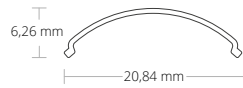

NL10 COIN | HOEK

LED Strips max. 10 mm
22,63 mm x 8,06 mm | 57 g/m

200 cm 8121400 300 cm 8121402

Z38 Clips de
fixation Mon-
tageklemmen
8121460

C49 opale/satiné | opaal/gesatineerd | 65 %
PC | 20,84 mm x 6,26 mm
200cm 300cm 8600102
8600101

EMBOUTS D'EXTRÉMITÉ | EINDKAPPEN

E87 PVC | 1 PC/STKS
E87 8121450

E88 PVC | 1 PC/STKS | Câble/Kabel
E88 8121451

DIFFUSEURS | AFDEKKINGEN

C49 65 % 200cm 300cm
8600101 8600102

EMBOUTS D'EXTRÉMITÉ | EINDKAPPEN

E87 E87
8121450

E88 E88
8121451

PROFILE

NL10 200cm 300cm
8121400 8121402

Z38
8121460