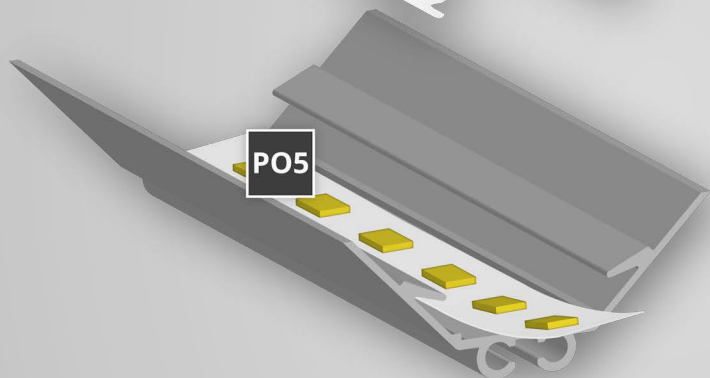

## EMBOUS D'EXTRÉMITÉ | EINDKAPPEN

**E84** Aluminium | 2 PCS/STKS incl.  
vis | inkl. schroeven

E84  
8123150