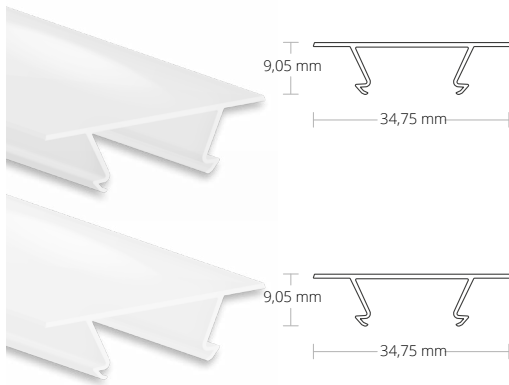

## PO5 COIN | HOEK

LED Strips max. 12 mm  
24,60 mm x 24,60 mm | 107 g/m

200 cm  
8123100

### opal

satinè opaal gesatineerd  
PC | 34,75 mm x 9,05 mm

200cm  
8600097

### C46

blanc matt/wit matt | 75%  
PC | 34,75 mm x 9,05 mm

200cm  
8600098

### PROFILE

**PO5** 200cm  
8123100