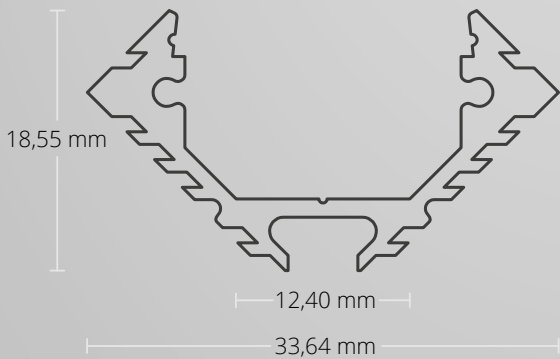

DIFFUSEURS | AFDEKKINGEN

C7 65 % 200cm
8600009

EMBOUTS D'EXTRÉMITÉ | EINDKAPPEN

E31 E31
8108016

E32 E32
8108011

PROFILE

PL11 200cm
8108012

Z01
8106210
8106212
8106211

PL10.1 10 cm
8101085 200 cm
8101080

Z22
8301508

Z23
8301509

LUMINAIRE LINÉAIRE SUSPENDU LED | LINEAIRE LED-HANGLAMP

PL10 200cm
8107012

E33 E30
8106065

Z10
8301504

Z11
8301505

Z44
8304038

Z05
8301501

Z03
8301502