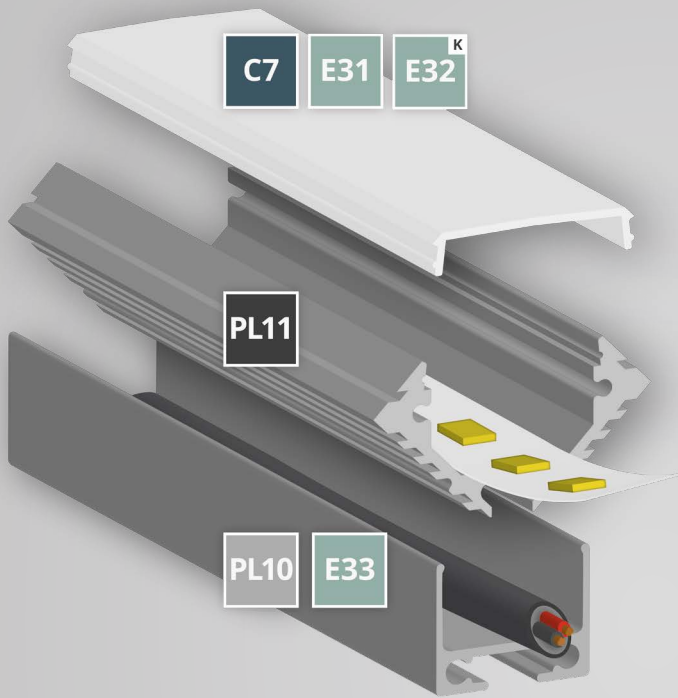

E31 PVC | 1 PC/STKS
E31
8108016

E32 PVC | 1 PC/STKS | Câble/Kabel
E32
8108011

LUMINAIRE LINÉAIRE SUSPENDU LED | LINEAIRE LED-HANGLAMP

PL10 canal universel | Universele kanaal pour câbles | voor kabels
200cm
8107012

E33 Alu | 2 PC/STKS
incl. vis | inkl. schroeven 8106065

Z10|Z11 Connecteur | Koppelstuk Acier | Staal | 4 PCS/STKS
Z10 | 180° 8301504
Z11 | 90° 8301505

Z44 Pince à ressorts | Montageveer Acier inoxydable | Roestvrij staal
Z44
8304038

Z03 Suspension par câble | Staaldraadophanging Acier | Staal | 1,5 m | Set | 75 kg
Z03 8301502
Z03W 8301512
Z03B 8301511

Z05 Jeu de pinces | Gripper Set de pinces Acier inoxydable | Roestvrij staal | 2 PCS/STKS
Z05
8301501

PL10.1 10 cm
8101085 200 cm
8101080

Z22
8301508

Z23
8301509

LUMINAIRE LINÉAIRE SUSPENDU LED | LINEAIRE LED-HANGLAMP

PL10 200cm
8107012

E33 E30
8106065

Z10
8301504

Z11
8301505