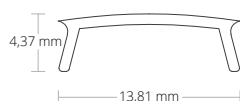

PL3 ENCASTRÉ | INBOUW

haut/ailes | hoog/vleugels | LED Strips max. 12 mm
23,07 mm x 13,03 mm | 140 g/m

200 cm
8106032

200 cm
8106034

200 cm
8106033

Z01 Clips de fixation Montage-klemmen
8106210
8106212
8106211

PL10.1 Profilé de fixation Montage-profiel
10 cm 8101085
200 cm 8101080

DIFFUSEURS | AFDEKKINGEN

C1 opale/satiné | opaal/gesatineerd | 65 %

PC | 13,81 mm x 4,37 mm

200cm
8600004

250cm
8600026

300cm
8600080

600cm
8600037

C2 transparent | transparant | 85 %

PC | 13,81 mm x 4,37 mm

200cm
8600003

250cm
8600135

300cm
8600136

C58 blanc/matt | wit/matt | 75%

PC | 13,81 mm x 4,37 mm

200cm
8600154

C32 noir/mat | zwart/mat | 25 %

PC | 13,81 mm x 4,37 mm

200cm
8600070

300cm
8600103

600cm
8600071

EMBOUS D'EXTRÉMITÉ | EINDKAPPEN

E7 PVC | 1 PC/STKS

E7
8106135