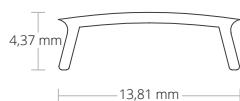

PL3 ENCASTRÉ | INBOUW

haut/ailes | hoog/vleugels | LED Strips max. 12 mm
23,07 mm x 13,03 mm | 140 g/m

200 cm
8106032

200 cm
8106034

200 cm
8106033

Z01 Clips de fixation Montage-klemmen
8106210
8106212
8106211

PL10.1 Profilé de fixation Montage-profiel
10 cm 8101085
200 cm 8101080

DIFFUSEURS | AFDEKKINGEN

C1 opale/satiné | opaal/gesatineerd | 65 %

PC | 13,81 mm x 4,37 mm

200cm
8600004

250cm
8600026

300cm
8600080

600cm
8600037

C2 transparent | transparant | 85 %

PC | 13,81 mm x 4,37 mm

200cm
8600003

250cm
8600135

300cm
8600136

C58 blanc/matt | wit/matt | 75%

PC | 13,81 mm x 4,37 mm

200cm
8600154

C32 noir/mat | zwart/mat | 25 %

PC | 13,81 mm x 4,37 mm

200cm
8600070

300cm
8600103

600cm
8600071

EMBOUS D'EXTRÉMITÉ | EINDKAPPEN

E7 PVC | 1 PC/STKS

E7
8106135