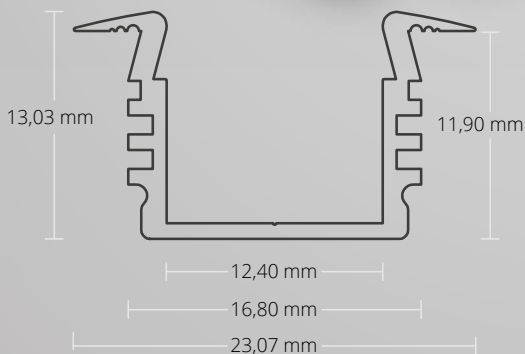

DISGUISE LIGHT LINE

15 DESIGNS & OEM

MORE ON P. 28 | MEHR AUF S. 28

DIFFUSEURS | AFDEKKINGEN

C1 65 % 200cm 8600004 250cm 8600026 300cm **8600080** 600cm 8600037

C2 85 % 200cm 8600003 250cm **8600135** 300cm **8600136**

C58 25 % 200cm 8600154

C32 25 % 200cm 8600070 300cm **8600103** 600cm 8600071

EMBOUS D'EXTRÉMITÉ | EINDKAPPEN

E7 **E7** 8106135 **E7W** 8123204 **E7B** 8123203

E8 **E8** 8106030 **E8W** 8123206 **E8B** 8123205

PROFILE

PL3 200cm **8106032** 200cm 8106030 200cm 8106033

Z01 8106210 **PL10.1** 10 cm 8101085 200 cm 8101080

LUMINAIRE LINÉAIRE SUSPENDU LED | LINEAIRE LED-HANGLAMP

PL10 200cm 8107012

E9 **E9** 8106120

Z10 8301504

Z11 8301505

Z44 8304038

Z05 8301501

Z03 8301502

Z03W 8301512

Z03B 8301511