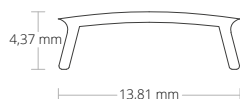

PL3 ENCASTRÉ | INBOUW

haut/ailes | hoog/vleugels | LED Strips max. 12 mm
23,07 mm x 13,03 mm | 140 g/m

200 cm
8106032

200 cm
8106034

200 cm
8106033

Z01 Clips de fixation Montage-klemmen
8106210
8106212
8106211

PL10.1 Profilé de fixation Montage-profiel
10 cm 8101085
200 cm 8101080

DIFFUSEURS | AFDEKKINGEN

C1 opale/satiné | opaal/gesatineerd | 65 %

PC | 13,81 mm x 4,37 mm

200cm
8600004

250cm
8600026

300cm
8600080

600cm
8600037

C2 transparent | transparant | 85 %

PC | 13,81 mm x 4,37 mm

200cm
8600003

250cm
8600135

300cm
8600136

C58 blanc/matt | wit/matt | 75%

PC | 13,81 mm x 4,37 mm

200cm
8600154

C32 noir/mat | zwart/mat | 25 %

PC | 13,81 mm x 4,37 mm

200cm
8600070

300cm
8600103

600cm
8600071

EMBOUS D'EXTRÉMITÉ | EINDKAPPEN

E7 PVC | 1 PC/STKS

E7
8106135