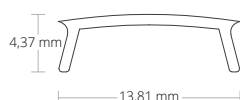

PL8 ENCASTRÉ | INBOUW

plat/ailles | vlak/vleugels | LED Strips max. 12 mm
23,07 mm x 5,91 mm | 82 g/m

200 cm 8106082 300 cm 8106182 200 cm 8106088 300 cm 8106188 200 cm 8106089 300 cm 8106189

Z01 Clips de fixation Montage-klemmen
8106210
8106212
8106211

PL10.1 Profilé de fixation Montage-profiel
10 cm 8101085
200 cm 8101080

DIFFUSEURS | AFDEKKINGEN

C1 opale/satiné | opaal/gesatineerd | 65 %
PC | 13,81 mm x 4,37 mm
200cm 8600004 250cm 8600026 300cm 8600080 600cm 8600037

C2 transparent | transparant | 85 %
PC | 13,81 mm x 4,37 mm
200cm 8600003 250cm 8600135 300cm 8600136

C58 blanc/matt | wit/matt | 75%
PC | 13,81 mm x 4,37 mm
200cm 8600154

C32 noir/mat | zwart/mat | 25 %
PC | 13,81 mm x 4,37 mm
200cm 8600070 300cm 8600103 600cm 8600071