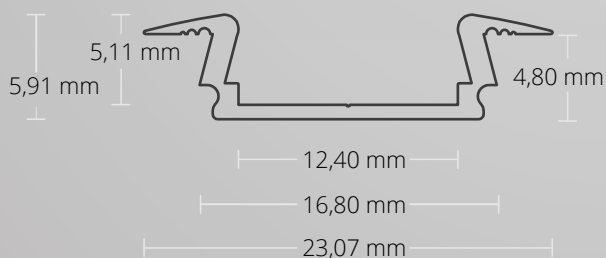

DISGUISE LIGHT LINE

15 DESIGNS & OEM

MORE ON P. 28 | MEHR AUF S. 28

DIFFUSEURS | AFDEKKINGEN

C1 65 %	200cm 8600004	250cm 8600026	300cm 8600080	600cm 8600037

C2 85 %	200cm 8600003	250cm 8600135	300cm 8600136	

C58 25 %	200cm 8600154			

C32 25 %	200cm 8600070	300cm 8600103	600cm 8600071	

EMBOUS D'EXTRÉMITÉ | EINDKAPPEN

E25	E25 8106085	E25W 8106086	E25B 8106087

E26	E26 8106080	E26W 8106083	E26B 8106084

PROFILE

PL8	200cm 8106082	200cm 8106088	200cm 8106089
	300cm 8106182	300cm 8106188	300cm 8106189

	Z01 8106210		PL10.1 10 cm 8101085 200 cm 8101080
	8106212		
	8106211		

LUMINAIRE LINÉAIRE SUSPENDU LED | LINEAIRE LED-HANGLAMP

PL10	200cm 8107012	200cm 8107013	200cm 8107014

E27	E27 8106045

	Z10 8301504		Z11 8301505

	Z44 8304038