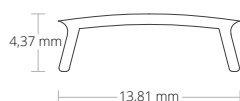

PL8 ENCASTRÉ | INBOUW

plat/ailles | vlak/vleugels | LED Strips max. 12 mm
23,07 mm x 5,91 mm | 82 g/m

200 cm 8106082 300 cm 8106182 200 cm 8106088 300 cm 8106188 200 cm 8106089 300 cm 8106189

Z01 Clips de fixation Montage-klemmen
8106210
8106212
8106211

PL10.1 Profilé de fixation Montage-profiel
10 cm 8101085
200 cm 8101080

DIFFUSEURS | AFDEKKINGEN

C1 opale/satiné | opaal/gesatineerd | 65 %
PC | 13,81 mm x 4,37 mm
200cm 8600004 250cm 8600026 300cm 8600080 600cm 8600037

C2 transparent | transparant | 85 %
PC | 13,81 mm x 4,37 mm
200cm 8600003 250cm 8600135 300cm 8600136

C58 blanc/matt | wit/matt | 75%
PC | 13,81 mm x 4,37 mm
200cm 8600154

C32 noir/mat | zwart/mat | 25 %
PC | 13,81 mm x 4,37 mm
200cm 8600070 300cm 8600103 600cm 8600071