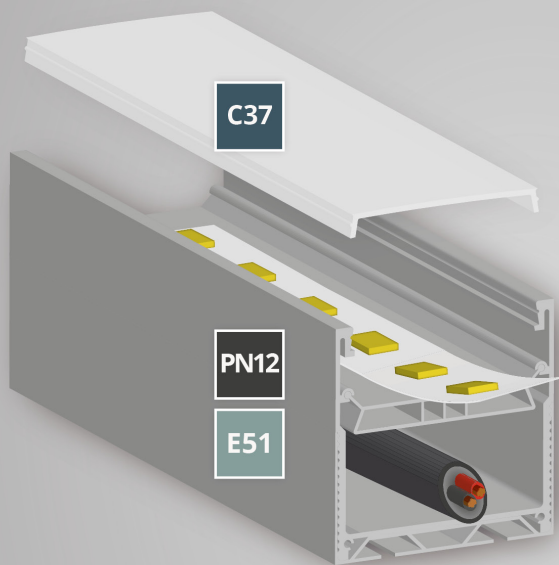

PN12 GRAND LUMINAIRE

haut/ailes | hoog/Meugels | LED Strips max. 55 mm
71,00 mm x 71,00 mm

200 cm
8305015

DIFFUSEURS | AFDEKKINGEN

C37 opale/satiné | opaal/gesatineerd | 65 %
PC | 67mm x 7 mm

150cm
8600079

COVERS | ABDECKUNGEN

C37 Item No. | Art. Nr.
8600079

END CAPS | ENDKAPPEN

E51 Item No. | Art. Nr.
8106181

PROFILE

PN12 Item No. | Art. Nr.
8105033

LINEAR LED PENDANT LAMP | LINEARE LED HÄNGELEUCHE

Z05
Item No. | Art. Nr.
8301501

Z04
Item No. | Art. Nr.
8301503

GALAXY[®] profiles

PN12 + C37

PN12 + C37 + Z04

PN12 + C37 + Z04

PN12 + C37

GALAXY[®] profiles