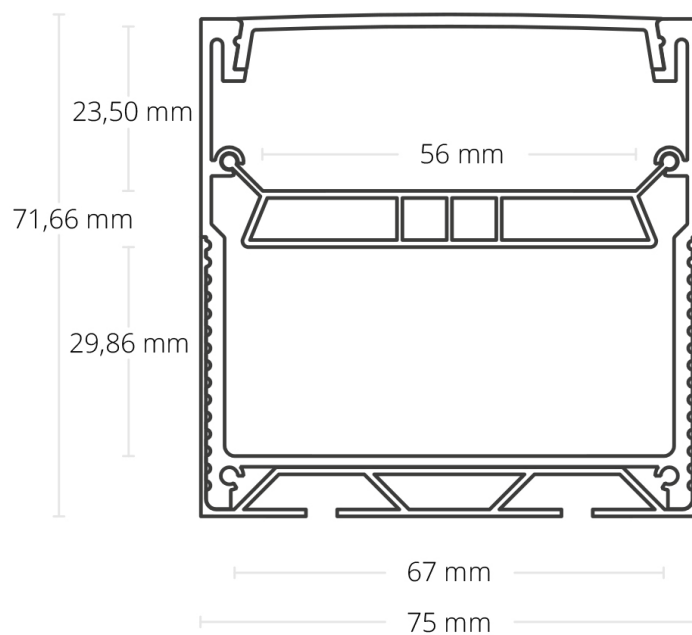

PN12 GRAND LUMINAIRE

haut/ailes | hoog/Meugels | LED Strips max. 55 mm
71,00 mm x 71,00 mm

200 cm
8305015

DIFFUSEURS | AFDEKKINGEN

C37 opale/satiné | opaal/gesatineerd | 65 %
PC | 67mm x 7 mm

150cm
8600079

COVERS | ABDECKUNGEN

C37 Item No. | Art. Nr.
8600079

END CAPS | ENDKAPPEN

E51 Item No. | Art. Nr.
8106181

PROFILE

PN12 Item No. | Art. Nr.
8105033

LINEAR LED PENDANT LAMP | LINEARE LED HÄNGELEUCHE

Z05
Item No. | Art. Nr.
8301501

Z04
Item No. | Art. Nr.
8301503

GALAXY[®] profiles

PN12 + C37

PN12 + C37 + Z04

PN12 + C37 + Z04

PN12 + C37

GALAXY[®] profiles