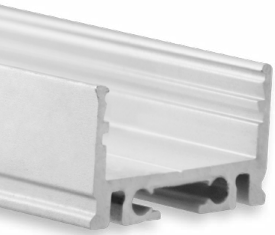

PN20 SURFACE | OPBOUW

haut | hoog | LED Strips max. 20 mm
23 mm x 13 mm | 210 g/m

200 cm
8102210

Z21 Clips de fixation Montageklemmen
8102014

PL10.1 Profilé de fixation Montageprofil
10 cm 8101085
200 cm 8101080

Z10|Z11 Connecteur | Koppelstuk
Acier | Staal | 4 PCS/STKS
Z10 | 180° 8301504
Z11 | 90° 8301505

DIFFUSEURS | AFDEKKINGEN

C26 opale/satiné | opaal/gesatineerd | 65 %
PC | 23 mm x 3,93 mm
200cm 600cm
8600111 8600112

EMBOUITS D'EXTRÉMITÉ | EINDKAPPEN

E71 Aluminium | 2 PCS/STKS incl.
vis | inkl. schroeven
E71
8102012

LUMINAIRE LINÉAIRE SUSPENDU LED | LINEAIRE LED-HANGLAMP

PL10 canal universel | Universele kanaal
pour câbles | voor kabels
200cm
8107012

Z10|Z11 Connecteur | Koppelstuk
Acier | Staal | 4 PCS/STKS
Z10 | 180° 8301504
Z11 | 90° 8301505

Z44 Pince à ressorts | Montageveer
Acier inoxydable | Roestvrij staal
Z44
8304038

Z03 Suspension par câble | Staaldraadophanging
Acier | Staal | 1,5 m | Set | 75 kg
Z03
8301502