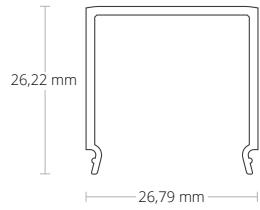

C47 blanc/mat | wit/matt | 75%
PC | 25mm x 7 mm
200cm 8600099

C10 opale/satiné | opaal/gesatineerd | 65 %
PC | 25,08 mm x 3,81 mm
200cm 8600017 600cm 8600040

C19 dépoli/frosted | 75 %
PC | 25,08 mm x 3,81 mm
200cm 8600036

C36 blanc mat/wit matt | 75 %
PC | 25,08 mm x 3,81 mm
200cm 8600078

C18 transparent/transparant | 85 %
PC | 25,08 mm x 3,81 mm
200cm 8600035

C33 noir/mat | zwart/mat | 25 %
PC | 25,08 mm x 3,81 mm
200cm 8600072 600cm 8600073

C11 opale/satiné | opaal/gesatineerd | 65 %
PC | 26,79 mm x 16,22 mm
200cm 8600018 300cm 8600134

C35 transparent/transparant | 85 %
PC | 26,79 mm x 16,22 mm
200cm
8600063

C12 opale/satiné | opaal/gesatineerd | 65 %
PC | 26,79 mm x 26,22 mm
200cm
8600019

C31 transparent/transparant | 85 %
PC | 26,79 mm x 26,22 mm
200cm
8600068

C13 opale/satiné | opaal/gesatineerd | 65 %
PC | 26,79 mm x 17,22 mm
200cm
8600020

EMBOUTS D'EXTRÉMITÉ | EINDKAPPEN

E43 ALUMINIUM | 2 PCS/STKS
C30 C47 C10 C19 C36 C18 C33
incl. vis | inkl. schroeven
E43 8201011 E43W 8201015 E43B 8201016