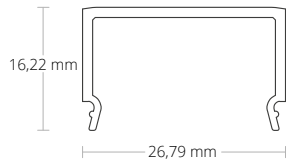

C47 blanc/mat | wit/matt | 75%
PC | 25mm x 7 mm
200cm 8600099

C10 opale/satiné | opaal/gesatineerd | 65 %
PC | 25,08 mm x 3,81 mm
200cm 8600017 600cm 8600040

C19 dépoli/frosted | 75 %
PC | 25,08 mm x 3,81 mm
200cm 8600036

C36 blanc mat/wit matt | 75 %
PC | 25,08 mm x 3,81 mm
200cm 8600078

C18 transparent/transparant | 85 %
PC | 25,08 mm x 3,81 mm
200cm 8600035

C33 noir/mat | zwart/mat | 25 %
PC | 25,08 mm x 3,81 mm
200cm 8600072 600cm 8600073

C11 opale/satiné | opaal/gesatineerd | 65 %
PC | 26,79 mm x 16,22 mm
200cm 8600018 300cm 8600134

C35 transparent/transparant | 85 %
PC | 26,79 mm x 16,22 mm
200cm
8600063

C12 opale/satiné | opaal/gesatineerd | 65 %
PC | 26,79 mm x 26,22 mm
200cm
8600019

C31 transparent/transparant | 85 %
PC | 26,79 mm x 26,22 mm
200cm
8600068

C13 opale/satiné | opaal/gesatineerd | 65 %
PC | 26,79 mm x 17,22 mm
200cm
8600020

EMBOUTS D'EXTRÉMITÉ | EINDKAPPEN

E43 ALUMINIUM | 2 PCS/STKS
C30 C47 C10 C19 C36 C18 C33
incl. vis | inkl. schroeven
E43 8201011 E43W 8201015 E43B 8201016