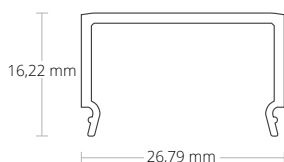

PN4 SURFACE | OPBOUW

plat | vlak | LED Strips max. 24 mm
26,79 mm x 11,69 mm | 225 g/m

200 cm 8201012 300 cm 8201010 200 cm 8201013 200 cm 8201014

PL10.1 Profi lé de fixation Montage-profiel
10 cm **8101085**
200 cm **8101080**

C47 blanc/mat | wit/matt | 75%
PC | 25mm x 7 mm
200cm 8600099

C10 opale/satiné | opaal/gesatineerd | 65 %
PC | 25,08 mm x 3,81 mm
200cm 8600017 600cm 8600040

C19 dépoli/frosted | 75 %
PC | 25,08 mm x 3,81 mm
200cm 8600036

C36 blanc mat/wit matt | 75 %
PC | 25,08 mm x 3,81 mm
200cm 8600078

C18 transparent/transparant | 85 %
PC | 25,08 mm x 3,81 mm
200cm 8600035

C33 noir/mat | zwart/mat | 25 %
PC | 25,08 mm x 3,81 mm
200cm 8600072 600cm 8600073

C11 opale/satiné | opaal/gesatineerd | 65 %
PC | 26,79 mm x 16,22 mm
200cm 8600018 300cm 8600134

C35 transparent/transparant | 85 %
PC | 26,79 mm x 16,22 mm
200cm
8600063

C12 opale/satiné | opaal/gesatineerd | 65 %
PC | 26,79 mm x 26,22 mm
200cm
8600019