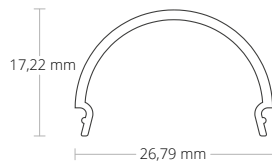

C47 blanc/mat | wit/matt | 75%
PC | 25mm x 7 mm
200cm 8600099

C10 opale/satiné | opaal/gesatineerd | 65 %
PC | 25,08 mm x 3,81 mm
200cm 8600017 600cm 8600040

C19 dépoli/frosted | 75 %
PC | 25,08 mm x 3,81 mm
200cm 8600036

C36 blanc mat/wit matt | 75 %
PC | 25,08 mm x 3,81 mm
200cm 8600078

C18 transparent/transparant | 85 %
PC | 25,08 mm x 3,81 mm
200cm 8600035

C33 noir/mat | zwart/mat | 25 %
PC | 25,08 mm x 3,81 mm
200cm 8600072 600cm 8600073

C11 opale/satiné | opaal/gesatineerd | 65 %
PC | 26,79 mm x 16,22 mm
200cm 8600018 300cm 8600134

C35 transparent/transparant | 85 %
PC | 26,79 mm x 16,22 mm
200cm
8600063

C12 opale/satiné | opaal/gesatineerd | 65 %
PC | 26,79 mm x 26,22 mm
200cm
8600019

C31 transparent/transparant | 85 %
PC | 26,79 mm x 26,22 mm
200cm
8600068

C13 opale/satiné | opaal/gesatineerd | 65 %
PC | 26,79 mm x 17,22 mm
200cm
8600020

EMBOUTS D'EXTRÉMITÉ | EINDKAPPEN

E43 ALUMINIUM | 2 PCS/STKS
C30 C47 C10 C19 C36 C18 C33
incl. vis | inkl. schroeven
E43 8201011 E43W 8201015 E43B 8201016