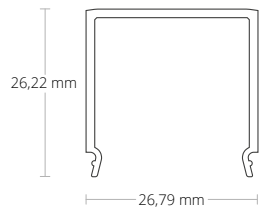

C47 blanc/mat | wit/matt | 75%
PC | 25mm x 7 mm
200cm 8600099

C10 opale/satiné | opaal/gesatineerd | 65 %
PC | 25,08 mm x 3,81 mm
200cm 8600017 600cm 8600040

C19 dépoli/frosted | 75 %
PC | 25,08 mm x 3,81 mm
200cm 8600036

C36 blanc mat/wit matt | 75 %
PC | 25,08 mm x 3,81 mm
200cm 8600078

C18 transparent/transparant | 85 %
PC | 25,08 mm x 3,81 mm
200cm 8600035

C33 noir/mat | zwart/mat | 25 %
PC | 25,08 mm x 3,81 mm
200cm 8600072 600cm 8600073

C11 opale/satiné | opaal/gesatineerd | 65 %
PC | 26,79 mm x 16,22 mm
200cm 8600018 300cm 8600134

C35 transparent/transparant | 85 %
PC | 26,79 mm x 16,22 mm
200cm
8600063

C12 opale/satiné | opaal/gesatineerd | 65 %
PC | 26,79 mm x 26,22 mm
200cm
8600019

C31 transparent/transparant | 85 %
PC | 26,79 mm x 26,22 mm
200cm
8600068

C13 opale/satiné | opaal/gesatineerd | 65 %
PC | 26,79 mm x 17,22 mm
200cm
8600020

EMBOUTS D'EXTRÉMITÉ | EINDKAPPEN

E43 ALUMINIUM | 2 PCS/STKS
C30 C47 C10 C19 C36 C18 C33
incl. vis | inkl. schroeven
E43 8201011 E43W 8201015 E43B 8201016