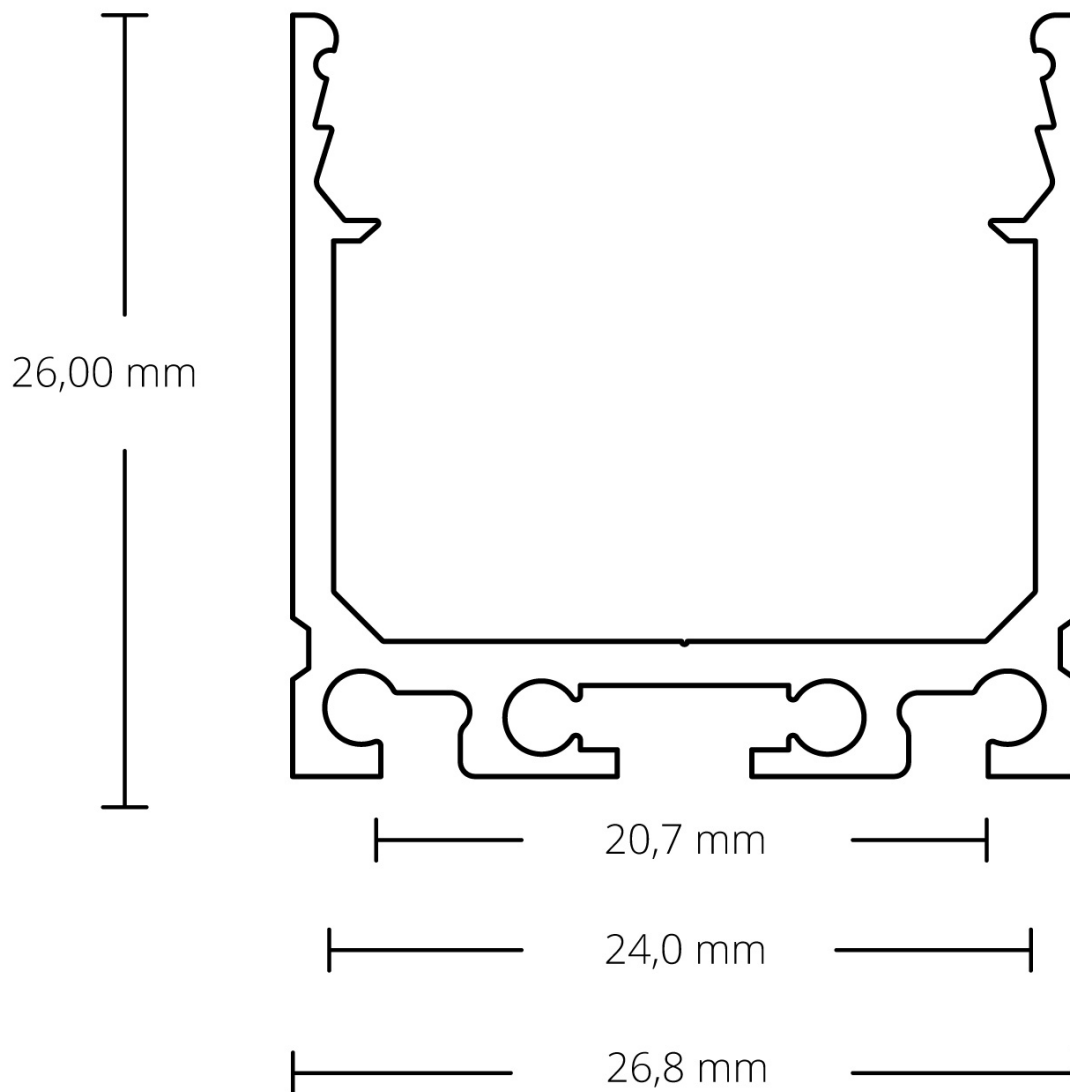

E50 ALUMINIUM | 2 PCS/STKS
C13
incl. vis | inkl. schroeven
E50 8304011 E50W 8304012 E50B 8304013

LUMINAIRE LINÉAIRE SUSPENDU LED | LINEAIRE LED-HANGLAMP

PL10 canal universel | Universele kanaal
pour câbles | voor kabels
200cm 8107012 200cm 8107013 200cm 8107014

De volgende accessoires kunnen direct op het profiel of in combinatie met het universele kanaal PL10 worden bevestigd.

Z03 Suspension par câble | Staalraadophanging
Acier | Staal | 1,5 m | Set | 75 kg
Z03 8301502 Z03W 8301512 Z03B 8301511

Z44 Pince à ressorts | Montageveer
Acier inoxydable | Roestvrij staal
Z44 8304038

Z05 Jeu de pinces | Gripper Set de pinces
Acier inoxydable | Roestvrij staal | 2 PCS/STKS
Z05 8301501

26,00 mm

20,7 mm

24,0 mm

26,8 mm