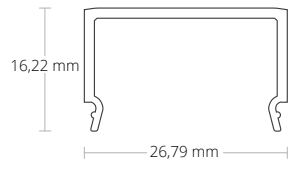

PN6 SURFACE | OPBOUW

haut | hoog | LED Strips max. 24 mm
26,8 mm x 26,00 mm | 334g/m

200 cm 8301017 200 cm 8301018 200 cm 8301019

PL10.1 Profi lé de fixation Montage-profiel
10 cm **8101085**
200 cm **8101080**

C47 blanc/mat | wit/matt | 75%
PC | 25mm x 7 mm
200cm 8600099

C10 opale/satiné | opaal/gesatineerd | 65 %
PC | 25,08 mm x 3,81 mm
200cm 8600017 600cm 8600040

C19 dépoli/frosted | 75 %
PC | 25,08 mm x 3,81 mm
200cm 8600036

C36 blanc mat/wit matt | 75 %
PC | 25,08 mm x 3,81 mm
200cm 8600078

C18 transparent/transparant | 85 %
PC | 25,08 mm x 3,81 mm
200cm 8600035

C33 noir/mat | zwart/mat | 25 %
PC | 25,08 mm x 3,81 mm
200cm 8600072 600cm 8600073

C11 opale/satiné | opaal/gesatineerd | 65 %
PC | 26,79 mm x 16,22 mm
200cm 8600018 300cm 8600134

C35 transparent/transparant | 85 %
PC | 26,79 mm x 16,22 mm
200cm
8600063

C12 opale/satiné | opaal/gesatineerd | 65 %
PC | 26,79 mm x 26,22 mm
200cm
8600019