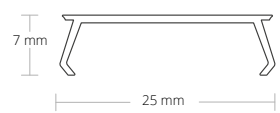

PN6 SURFACE | OPBOUW

haut | hoog | LED Strips max. 24 mm
26,8 mm x 26,00 mm | 334g/m

200 cm 8301017 200 cm 8301018 200 cm 8301019

PL10.1 Profi lé de fixation Montage-profiel
10 cm **8101085**
200 cm **8101080**

Z46 | Z45 Connecteur | Koppelstuk Acier | Staal
4 PCS/STKS
Z46 | 90° **8301518**
Z45 | 180° **8301517**

Z24 Clips de fixation Montageklemmen
8301510

DIFFUSEURS | AFDEKKINGEN

C30 opale/satiné | opaal/gesatineerd | 65 %
PC | 25mm x 7 mm
200cm 8600077 300cm 8600081

C47 blanc/mat | wit/matt | 75%
PC | 25mm x 7 mm
200cm 8600099

C10 opale/satiné | opaal/gesatineerd | 65 %
PC | 25,08 mm x 3,81 mm
200cm 8600017 600cm 8600040

C19 dépoli/frosted | 75 %
PC | 25,08 mm x 3,81 mm
200cm 8600036

C11 opale/satiné | opaal/gesatineerd | 65 %
PC | 26,79 mm x 16,22 mm
200cm 8600018 300cm 8600134

C35 transparent/transparant | 85 %
PC | 26,79 mm x 16,22 mm
200cm
8600063

C12 opale/satiné | opaal/gesatineerd | 65 %
PC | 26,79 mm x 26,22 mm
200cm
8600019