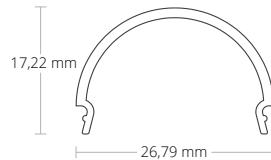

C36 blanc mat/wit matt | 75 %
PC | 25,08 mm x 3,81 mm
200cm 8600078

C18 transparent/transparant | 85 %
PC | 25,08 mm x 3,81 mm
200cm 8600035

C33 noir/mat | zwart/mat | 25 %
PC | 25,08 mm x 3,81 mm
200cm 8600072 600cm 8600073

C11 opale/satiné | opaal/gesatineerd | 65 %
PC | 26,79 mm x 16,22 mm
200cm 8600018 300cm 8600134

C35 transparent/transparant | 85 %
PC | 26,79 mm x 16,22 mm
200cm
8600063

C12 opale/satiné | opaal/gesatineerd | 65 %
PC | 26,79 mm x 26,22 mm
200cm
8600019

C31 transparent/transparant | 85 %
PC | 26,79 mm x 26,22 mm
200cm
8600068

C13 opale/satiné | opaal/gesatineerd | 65 %
PC | 26,79 mm x 17,22 mm
200cm
8600020

EMBOUTS D'EXTRÉMITÉ | EINDKAPPEN

E47 ALUMINIUM | 2 PCS/STKS
C30 C47 C10 C19 C36 C18 C33
incl. vis | inkl. schroeven
E47 8301011 E47W 8301015 E47B 8301016

26,8 mm