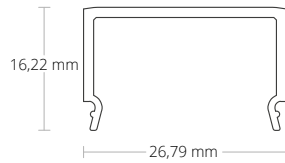

C47 blanc/mat | wit/matt | 75%
PC | 25mm x 7 mm
200cm 8600099

C10 opale/satiné | opaal/gesatineerd | 65 %
PC | 25,08 mm x 3,81 mm
200cm 8600017 600cm 8600040

C19 dépoli/frosted | 75 %
PC | 25,08 mm x 3,81 mm
200cm 8600036

C36 blanc mat/wit matt | 75 %
PC | 25,08 mm x 3,81 mm
200cm 8600078

C18 transparent/transparant | 85 %
PC | 25,08 mm x 3,81 mm
200cm 8600035

C33 noir/mat | zwart/mat | 25 %
PC | 25,08 mm x 3,81 mm
200cm 8600072 600cm 8600073

C11 opale/satiné | opaal/gesatineerd | 65 %
PC | 26,79 mm x 16,22 mm
200cm 8600018 300cm 8600134

C35 transparent/transparant | 85 %
PC | 26,79 mm x 16,22 mm
200cm
8600063

C12 opale/satiné | opaal/gesatineerd | 65 %
PC | 26,79 mm x 26,22 mm
200cm
8600019

C31 transparent/transparant | 85 %
PC | 26,79 mm x 26,22 mm
200cm
8600068

C13 opale/satiné | opaal/gesatineerd | 65 %
PC | 26,79 mm x 17,22 mm
200cm
8600020

EMBOUTS D'EXTRÉMITÉ | EINDKAPPEN

E47 ALUMINIUM | 2 PCS/STKS
C30 C47 C10 C19 C36 C18 C33
incl. vis | inkl. schroeven
E47 8301011 E47W 8301015 E47B 8301016