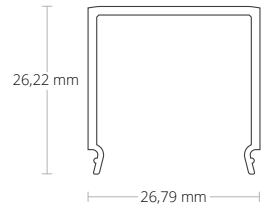

C47 blanc/mat | wit/matt | 75%
PC | 25mm x 7 mm
200cm 8600099

C10 opale/satiné | opaal/gesatineerd | 65 %
PC | 25,08 mm x 3,81 mm
200cm 8600017 600cm 8600040

C19 dépoli/frosted | 75 %
PC | 25,08 mm x 3,81 mm
200cm 8600036

C36 blanc mat/wit matt | 75 %
PC | 25,08 mm x 3,81 mm
200cm 8600078

C18 transparent/transparant | 85 %
PC | 25,08 mm x 3,81 mm
200cm 8600035

C33 noir/mat | zwart/mat | 25 %
PC | 25,08 mm x 3,81 mm
200cm 8600072 600cm 8600073

C11 opale/satiné | opaal/gesatineerd | 65 %
PC | 26,79 mm x 16,22 mm
200cm 8600018 300cm 8600134

C35 transparent/transparant | 85 %
PC | 26,79 mm x 16,22 mm
200cm
8600063

C12 opale/satiné | opaal/gesatineerd | 65 %
PC | 26,79 mm x 26,22 mm
200cm
8600019

C31 transparent/transparant | 85 %
PC | 26,79 mm x 26,22 mm
200cm
8600068

C13 opale/satiné | opaal/gesatineerd | 65 %
PC | 26,79 mm x 17,22 mm
200cm
8600020

EMBOUTS D'EXTRÉMITÉ | EINDKAPPEN

E47 ALUMINIUM | 2 PCS/STKS
C30 C47 C10 C19 C36 C18 C33
incl. vis | inkl. schroeven
E47 8301011 E47W 8301015 E47B 8301016