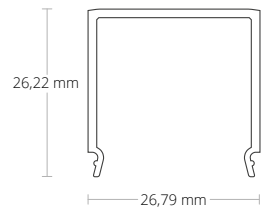

C47 blanc/mat | wit/matt | 75%
PC | 25mm x 7 mm
200cm 8600099

C10 opale/satiné | opaal/gesatineerd | 65 %
PC | 25,08 mm x 3,81 mm
200cm 8600017 600cm 8600040

C19 dépoli/frosted | 75 %
PC | 25,08 mm x 3,81 mm
200cm 8600036

C36 blanc mat/wit matt | 75 %
PC | 25,08 mm x 3,81 mm
200cm 8600078

C18 transparent/transparant | 85 %
PC | 25,08 mm x 3,81 mm
200cm 8600035

C33 noir/mat | zwart/mat | 25 %
PC | 25,08 mm x 3,81 mm
200cm 8600072 600cm 8600073

C11 opale/satiné | opaal/gesatineerd | 65 %
PC | 26,79 mm x 16,22 mm
200cm 8600018 300cm 8600134

C35 transparent/transparant | 85 %
PC | 26,79 mm x 16,22 mm
200cm
8600063

C12 opale/satiné | opaal/gesatineerd | 65 %
PC | 26,79 mm x 26,22 mm
200cm
8600019

C31 transparent/transparant | 85 %
PC | 26,79 mm x 26,22 mm
200cm
8600068

C13 opale/satiné | opaal/gesatineerd | 65 %
PC | 26,79 mm x 17,22 mm
200cm
8600020

EMBOUTS D'EXTRÉMITÉ | EINDKAPPEN

E47 ALUMINIUM | 2 PCS/STKS
C30 C47 C10 C19 C36 C18 C33
incl. vis | inkl. schroeven
E47 8301011 E47W 8301015 E47B 8301016