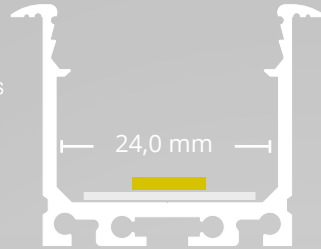

GALAXY profiles
Perfect Light Lines

DIFFUSEURS | AFDEKKINGEN

C30 65 % 200cm 8600077 300cm 8600081

C47 75 % 200cm 8600099

C10 65 % 200cm 8600017 600cm 8600040

C19 75 % 200cm 8600036

C36 75 % 200cm 8600078

C18 85 % 200cm 8600035

C33 25 % 200cm 8600072 600cm 8600073

C11 65 % 200cm 8600018 300cm 8600134

C35 85 % 200cm 8600063

C12 65 % 200cm 8600019

C31 85 % 200cm 8600068

C13 65 % 200cm 8600020

EMBOUS D'EXTRÉMITÉ | EINDKAPPEN

E47 E47 8301011 E47W 8301015 E47B 8301016

C10 **C19** **C36** **C18** **C33** **C30** **C47**

E48 E48 8302011 E48W 8302012 E48B 8302013

C11 **C35**

E49 E49 8303011 E49W 8303012 E49B 8303013

C12 **C31**

E50 E50 8304011 E50W 8304012 E50B 8304013

C13