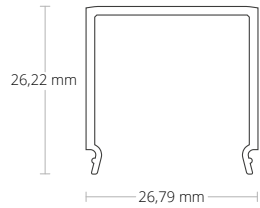

PC | 25mm x 7 mm
200cm 8600077 300cm 8600081

C47 blanc/mat | wit/matt | 75%

PC | 25mm x 7 mm
200cm 8600099

C10 opale/satiné | opaal/gesatineerd | 65 %

PC | 25,08 mm x 3,81 mm
200cm 8600017 600cm 8600040

C19 dépoli/frosted | 75 %

PC | 25,08 mm x 3,81 mm
200cm 8600036

C36 blanc mat/wit matt | 75 %

PC | 25,08 mm x 3,81 mm
200cm 8600078

C18 transparent/transparant | 85 %

PC | 25,08 mm x 3,81 mm
200cm 8600035

C33 noir/mat | zwart/mat | 25 %

PC | 25,08 mm x 3,81 mm
200cm 8600072 600cm 8600073

C11 opale/satiné | opaal/gesatineerd | 65 %

PC | 26,79 mm x 16,22 mm
200cm 8600018 300cm 8600134

C35 transparent/transparant | 85 %
 PC | 26,79 mm x 16,22 mm
 200cm
 8600063

C12 opale/satiné | opaal/gesatineerd | 65 %
 PC | 26,79 mm x 26,22 mm
 200cm
 8600019

C31 transparent/transparant | 85 %
 PC | 26,79 mm x 26,22 mm
 200cm
 8600068

C13 opale/satiné | opaal/gesatineerd | 65 %
 PC | 26,79 mm x 17,22 mm
 200cm
 8600020