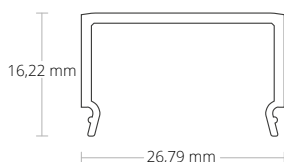

PC | 25mm x 7 mm
200cm 8600077 300cm 8600081

C47 blanc/mat | wit/matt | 75%

PC | 25mm x 7 mm
200cm 8600099

C10 opale/satiné | opaal/gesatineerd | 65 %

PC | 25,08 mm x 3,81 mm
200cm 8600017 600cm 8600040

C19 dépoli/frosted | 75 %

PC | 25,08 mm x 3,81 mm
200cm 8600036

C36 blanc mat/wit matt | 75 %

PC | 25,08 mm x 3,81 mm
200cm 8600078

C18 transparent/transparant | 85 %

PC | 25,08 mm x 3,81 mm
200cm 8600035

C33 noir/mat | zwart/mat | 25 %

PC | 25,08 mm x 3,81 mm
200cm 8600072 600cm 8600073

C11 opale/satiné | opaal/gesatineerd | 65 %

PC | 26,79 mm x 16,22 mm
200cm 8600018 300cm 8600134

C35 transparent/transparant | 85 %
 PC | 26,79 mm x 16,22 mm
 200cm
 8600063

C12 opale/satiné | opaal/gesatineerd | 65 %
 PC | 26,79 mm x 26,22 mm
 200cm
 8600019

C31 transparent/transparant | 85 %
 PC | 26,79 mm x 26,22 mm
 200cm
 8600068

C13 opale/satiné | opaal/gesatineerd | 65 %
 PC | 26,79 mm x 17,22 mm
 200cm
 8600020