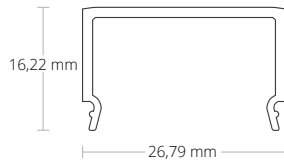

PC | 25mm x 7 mm
200cm 8600077 300cm 8600081

C47 blanc/mat | wit/matt | 75%

PC | 25mm x 7 mm
200cm 8600099

C10 opale/satiné | opaal/gesatineerd | 65 %

PC | 25,08 mm x 3,81 mm
200cm 8600017 600cm 8600040

C19 dépoli/frosted | 75 %

PC | 25,08 mm x 3,81 mm
200cm 8600036

C36 blanc mat/wit matt | 75 %

PC | 25,08 mm x 3,81 mm
200cm 8600078

C18 transparent/transparant | 85 %

PC | 25,08 mm x 3,81 mm
200cm 8600035

C33 noir/mat | zwart/mat | 25 %

PC | 25,08 mm x 3,81 mm
200cm 8600072 600cm 8600073

C11 opale/satiné | opaal/gesatineerd | 65 %

PC | 26,79 mm x 16,22 mm
200cm 8600018 300cm 8600134

C35 transparent/transparant | 85 %
 PC | 26,79 mm x 16,22 mm
 200cm
 8600063

C12 opale/satiné | opaal/gesatineerd | 65 %
 PC | 26,79 mm x 26,22 mm
 200cm
 8600019

C31 transparent/transparant | 85 %
 PC | 26,79 mm x 26,22 mm
 200cm
 8600068

C13 opale/satiné | opaal/gesatineerd | 65 %
 PC | 26,79 mm x 17,22 mm
 200cm
 8600020