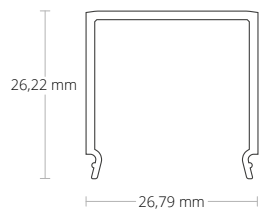

PC | 25mm x 7 mm
200cm 8600077 300cm 8600081

C47 blanc/mat | wit/matt | 75%

PC | 25mm x 7 mm
200cm 8600099

C10 opale/satiné | opaal/gesatineerd | 65 %

PC | 25,08 mm x 3,81 mm
200cm 8600017 600cm 8600040

C19 dépoli/frosted | 75 %

PC | 25,08 mm x 3,81 mm
200cm 8600036

C36 blanc mat/wit matt | 75 %

PC | 25,08 mm x 3,81 mm
200cm 8600078

C18 transparent/transparant | 85 %

PC | 25,08 mm x 3,81 mm
200cm 8600035

C33 noir/mat | zwart/mat | 25 %

PC | 25,08 mm x 3,81 mm
200cm 8600072 600cm 8600073

C11 opale/satiné | opaal/gesatineerd | 65 %

PC | 26,79 mm x 16,22 mm
200cm 8600018 300cm 8600134

C35 transparent/transparant | 85 %
 PC | 26,79 mm x 16,22 mm
 200cm
 8600063

C12 opale/satiné | opaal/gesatineerd | 65 %
 PC | 26,79 mm x 26,22 mm
 200cm
 8600019

C31 transparent/transparant | 85 %
 PC | 26,79 mm x 26,22 mm
 200cm
 8600068

C13 opale/satiné | opaal/gesatineerd | 65 %
 PC | 26,79 mm x 17,22 mm
 200cm
 8600020