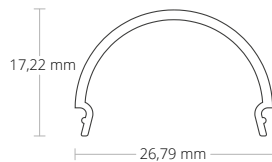

PC | 25mm x 7 mm
200cm 8600077 300cm 8600081

C47 blanc/mat | wit/matt | 75%

PC | 25mm x 7 mm
200cm 8600099

C10 opale/satiné | opaal/gesatineerd | 65 %

PC | 25,08 mm x 3,81 mm
200cm 8600017 600cm 8600040

C19 dépoli/frosted | 75 %

PC | 25,08 mm x 3,81 mm
200cm 8600036

C36 blanc mat/wit matt | 75 %

PC | 25,08 mm x 3,81 mm
200cm 8600078

C18 transparent/transparant | 85 %

PC | 25,08 mm x 3,81 mm
200cm 8600035

C33 noir/mat | zwart/mat | 25 %

PC | 25,08 mm x 3,81 mm
200cm 8600072 600cm 8600073

C11 opale/satiné | opaal/gesatineerd | 65 %

PC | 26,79 mm x 16,22 mm
200cm 8600018 300cm 8600134

C35 transparent/transparant | 85 %
 PC | 26,79 mm x 16,22 mm
 200cm
 8600063

C12 opale/satiné | opaal/gesatineerd | 65 %
 PC | 26,79 mm x 26,22 mm
 200cm
 8600019

C31 transparent/transparant | 85 %
 PC | 26,79 mm x 26,22 mm
 200cm
 8600068

C13 opale/satiné | opaal/gesatineerd | 65 %
 PC | 26,79 mm x 17,22 mm
 200cm
 8600020