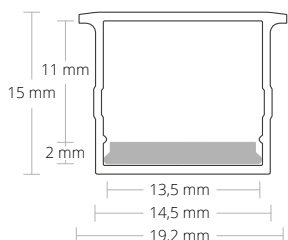

**PN8** SURFACE | OPBOUW

LED Strips max. 16 mm  
19,2 mm x 18,1 mm | 188 g/m

200 cm 8101020    200 cm 8101021    200 cm 8101022

**PL10.1** Profilé de fixation Montage-profil  
10 cm **8101085**  
200 cm **8101080**

**Z10|Z11** Connecteur | Koppelstuk Acier | Staal | 4 PCS/STKS  
Z10 | 180° **8301504**  
Z11 | 90° **8301505**

**Z34** Mounting Clips Montageklammer  
**8101010**

**DIFFUSEURS | AFDEKKINGEN**

**C20** opal/satinised | opal/satiniert | 65 %  
PC | 19,2 mm x 4,8 mm  
200cm 8600048    600cm 8600049

**C42** zwart/mat | noir/mat | 25 %  
PC | 19,2 mm x 4,8 mm  
200cm 8600092

**C21** opale/satiné | opaal/gesatineerd | 65 %  
PC | 19,2 mm x 15 mm  
200cm 8600050    260cm 8600051

**PN33 Profil** max. 13 mm  
200 cm 8105050

**EMBOUTS D'EXTRÉMITÉ | EINDKAPPEN**

**E58** C20 Aluminium | 2 PCS/STKS incl. vis | inkl. schroeven  
E58 8101027    E58W 8101023    E58B 8101019

**E59** C20 Aluminium | 2 PCS/STKS | Câble/Kabel | incl. vis | inkl. schroeven  
E59 8101028    E59W 8101024    E59B 8101029