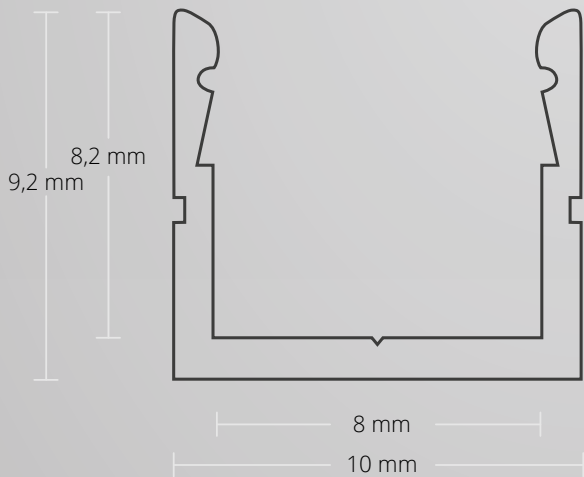

PO16 SURFACE | OPBOUW

LED Strips max. 8 mm
10,0 mm x 9,2 mm | 60 g/m

200 cm 8101050 300 cm 8101054 200 cm 8101051

Z20 Clips de fixation
Montageklemmen
8101057

DIFFUSEURS | AFDEKKINGEN

C23 opale/satiné | opaal/gesatineerd | 65 %

PC | 10,0 mm x 4,3 mm

200cm 8600046 300cm 8600116 600cm 8600047

C34 noir/mat | zwart/mat | 25 %

PC | 10,0 mm x 4,3 mm

200cm 8600074 600cm 8600075

EMBOUTS D'EXTRÉMITÉ | EINDKAPPEN

E62 Silicone | 1 PC/STKS
E62 8101055

E63 Silicone | 1 PC/STKS
Câble/Kabel
E63 8101056

GALAXY profiles
Perfect Light Lines

DIFFUSEURS | AFDEKKINGEN

C23 65 % 200cm 8600046 300cm **8600116** 600cm **8600047**

C34 25 % 200cm **8600074** 600cm **8600075**

EMBOUS D'EXTRÉMITÉ | EINDKAPPEN

E62 E62
8101055

E63 E63
8101056

PROFILE

PO16 200cm 8101050 300cm 8101054 200cm **8101051**

Z20
8101057

1:1 TAILLE ORIGINALE | OORSPRO-
NKELIJKE GROOTTE