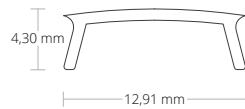

PO17 SURFACE | OPBOUW

ultra-plat/ailes | ultraplat/vleugels | LED Strips max. 11 mm
25,90 mm x 5,99 mm | 117 g/m

200 cm
8103082

300 cm
8103182

DIFFUSEURS | AFDEKKINGEN

C8 opale/satiné | opaal/gesatineerd | 65 %

PC | 12,91 mm x 4,30 mm

200cm
8600013

300cm
8600028

600cm
8600056

C9 transparent/transparant | 85 %

PC | 12,91 mm x 4,30 mm

200cm
8600012

C52 noir/mat | zwart/mat | 25 %

PC | 12,91 mm x 4,30 mm

200cm
8600109

600cm
8600110

EMBOUTS D'EXTRÉMITÉ | EINDKAPPEN

E39 PVC | 1 PC/STKS

E39
8102080

E40 PVC | 1 PC/STKS | Câble/Kabel

E40
8102082

C52 25 %	200cm 8600109	600cm 8600110	
-----------------	-------------------------	-------------------------	--

EMBOUS D'EXTRÉMITÉ | EINDKAPPEN

E39	E39 8102080
------------	----------------

E40	E40 8102082
------------	----------------