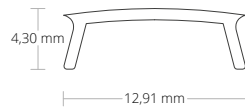

PO17 SURFACE | OPBOUW

ultra-plat/ailes | ultraplat/vleugels | LED Strips max. 11 mm
25,90 mm x 5,99 mm | 117 g/m

200 cm
8103082

300 cm
8103182

DIFFUSEURS | AFDEKKINGEN

C8 opale/satiné | opaal/gesatineerd | 65 %

PC | 12,91 mm x 4,30 mm

200cm
8600013

300cm
8600028

600cm
8600056

C9 transparent/transparant | 85 %

PC | 12,91 mm x 4,30 mm

200cm
8600012

C52 noir/mat | zwart/mat | 25 %

PC | 12,91 mm x 4,30 mm

200cm
8600109

600cm
8600110

EMBOUTS D'EXTRÉMITÉ | EINDKAPPEN

E39 PVC | 1 PC/STKS

E39
8102080

E40 PVC | 1 PC/STKS | Câble/Kabel

E40
8102082

C52 25 %	200cm 8600109	600cm 8600110	
-----------------	-------------------------	-------------------------	--

EMBOUS D'EXTRÉMITÉ | EINDKAPPEN

E39	E39 8102080
------------	----------------

E40	E40 8102082
------------	----------------