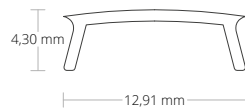

PO17 SURFACE | OPBOUW

ultra-plat/ailes | ultraplat/vleugels | LED Strips max. 11 mm
25,90 mm x 5,99 mm | 117 g/m

200 cm
8103082

300 cm
8103182

DIFFUSEURS | AFDEKKINGEN

C8 opale/satiné | opaal/gesatineerd | 65 %

PC | 12,91 mm x 4,30 mm

200cm
8600013

300cm
8600028

600cm
8600056

C9 transparent/transparant | 85 %

PC | 12,91 mm x 4,30 mm

200cm
8600012

C52 noir/mat | zwart/mat | 25 %

PC | 12,91 mm x 4,30 mm

200cm
8600109

600cm
8600110

EMBOUTS D'EXTRÉMITÉ | EINDKAPPEN

E39 PVC | 1 PC/STKS

E39
8102080

E40 PVC | 1 PC/STKS | Câble/Kabel

E40
8102082

C52 25 %	200cm 8600109	600cm 8600110	
-----------------	-------------------------	-------------------------	--

EMBOUS D'EXTRÉMITÉ | EINDKAPPEN

E39	E39 8102080
------------	----------------

E40	E40 8102082
------------	----------------