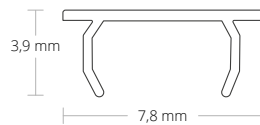

PO18 SURFACE | OPBOUW

LED Strips max. 6 mm

7,8 mm x 7,0 mm | 45 g/m

200 cm
8101060

200 cm
8101062

DIFFUSEURS | AFDEKKINGEN

C24 opale/satiné | opaal/gesatineerd | 65 %

PC | 3,9 mm x 7,8 mm

200cm
8600106

600cm
8600107

EMBOUS D'EXTRÉMITÉ | EINDKAPPEN

E64 C24 Silicone | 1 PC/STKS

E64
8101065

E65 C24 Silicone | 1 PC/STKS | Câble/

Kabel
E65
8101066

GALAXY profiles
Perfect Light Lines

DIFFUSEURS | AFDEKKINGEN

C24 65 % 200cm 8600106 600cm 8600107

EMBOUS D'EXTRÉMITÉ | EINDKAPPEN

E64 E64 8101065

C24
E65 E65 8101066

PROFILE

PO18 200cm 8101060 200cm 8101062

1:1 TAILLE ORIGINALE | OORSPRO-
NKELIJKE GROOTTE