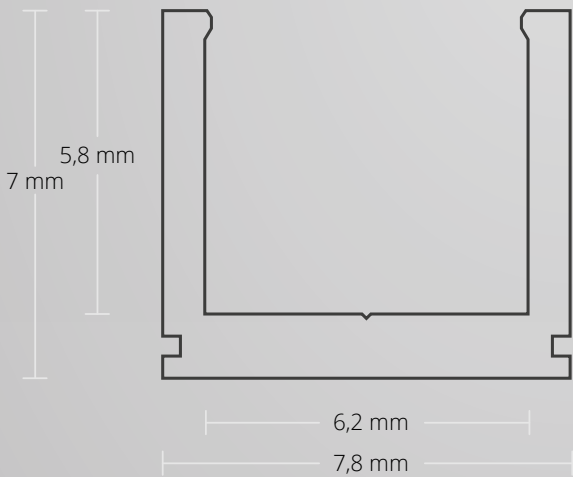

PO18 SURFACE | OPBOUW

LED Strips max. 6 mm

7,8 mm x 7,0 mm | 45 g/m

200 cm
8101060

200 cm
8101062

DIFFUSEURS | AFDEKKINGEN

C24 opale/satiné | opaal/gesatineerd | 65 %

PC | 3,9 mm x 7,8 mm

200cm
8600106

600cm
8600107

EMBOUS D'EXTRÉMITÉ | EINDKAPPEN

E64 C24 Silicone | 1 PC/STKS

E64
8101065

E65 C24 Silicone | 1 PC/STKS | Câble/

Kabel
E65
8101066

GALAXY profiles
Perfect Light Lines

DIFFUSEURS | AFDEKKINGEN

C24 65 % 200cm 8600106 600cm 8600107

EMBOUS D'EXTRÉMITÉ | EINDKAPPEN

E64 E64 8101065

C24
E65 E65 8101066

PROFILE

PO18 200cm 8101060 200cm 8101062

1:1 TAILLE ORIGINALE | OORSPRO-
NKELIJKE GROOTTE