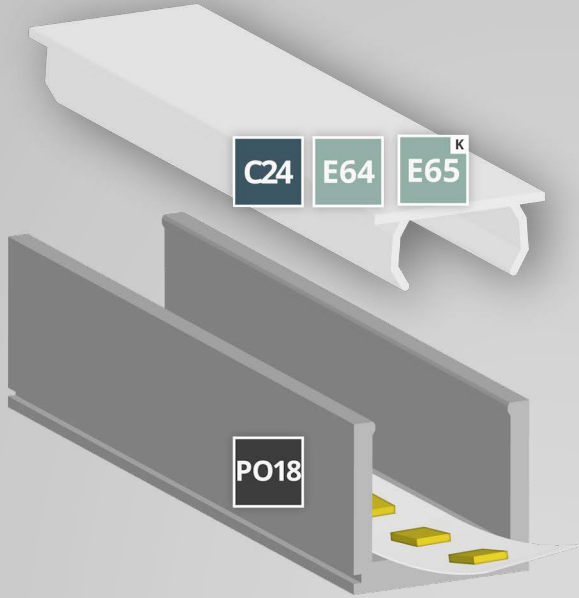

PO18 SURFACE | OPBOUW

LED Strips max. 6 mm

7,8 mm x 7,0 mm | 45 g/m

200 cm
8101060

200 cm
8101062

DIFFUSEURS | AFDEKKINGEN

C24 opale/satiné | opaal/gesatineerd | 65 %

PC | 3,9 mm x 7,8 mm

200cm
8600106

600cm
8600107

EMBOUS D'EXTRÉMITÉ | EINDKAPPEN

E64 C24 Silicone | 1 PC/STKS

E64
8101065

E65 C24 Silicone | 1 PC/STKS | Câble/

Kabel
E65
8101066

GALAXY profiles
Perfect Light Lines

DIFFUSEURS | AFDEKKINGEN

C24 65 % 200cm 8600106 600cm 8600107

EMBOUS D'EXTRÉMITÉ | EINDKAPPEN

E64 E64 8101065

C24
E65 E65 8101066

PROFILE

PO18 200cm 8101060 200cm 8101062

1:1 TAILLE ORIGINALE | OORSPRO-
NKELIJKE GROOTTE