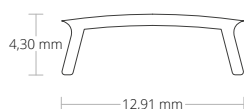

## PO23 COIN | HOEK

LED Strips max. 11 mm  
25,66 mm x 17,51 mm | 207 g/m

200 cm 8104052    550 cm 8104056    200 cm 8104053    200 cm 8104054

 **Z02** Clips de fixation Montageklemmen  
8104050

## DIFFUSEURS | AFDEKKINGEN

**C8** opale/satiné | opaal/gesatineerd | 65 %

PC | 12,91 mm x 4,30 mm

200cm 8600013    300cm 8600028    600cm 8600056

**C9** transparent/transparant | 85 %

PC | 12,91 mm x 4,30 mm

200cm 8600012

**C52** noir/mat | zwart/mat | 25 %

PC | 12,91 mm x 4,30 mm

200cm 8600109    600cm 8600110

**C8** 65 %    200cm 8600013    300cm **8600028**    600cm **8600056**

**C9** 85 %    200cm **8600012**

**C52** 25 %    200cm **8600109**    600cm **8600110**

**EMBOUTS D'EXTRÉMITÉ | EINDKAPPEN**

**E41**    E41 **8103050**    E41W **8103053**    E41B 8103055