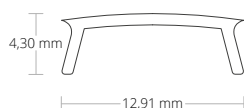

## PO23 COIN | HOEK

LED Strips max. 11 mm  
25,66 mm x 17,51 mm | 207 g/m

200 cm 8104052    550 cm 8104056    200 cm 8104053    200 cm 8104054

 **Z02** Clips de fixation Montageklemmen  
8104050

## DIFFUSEURS | AFDEKKINGEN

**C8** opale/satiné | opaal/gesatineerd | 65 %

PC | 12,91 mm x 4,30 mm

200cm 8600013    300cm 8600028    600cm 8600056

**C9** transparent/transparant | 85 %

PC | 12,91 mm x 4,30 mm

200cm 8600012

**C52** noir/mat | zwart/mat | 25 %

PC | 12,91 mm x 4,30 mm

200cm 8600109    600cm 8600110

**C8** 65 %    200cm 8600013    300cm **8600028**    600cm **8600056**

**C9** 85 %    200cm **8600012**

**C52** 25 %    200cm **8600109**    600cm **8600110**

**EMBOUTS D'EXTRÉMITÉ | EINDKAPPEN**

**E41**    E41 **8103050**    E41W **8103053**    E41B 8103055