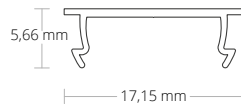

### C40 opale/satiné | opaal/gesatineerd | 65 %

PC | 17,15 mm x 5,66 mm

200cm	250cm	300cm
8600085	8600086	8600087

### C41 transparent | transparant | 85 %

PC | 17,15 mm x 5,66 mm

200cm	300cm
8600088	8600089

### C48 noir/mat | zwart/mat | 25 %

PC | 17,15 mm x 5,66 mm

200cm	300cm
8600100	8600108

### C53 blanc mat/wit matt | 75%

PC | 17,15 mm x 5,66 mm

300cm
8600117