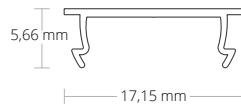

## SP1 ESCALIER | TRAPPEN

LED Strips max. 13 mm  
54,09 mm x 34,32 mm | 497 g/m

200 cm  
8122100

### C40 opale/satiné | opaal/gesatineerd | 65 %

PC | 17,15 mm x 5,66 mm

200cm	250cm	300cm
8600085	8600086	8600087

### C41 transparent | transparant | 85 %

PC | 17,15 mm x 5,66 mm

200cm	300cm
8600088	8600089

### C48 noir/mat | zwart/mat | 25 %

PC | 17,15 mm x 5,66 mm

200cm	300cm
8600100	8600108