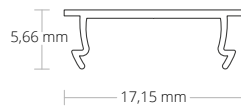

### C40 opale/satiné | opaal/gesatineerd | 65 %

PC | 17,15 mm x 5,66 mm

200cm	250cm	300cm
8600085	8600086	8600087

### C41 transparent | transparant | 85 %

PC | 17,15 mm x 5,66 mm

200cm	300cm
8600088	8600089

### C48 noir/mat | zwart/mat | 25 %

PC | 17,15 mm x 5,66 mm

200cm	300cm
8600100	8600108