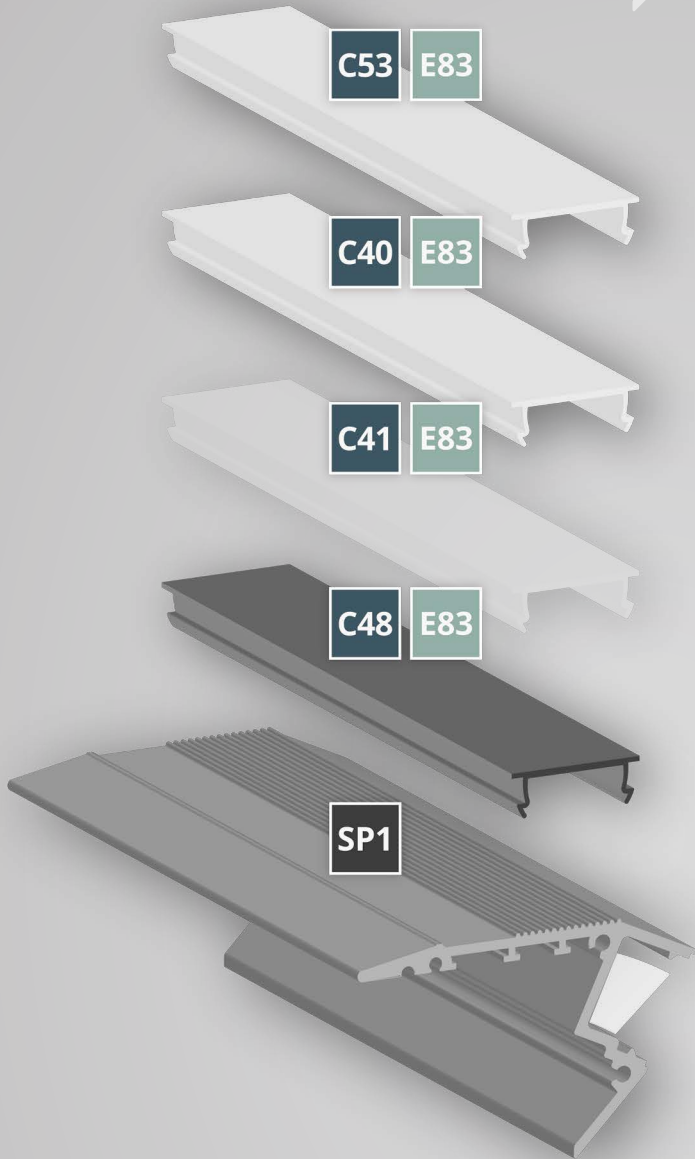

### C41 transparent | transparant | 85 %

PC | 17,15 mm x 5,66 mm

200cm	300cm
8600088	8600089

## EMBOUS D'EXTRÉMITÉ | EINDKAPPEN

### E83 PVC | 2 PC/STKS

SET right + left | SET Rechts + Links

E83  
8122151

**DIFFUSEURS | AFDEKKINGEN**

**C40** 65 %    200cm 8600085    250cm **8600086**    300cm **8600087**

**C41** 85 %    200cm 8600088    300cm 8600089

**C48** 85 %    200cm 8600100    300cm 8600108

**C53** 75 %    300cm 8600117

**EMBOUTS D'EXTRÉMITÉ | EINDKAPPEN**

**E83**     E83 8122150

**PROFILE**

**SP1**     200cm 8122100