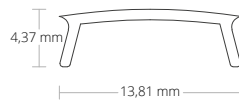

## SP2 ESCALIER | TRAPPEN

LED Strips max. 12 mm  
52,5 mm x 25,9 mm | 626 g/m

200 cm  
8102092

### C1 opale/satiné | opaal/gesatineerd | 65 %

PC | 13,81 mm x 4,37 mm

200cm	250cm	300cm	600cm
8600004	8600026	8600080	8600037

### C2 transparent | transparant | 85 %

PC | 13,81 mm x 4,37 mm

200cm	250cm	300cm
8600003	8600135	8600136

### C58 blanc/matt | wit/matt | 75%

PC | 13,81 mm x 4,37 mm

200cm  
8600154