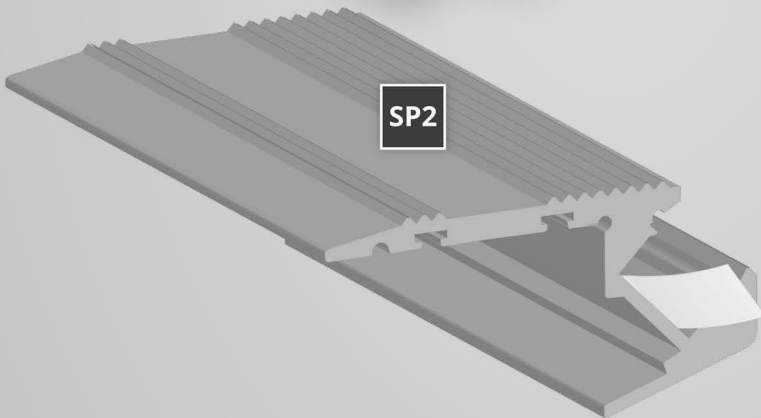

SP2

DISGUISE LIGHT LINE

15 DESIGNS & OEM

MORE ON P. 28 | MEHR AUF S. 28

DIFFUSEURS | AFDEKKINGEN

C1 65 %	200cm 8600004	250cm 8600026	300cm 8600080	600cm 8600037

C2 85 %	200cm 8600003	250cm 8600135	300cm 8600136	

C58 25 %	200cm 8600154			

C32 25 %	200cm 8600070	300cm 8600103	600cm 8600071	

EMBOUITS D'EXTRÉMITÉ | EINDKAPPEN

E222	E222 8304021

PROFILE

SP2	200cm 8102092