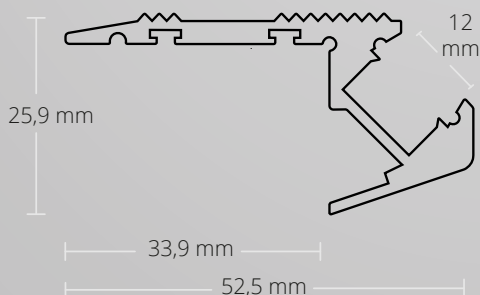

DISGUISE LIGHT LINE

15 DESIGNS & OEM

MORE ON P. 28 | MEHR AUF S. 28

DIFFUSEURS | AFDEKKINGEN

C1 65 %	200cm 8600004	250cm 8600026	300cm 8600080	600cm 8600037

C2 85 %	200cm 8600003	250cm 8600135	300cm 8600136	

C58 25 %	200cm 8600154			

C32 25 %	200cm 8600070	300cm 8600103	600cm 8600071	

EMBOUITS D'EXTRÉMITÉ | EINDKAPPEN

E222	E222 8304021

PROFILE

SP2	200cm 8102092