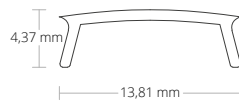

### C1 opale/satiné | opaal/gesatineerd | 65 %

PC | 13,81 mm x 4,37 mm

200cm	250cm	300cm	600cm
8600004	8600026	8600080	8600037

### C2 transparent | transparant | 85 %

PC | 13,81 mm x 4,37 mm

200cm	250cm	300cm
8600003	8600135	8600136

### C58 blanc/matt | wit/matt | 75%

PC | 13,81 mm x 4,37 mm

200cm  
8600154