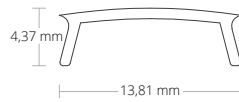

## SP2 ESCALIER | TRAPPEN

LED Strips max. 12 mm  
52,5 mm x 25,9 mm | 626 g/m

200 cm  
8102092

### C1 opale/satiné | opaal/gesatineerd | 65 %

PC | 13,81 mm x 4,37 mm

200cm	250cm	300cm	600cm
8600004	8600026	8600080	8600037

### C2 transparent | transparant | 85 %

PC | 13,81 mm x 4,37 mm

200cm	250cm	300cm
8600003	8600135	8600136

### C58 blanc/matt | wit/matt | 75%

PC | 13,81 mm x 4,37 mm

200cm  
8600154