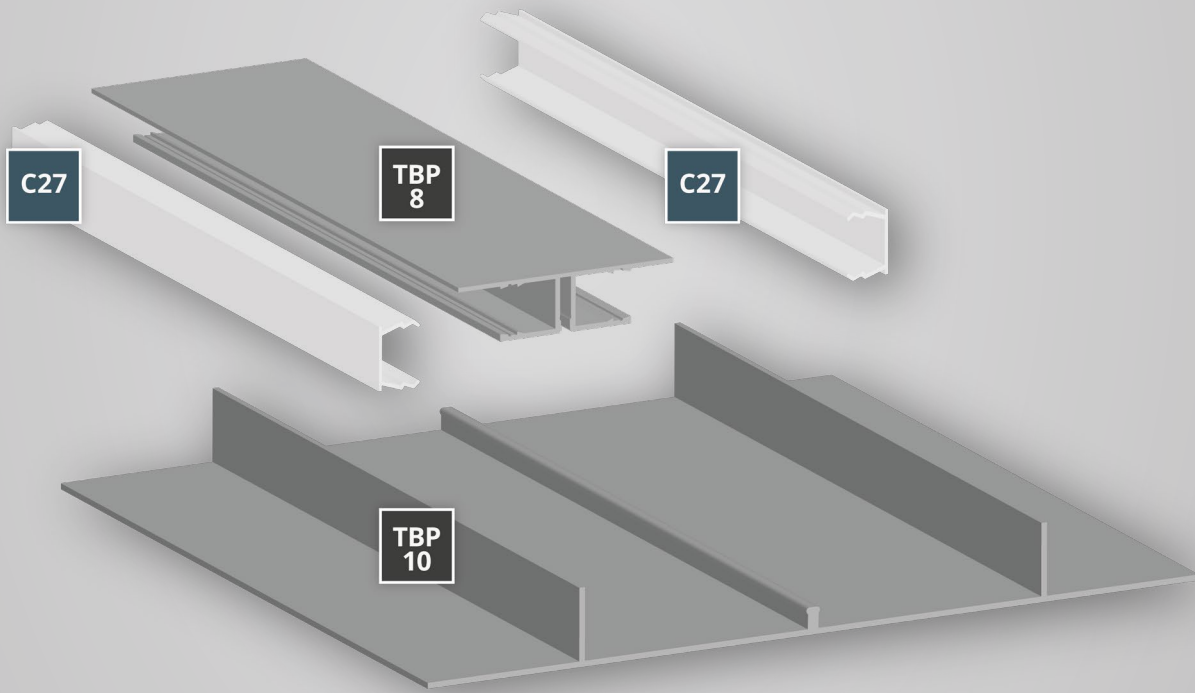

TBP10 DRYWALL | TROCKENBAU

LED Stripes max. 11 mm

TBP 10 152,5 mm x 14,8 mm | 716 g/m

TBP 8 50,5 mm x 13,5 mm | 273 g/m

TBP10

200 cm
8102047

200 cm
8103047

200 cm
8102053

TBP8

200 cm
8102046

200 cm
8103046

200 cm
8102052

COVERS | ABDECKUNGEN

C27 opal/satinised | opal/satiniert | 65 %

PC | 11,13 mm x 7,2 mm

200cm 300cm
8600084 8600113

COVERS | ABDECKUNGEN

C27 65% 200cm 300cm
8600084 8600113

PROFILE

TBP10 200 cm 200 cm 200 cm
8102047 8103047 8102053

TBP8 200 cm 200 cm 200 cm
8102046 8103046 8102052

TBP10

TBP8