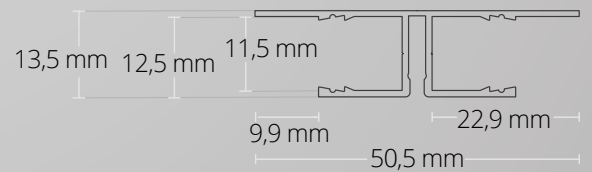

TBP10 DRYWALL | TROCKENBAU

LED Stripes max. 11 mm

TBP 10 152,5 mm x 14,8 mm | 716 g/m

TBP 8 50,5 mm x 13,5 mm | 273 g/m

TBP10

200 cm
8102047

200 cm
8103047

200 cm
8102053

TBP8

200 cm
8102046

200 cm
8103046

200 cm
8102052

COVERS | ABDECKUNGEN

C27 opal/satinised | opal/satiniert | 65 %

PC | 11,13 mm x 7,2 mm

200cm 300cm
8600084 8600113

COVERS | ABDECKUNGEN

C27 65% 200cm 300cm
8600084 8600113

PROFILE

TBP10 200 cm 200 cm 200 cm
8102047 8103047 8102053

TBP8 200 cm 200 cm 200 cm
8102046 8103046 8102052

TBP10

TBP8