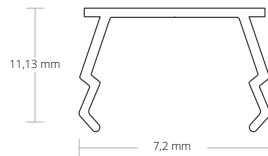

TBP10 DRYWALL | TROCKENBAU

LED Stripes max. 11 mm

TBP 10 152,5 mm x 14,8 mm | 716 g/m

TBP 8 50,5 mm x 13,5 mm | 273 g/m

TBP10

200 cm
8102047

200 cm
8103047

200 cm
8102053

TBP8

200 cm
8102046

200 cm
8103046

200 cm
8102052

COVERS | ABDECKUNGEN

C27 opal/satinised | opal/satiniert | 65 %

PC | 11,13 mm x 7,2 mm

200cm 300cm
8600084 8600113

COVERS | ABDECKUNGEN

C27 65% 200cm 300cm
8600084 8600113

PROFILE

TBP10 200 cm 200 cm 200 cm
8102047 8103047 8102053

TBP8 200 cm 200 cm 200 cm
8102046 8103046 8102052

TBP10

TBP8