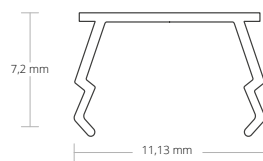

## **TBP12** CONSTRUCTION SÈCHE | GIPS-PLAATPROFIEL

LED Strips max. 11 mm

144 mm x 14,3 mm | 990 g/m

200 cm  
8102049

200 cm  
8103049

200 cm  
8102055

**Z10|Z11** Con-  
necteur | Koppelstuk Acier |  
Staal | 4 PCS/STKS

Z10 | 180° **8301504**

Z11 | 90° **8301505**

## DIFFUSEURS | AFDEKKINGEN

**C27** opale/satiné | opaal/gesatineerd | 65 %

PC | 7,2 mm x 11,13 mm

200cm      300cm  
8600084    8600113

**GALAXY** profiles  
Perfect Light Lines

**C27**

**TBP 12**

**DIFFUSEURS | AFDEKKINGEN**

**C27** 65 % 200cm 8600084 300cm 8600113

**PROFILE**

**TBP12** 200cm 8102049 200cm 8103049 200cm 8102055

Z10 8301504

Z11 8301505