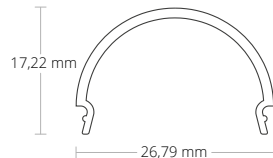

TBP13 CONSTRUCTION SÈCHE | GIPS-PLAATPROFIEL

LED Strips max. 21 mm
89,2 mm x 25 mm | 544 g/m

200 cm 8103090 300 cm 8103190

Z22 | Z23 Connecteur
| Koppelstuk Acier | Staal
| 4 PCS/STKS
Z22 | 180° **8301508**
Z23 | 90° **8301509**

DIFFUSEURS | AFDEKKINGEN

C30 opale/satiné | opaal/gesatineerd | 65 %
PC | 25mm x 7 mm
200cm 8600077 300cm 8600081

C47 blanc/mat | wit/matt | 75%
PC | 25mm x 7 mm
200cm 8600099

C11 opale/satiné | opaal/gesatineerd | 65 %
PC | 26,79 mm x 16,22 mm
200cm 8600018 300cm 8600134

C35 transparent/transparant | 85 %
PC | 26,79 mm x 16,22 mm
200cm 8600063

C12 opale/satiné | opaal/gesatineerd | 65 %
PC | 26,79 mm x 26,22 mm
200cm 8600019

C31 transparent/transparant | 85 %
PC | 26,79 mm x 26,22 mm
200cm 8600068

C13 opale/satiné | opaal/gesatineerd | 65 %
PC | 26,79 mm x 17,22 mm
200cm 8600020

C10S Couverture de protection | Beschermpjes
25,61 mm x 8,23 mm
500 cm 8600066

DIFFUSEURS | AFDEKKINGEN

C30 65 % 200cm 8600077 300cm 8600081