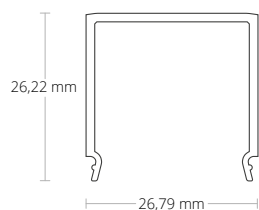

TBP13 CONSTRUCTION SÈCHE | GIPS-PLAATPROFIEL

LED Strips max. 21 mm
89,2 mm x 25 mm | 544 g/m

200 cm 8103090 300 cm 8103190

Z22 | Z23 Connecteur
| Koppelstuk Acier | Staal
| 4 PCS/STKS
Z22 | 180° **8301508**
Z23 | 90° **8301509**

DIFFUSEURS | AFDEKKINGEN

C30 opale/satiné | opaal/gesatineerd | 65 %
PC | 25mm x 7 mm
200cm 8600077 300cm 8600081

C47 blanc/mat | wit/matt | 75%
PC | 25mm x 7 mm
200cm 8600099

C11 opale/satiné | opaal/gesatineerd | 65 %
PC | 26,79 mm x 16,22 mm
200cm 8600018 300cm 8600134

C35 transparent/transparant | 85 %
PC | 26,79 mm x 16,22 mm
200cm 8600063

C12 opale/satiné | opaal/gesatineerd | 65 %
PC | 26,79 mm x 26,22 mm
200cm 8600019

C31 transparent/transparant | 85 %
PC | 26,79 mm x 26,22 mm
200cm 8600068

C13 opale/satiné | opaal/gesatineerd | 65 %
PC | 26,79 mm x 17,22 mm
200cm 8600020

C10S Couverture de protection | Beschermpjes
25,61 mm x 8,23 mm
500 cm 8600066

DIFFUSEURS | AFDEKKINGEN

C30 65 % 200cm 8600077 300cm 8600081