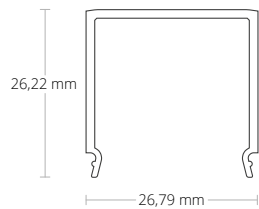

TBP13 CONSTRUCTION SÈCHE | GIPS-PLAATPROFIEL

LED Strips max. 21 mm
89,2 mm x 25 mm | 544 g/m

200 cm 8103090 300 cm 8103190

Z22 | Z23 Connecteur
| Koppelstuk Acier | Staal
| 4 PCS/STKS
Z22 | 180° **8301508**
Z23 | 90° **8301509**

DIFFUSEURS | AFDEKKINGEN

C30 opale/satiné | opaal/gesatineerd | 65 %
PC | 25mm x 7 mm
200cm 8600077 300cm 8600081

C47 blanc/mat | wit/matt | 75%
PC | 25mm x 7 mm
200cm 8600099

C11 opale/satiné | opaal/gesatineerd | 65 %
PC | 26,79 mm x 16,22 mm
200cm 8600018 300cm 8600134

C35 transparent/transparant | 85 %
PC | 26,79 mm x 16,22 mm
200cm 8600063

C12 opale/satiné | opaal/gesatineerd | 65 %
PC | 26,79 mm x 26,22 mm
200cm 8600019

C31 transparent/transparant | 85 %
PC | 26,79 mm x 26,22 mm
200cm 8600068

C13 opale/satiné | opaal/gesatineerd | 65 %
PC | 26,79 mm x 17,22 mm
200cm 8600020

C10S Couverture de protection | Beschermpjes
25,61 mm x 8,23 mm
500 cm 8600066

DIFFUSEURS | AFDEKKINGEN

C30 65 % 200cm 8600077 300cm 8600081