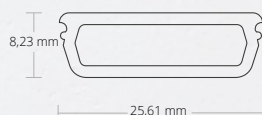

TBP13 CONSTRUCTION SÈCHE | GIPS-PLAATPROFIEL

LED Strips max. 21 mm
89,2 mm x 25 mm | 544 g/m

200 cm 8103090 300 cm 8103190

Z22 | Z23 Connecteur
| Koppelstuk Acier | Staal
| 4 PCS/STKS
Z22 | 180° **8301508**
Z23 | 90° **8301509**

DIFFUSEURS | AFDEKKINGEN

C30 opale/satiné | opaal/gesatineerd | 65 %
PC | 25mm x 7 mm
200cm 8600077 300cm 8600081

C47 blanc/mat | wit/matt | 75%
PC | 25mm x 7 mm
200cm 8600099

C11 opale/satiné | opaal/gesatineerd | 65 %
PC | 26,79 mm x 16,22 mm
200cm 8600018 300cm 8600134

C35 transparent/transparant | 85 %
PC | 26,79 mm x 16,22 mm
200cm 8600063

C12 opale/satiné | opaal/gesatineerd | 65 %
PC | 26,79 mm x 26,22 mm
200cm 8600019

C31 transparent/transparant | 85 %
PC | 26,79 mm x 26,22 mm
200cm 8600068

C13 opale/satiné | opaal/gesatineerd | 65 %
PC | 26,79 mm x 17,22 mm
200cm 8600020

C10S Couverture de protection | Beschermpjes
25,61 mm x 8,23 mm
500 cm 8600066

DIFFUSEURS | AFDEKKINGEN

C30 65 % 200cm 8600077 300cm 8600081