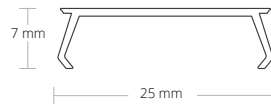

TBP13 CONSTRUCTION SÈCHE | GIPS-PLAATPROFIEL

LED Strips max. 21 mm
89,2 mm x 25 mm | 544 g/m

200 cm 8103090 300 cm 8103190

Z22 | Z23 Connecteur
| Koppelstuk Acier | Staal
| 4 PCS/STKS
Z22 | 180° **8301508**
Z23 | 90° **8301509**

DIFFUSEURS | AFDEKKINGEN

C30 opale/satiné | opaal/gesatineerd | 65 %
PC | 25mm x 7 mm
200cm 8600077 300cm 8600081

C47 blanc/mat | wit/matt | 75%
PC | 25mm x 7 mm
200cm 8600099

C11 opale/satiné | opaal/gesatineerd | 65 %
PC | 26,79 mm x 16,22 mm
200cm 8600018 300cm 8600134

C35 transparent/transparant | 85 %
PC | 26,79 mm x 16,22 mm
200cm 8600063

C12 opale/satiné | opaal/gesatineerd | 65 %
PC | 26,79 mm x 26,22 mm
200cm 8600019

C31 transparent/transparant | 85 %
PC | 26,79 mm x 26,22 mm
200cm 8600068

C13 opale/satiné | opaal/gesatineerd | 65 %
PC | 26,79 mm x 17,22 mm
200cm 8600020

C10S Couverture de protection | Beschermpjes
25,61 mm x 8,23 mm
500 cm 8600066

DIFFUSEURS | AFDEKKINGEN

C30 65 % 200cm 8600077 300cm 8600081