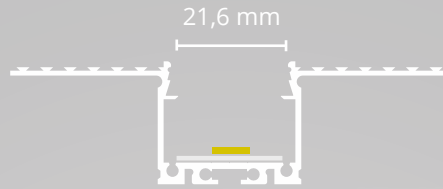

C35 transparent/transparant | 85 %
PC | 26,79 mm x 16,22 mm
200cm 8600063

C12 opale/satiné | opaal/gesatineerd | 65 %
PC | 26,79 mm x 26,22 mm
200cm 8600019

C31 transparent/transparant | 85 %
PC | 26,79 mm x 26,22 mm
200cm 8600068

C13 opale/satiné | opaal/gesatineerd | 65 %
PC | 26,79 mm x 17,22 mm
200cm 8600020

C10S Couverture de protection | Beschermpjes
25,61 mm x 8,23 mm
500 cm 8600066

DIFFUSEURS | AFDEKKINGEN

C30 65 % 200cm 8600077 300cm 8600081