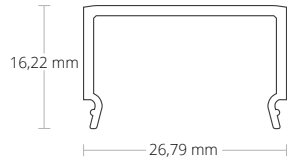

TBP13 CONSTRUCTION SÈCHE | GIPS-PLAATPROFIEL

LED Strips max. 21 mm
89,2 mm x 25 mm | 544 g/m

200 cm 8103090 300 cm 8103190

Z22 | Z23 Connecteur
| Koppelstuk Acier | Staal
| 4 PCS/STKS
Z22 | 180° **8301508**
Z23 | 90° **8301509**

DIFFUSEURS | AFDEKKINGEN

C30 opale/satiné | opaal/gesatineerd | 65 %
PC | 25mm x 7 mm
200cm 8600077 300cm 8600081

C47 blanc/mat | wit/matt | 75%
PC | 25mm x 7 mm
200cm 8600099

C11 opale/satiné | opaal/gesatineerd | 65 %
PC | 26,79 mm x 16,22 mm
200cm 8600018 300cm 8600134

C35 transparent/transparant | 85 %
PC | 26,79 mm x 16,22 mm
200cm 8600063

C12 opale/satiné | opaal/gesatineerd | 65 %
PC | 26,79 mm x 26,22 mm
200cm 8600019

C31 transparent/transparant | 85 %
PC | 26,79 mm x 26,22 mm
200cm 8600068

C13 opale/satiné | opaal/gesatineerd | 65 %
PC | 26,79 mm x 17,22 mm
200cm 8600020

C10S Couverture de protection | Beschermpjes
25,61 mm x 8,23 mm
500 cm 8600066

DIFFUSEURS | AFDEKKINGEN

C30 65 % 200cm 8600077 300cm 8600081