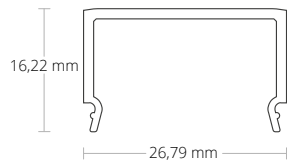

TBP13 CONSTRUCTION SÈCHE | GIPS-PLAATPROFIEL

LED Strips max. 21 mm
89,2 mm x 25 mm | 544 g/m

200 cm 8103090 300 cm 8103190

Z22 | Z23 Connecteur
| Koppelstuk Acier | Staal
| 4 PCS/STKS
Z22 | 180° **8301508**
Z23 | 90° **8301509**

DIFFUSEURS | AFDEKKINGEN

C30 opale/satiné | opaal/gesatineerd | 65 %
PC | 25mm x 7 mm
200cm 8600077 300cm 8600081

C47 blanc/mat | wit/matt | 75%
PC | 25mm x 7 mm
200cm 8600099

C11 opale/satiné | opaal/gesatineerd | 65 %
PC | 26,79 mm x 16,22 mm
200cm 8600018 300cm 8600134

C35 transparent/transparant | 85 %
PC | 26,79 mm x 16,22 mm
200cm 8600063

C12 opale/satiné | opaal/gesatineerd | 65 %
PC | 26,79 mm x 26,22 mm
200cm 8600019

C31 transparent/transparant | 85 %
PC | 26,79 mm x 26,22 mm
200cm 8600068

C13 opale/satiné | opaal/gesatineerd | 65 %
PC | 26,79 mm x 17,22 mm
200cm 8600020

C10S Couverture de protection | Beschermpjes
25,61 mm x 8,23 mm
500 cm 8600066

DIFFUSEURS | AFDEKKINGEN

C30 65 % 200cm 8600077 300cm 8600081