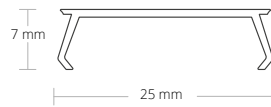

TBP13 CONSTRUCTION SÈCHE | GIPS-PLAATPROFIEL

LED Strips max. 21 mm
89,2 mm x 25 mm | 544 g/m

200 cm 8103090 300 cm 8103190

Z22 | Z23 Connecteur
| Koppelstuk Acier | Staal
| 4 PCS/STKS
Z22 | 180° **8301508**
Z23 | 90° **8301509**

DIFFUSEURS | AFDEKKINGEN

C30 opale/satiné | opaal/gesatineerd | 65 %
PC | 25mm x 7 mm
200cm 8600077 300cm 8600081

C47 blanc/mat | wit/matt | 75%
PC | 25mm x 7 mm
200cm 8600099

C11 opale/satiné | opaal/gesatineerd | 65 %
PC | 26,79 mm x 16,22 mm
200cm 8600018 300cm 8600134

C35 transparent/transparant | 85 %
PC | 26,79 mm x 16,22 mm
200cm 8600063

C12 opale/satiné | opaal/gesatineerd | 65 %
PC | 26,79 mm x 26,22 mm
200cm 8600019

C31 transparent/transparant | 85 %
PC | 26,79 mm x 26,22 mm
200cm 8600068

C13 opale/satiné | opaal/gesatineerd | 65 %
PC | 26,79 mm x 17,22 mm
200cm 8600020

C10S Couverture de protection | Beschermpjes
25,61 mm x 8,23 mm
500 cm 8600066

DIFFUSEURS | AFDEKKINGEN

C30 65 % 200cm 8600077 300cm 8600081