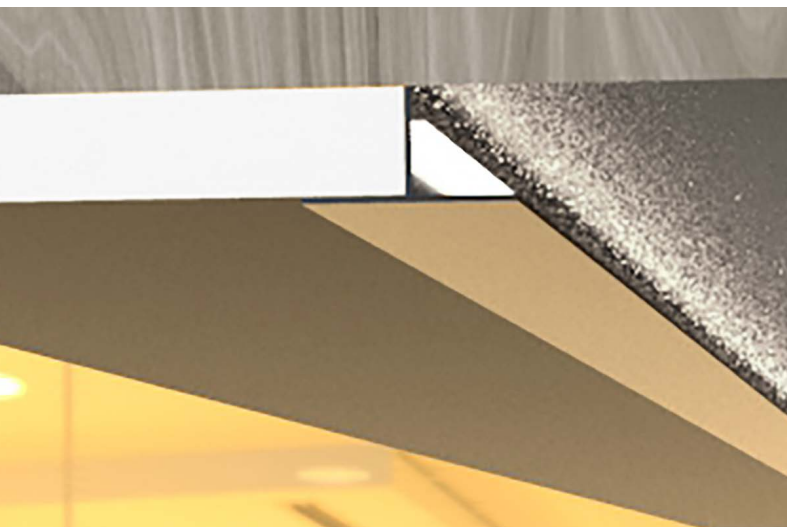

## **TBP14** CONSTRUCTION SÈCHE | GIPS-PLAATPROFIEL

LED Strips max. 12 mm  
13,4 mm x 25,9 mm | 94 g/m

□ 200 cm 8102088    ■ 200 cm 8102089

**GALAXY** profiles  
Perfect Light Lines

**PROFILE**

**TBP14**  200cm 8102088  200cm 8102089