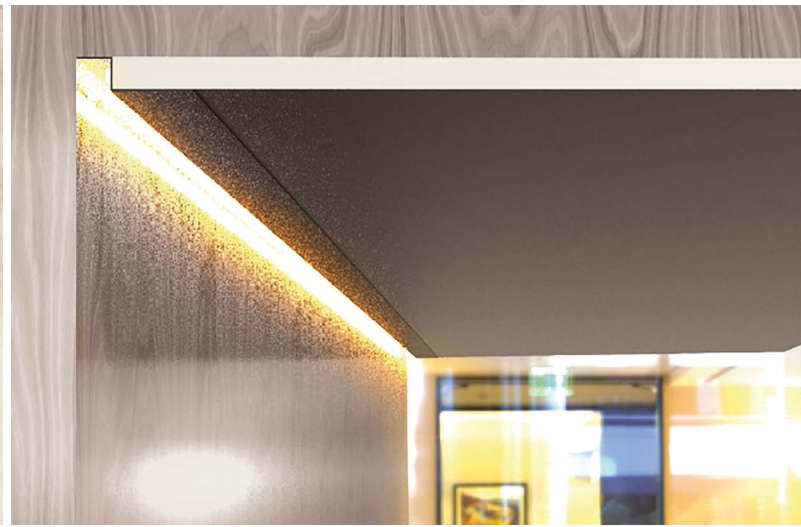

TBP16 CONSTRUCTION SÈCHE | GIPS-
PLAATPROFIEL

LED Strips max. 12 mm
43,5 mm x 13,4 mm | 139 g/m

□ 200 cm
8102090

■ 200 cm
8102091

PROFILE

TBP16  200cm
8102090  200cm
8102091