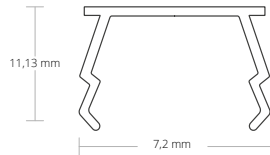

TBP2 GYPROC | PLACO

LED Stripes max. 11 mm
12,5 mm x 93,1 mm | 351 g/m

200 cm 300 cm 200 cm 300 cm
8102040 8102140 8103040 8103140

COVERS | DIFFUSEURS

C27 opal/satinised | opale/satiné | 65 %
PC | 11,13 mm x 7,2 mm
200cm 300cm
8600084 8600113

COVERS | ABDECKUNGEN

C27 65% 200cm 300cm
 8600084 **8600113**

PROFILE

TBP2 200 cm 300 cm 200cm 300cm
 8102040 **8102140** **8103040** **8103140**