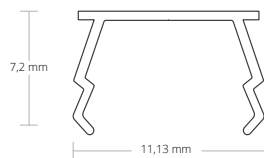

TBP2.1 CONSTRUCTION SÈCHE | GIPS-PLAATPROFIEL

LED Strips max. 11 mm

12,5 mm x 133,1 m | 600 g/m

200 cm 200 cm
8102041 8103041

DIFFUSEURS | AFDEKKINGEN

C27 opale/satiné | opaal/gesatineerd | 65 %

PC | 7,2 mm x 11,13 mm

200cm 300cm
8600084 8600113

DIFFUSEURS | AFDEKKINGEN

C27 65 % 200cm 300cm
 8600084 8600113

PROFILE

TBP2.1 200cm 200cm 8103041
 8102041