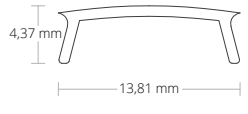

**TBP7 CONSTRUCTION SÈCHE | GIPS-PLAATPROFIEL**

LED Strips max. 12 mm  
37,9 mm x 13,76 mm | 344 g/m

200 cm 8102045    300 cm 8102145

**DIFFUSEURS | AFDEKKINGEN**

**C1** opale/satiné | opaal/gesatineerd | 65 %  
PC | 13,81 mm x 4,37 mm  
200cm 8600004    250cm 8600026    300cm 8600080    600cm 8600037

**C2** transparent | transparant | 85 %  
PC | 13,81 mm x 4,37 mm  
200cm 8600003    250cm 8600135    300cm 8600136

**C58** blanc/matt | wit/matt | 75%  
PC | 13,81 mm x 4,37 mm  
200cm 8600154

**C32** noir/mat | zwart/mat | 25 %  
PC | 13,81 mm x 4,37 mm  
200cm 8600070    300cm 8600103    600cm 8600071

**EMBOUTS D'EXTRÉMITÉ | EINDKAPPEN**

**E216** PETG | 1 PC/STKS  
E216 81023017

**E217** PETG | 1 PC/STKS | Câble/Kabel  
E217 81023018

**C1S** Couverture de protection | Beschermhoes  
14,23 mm x 11,26 mm  
500 cm 8600065

### PROFILE

**TBP7** 200cm 8102045    300cm 8102145