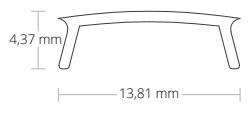

**TBP7 CONSTRUCTION SÈCHE | GIPS-PLAATPROFIEL**

LED Strips max. 12 mm  
37,9 mm x 13,76 mm | 344 g/m

200 cm 8102045    300 cm 8102145

**DIFFUSEURS | AFDEKKINGEN**

**C1** opale/satiné | opaal/gesatineerd | 65 %  
PC | 13,81 mm x 4,37 mm  
200cm 8600004    250cm 8600026    300cm 8600080    600cm 8600037

**C2** transparent | transparant | 85 %  
PC | 13,81 mm x 4,37 mm  
200cm 8600003    250cm 8600135    300cm 8600136

**C58** blanc/matt | wit/matt | 75%  
PC | 13,81 mm x 4,37 mm  
200cm 8600154

**C32** noir/mat | zwart/mat | 25 %  
PC | 13,81 mm x 4,37 mm  
200cm 8600070    300cm 8600103    600cm 8600071

**EMBOUTS D'EXTRÉMITÉ | EINDKAPPEN**

**E216** PETG | 1 PC/STKS  
E216 81023017

**E217** PETG | 1 PC/STKS | Câble/Kabel  
E217 81023018

**C1S** Couverture de protection | Beschermhoes  
14,23 mm x 11,26 mm  
500 cm 8600065

### PROFILE

**TBP7** 200cm 8102045    300cm 8102145