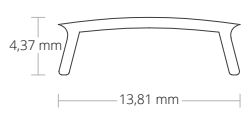

**TBP7 CONSTRUCTION SÈCHE | GIPS-PLAATPROFIEL**

LED Strips max. 12 mm  
37,9 mm x 13,76 mm | 344 g/m

200 cm 8102045    300 cm 8102145

**DIFFUSEURS | AFDEKKINGEN**

**C1** opale/satiné | opaal/gesatineerd | 65 %  
PC | 13,81 mm x 4,37 mm  
200cm 8600004    250cm 8600026    300cm 8600080    600cm 8600037

**C2** transparent | transparant | 85 %  
PC | 13,81 mm x 4,37 mm  
200cm 8600003    250cm 8600135    300cm 8600136

**C58** blanc/matt | wit/matt | 75%  
PC | 13,81 mm x 4,37 mm  
200cm 8600154

**C32** noir/mat | zwart/mat | 25 %  
PC | 13,81 mm x 4,37 mm  
200cm 8600070    300cm 8600103    600cm 8600071

**EMBOUTS D'EXTRÉMITÉ | EINDKAPPEN**

**E216** PETG | 1 PC/STKS  
E216 81023017

**E217** PETG | 1 PC/STKS | Câble/Kabel  
E217 81023018

**C1S** Couverture de protection | Beschermhoes  
14,23 mm x 11,26 mm  
500 cm 8600065

### PROFILE

**TBP7** 200cm 8102045    300cm 8102145