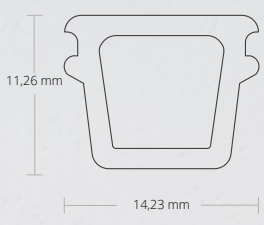

**TBP7 CONSTRUCTION SÈCHE | GIPS-PLAATPROFIEL**

LED Strips max. 12 mm  
37,9 mm x 13,76 mm | 344 g/m

200 cm 8102045    300 cm 8102145

**DIFFUSEURS | AFDEKKINGEN**

**C1** opale/satiné | opaal/gesatineerd | 65 %  
PC | 13,81 mm x 4,37 mm  
200cm 8600004    250cm 8600026    300cm 8600080    600cm 8600037

**C2** transparent | transparant | 85 %  
PC | 13,81 mm x 4,37 mm  
200cm 8600003    250cm 8600135    300cm 8600136

**C58** blanc/matt | wit/matt | 75%  
PC | 13,81 mm x 4,37 mm  
200cm 8600154

**C32** noir/mat | zwart/mat | 25 %  
PC | 13,81 mm x 4,37 mm  
200cm 8600070    300cm 8600103    600cm 8600071

**EMBOUTS D'EXTRÉMITÉ | EINDKAPPEN**

**E216** PETG | 1 PC/STKS  
E216 81023017

**E217** PETG | 1 PC/STKS | Câble/Kabel  
E217 81023018

**C1S** Couverture de protection | Beschermhoes  
14,23 mm x 11,26 mm  
500 cm 8600065