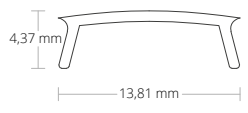

**TBP7 CONSTRUCTION SÈCHE | GIPS-PLAATPROFIEL**

LED Strips max. 12 mm  
37,9 mm x 13,76 mm | 344 g/m

200 cm 8102045    300 cm 8102145

**DIFFUSEURS | AFDEKKINGEN**

**C1** opale/satiné | opaal/gesatineerd | 65 %  
PC | 13,81 mm x 4,37 mm  
200cm 8600004    250cm 8600026    300cm 8600080    600cm 8600037

**C2** transparent | transparant | 85 %  
PC | 13,81 mm x 4,37 mm  
200cm 8600003    250cm 8600135    300cm 8600136

**C58** blanc/matt | wit/matt | 75%  
PC | 13,81 mm x 4,37 mm  
200cm 8600154

**C32** noir/mat | zwart/mat | 25 %  
PC | 13,81 mm x 4,37 mm  
200cm 8600070    300cm 8600103    600cm 8600071

**EMBOUTS D'EXTRÉMITÉ | EINDKAPPEN**

**E216** PETG | 1 PC/STKS  
E216 81023017

**E217** PETG | 1 PC/STKS | Câble/Kabel  
E217 81023018

**C1S** Couverture de protection | Beschermhoes  
14,23 mm x 11,26 mm  
500 cm 8600065

### PROFILE

**TBP7** 200cm 8102045    300cm 8102145