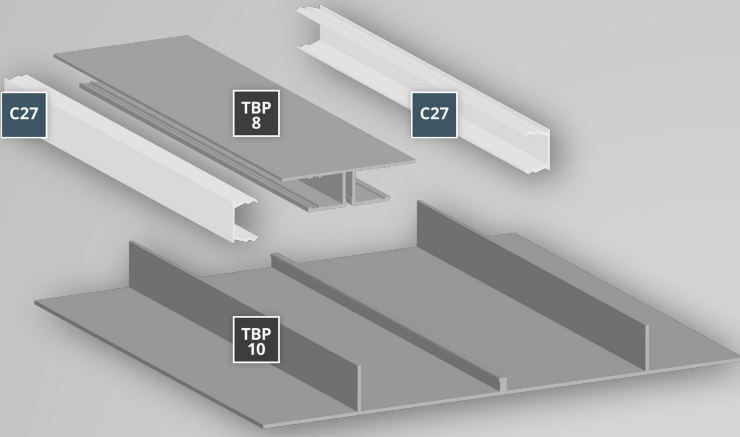

TBP8 GYPROC | PLACO

LED Stripes max. 11 mm

TBP 8 50,5 mm x 13,5 mm | 273 g/m

TBP8

200 cm
8102046

200 cm
8103046

200 cm
8102052

COVERS | ABDECKUNGEN

C27 opal/satinised | opal/satiniert | 65 %

PC | 11,13 mm x 7,2 mm

200cm 300cm
8600084 8600113

TBP8 + TB10

TBP8 + TB11

COVERS | DIFFUSEURS

C27 65% 200cm 8600084 300cm 8600113

PROFILE

TBP10 200cm 8102047 200cm 8103047 200cm 8102053

TBP8 200cm 8102046 200cm 8103046 200cm 8102052

TBP11

DIFFUSEURS | AFDEKKINGEN

C27 65 % 200cm 8600084 300cm 8600113

PROFILE

TBP11 200cm 8102048 200cm 8103048 200cm 8102054

TBP8 200cm 8102046 200cm 8103046 200cm 8102052

Z10 8301504

Z11 8301505

TBP8