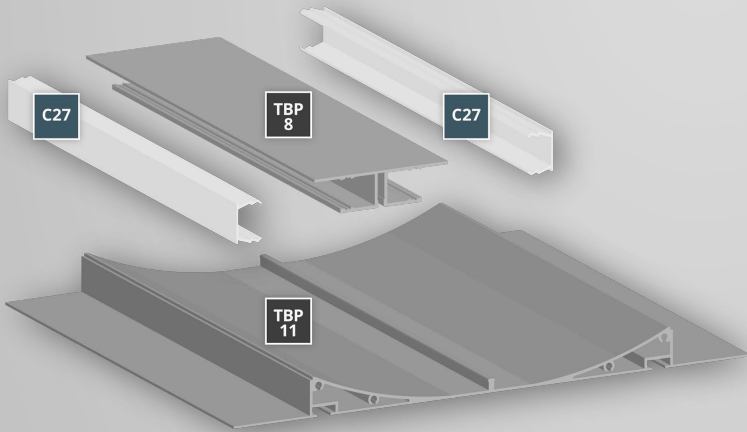

TBP8 GYPROC | PLACO

LED Stripes max. 11 mm

TBP 8 50,5 mm x 13,5 mm | 273 g/m

TBP8

200 cm
8102046

200 cm
8103046

200 cm
8102052

COVERS | ABDECKUNGEN

C27 opal/satinised | opal/satiniert | 65 %

PC | 11,13 mm x 7,2 mm

200cm 300cm
8600084 8600113

TBP8 + TB10

TBP8 + TB11

COVERS | DIFFUSEURS

C27 65% 200cm 8600084 300cm 8600113

PROFILE

TBP10 200cm 8102047 200cm 8103047 200cm 8102053

TBP8 200cm 8102046 200cm 8103046 200cm 8102052

TBP11

DIFFUSEURS | AFDEKKINGEN

C27 65 % 200cm 8600084 300cm 8600113

PROFILE

TBP11 200cm 8102048 200cm 8103048 200cm 8102054

TBP8 200cm 8102046 200cm 8103046 200cm 8102052

Z10 8301504

Z11 8301505

TBP8