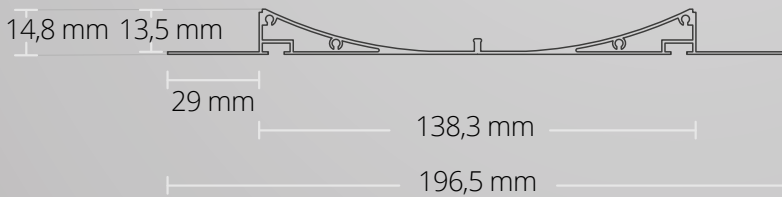

TBP8 GYPROC | PLACO

LED Stripes max. 11 mm

TBP 8 50,5 mm x 13,5 mm | 273 g/m

TBP8

200 cm
8102046

200 cm
8103046

200 cm
8102052

COVERS | ABDECKUNGEN

C27 opal/satinised | opal/satiniert | 65 %

PC | 11,13 mm x 7,2 mm

200cm 300cm
8600084 8600113

TBP8 + TB10

TBP8 + TB11

COVERS | DIFFUSEURS

C27 65% 200cm 8600084 300cm 8600113

PROFILE

TBP10 200cm 8102047 200cm 8103047 200cm 8102053

TBP8 200cm 8102046 200cm 8103046 200cm 8102052

TBP11

DIFFUSEURS | AFDEKKINGEN

C27 65 % 200cm 8600084 300cm 8600113

PROFILE

TBP11 200cm 8102048 200cm 8103048 200cm 8102054

TBP8 200cm 8102046 200cm 8103046 200cm 8102052

Z10 8301504

Z11 8301505

TBP8