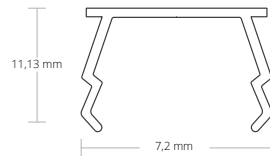

TBP8 GYPROC | PLACO

LED Stripes max. 11 mm

TBP 8 50,5 mm x 13,5 mm | 273 g/m

TBP8

200 cm
8102046

200 cm
8103046

200 cm
8102052

COVERS | ABDECKUNGEN

C27 opal/satinised | opal/satiniert | 65 %

PC | 11,13 mm x 7,2 mm

200cm 300cm
8600084 8600113

TBP8 + TB10

TBP8 + TB11

COVERS | DIFFUSEURS

C27 65% 200cm 8600084 300cm 8600113

PROFILE

TBP10 200cm 8102047 200cm 8103047 200cm 8102053

TBP8 200cm 8102046 200cm 8103046 200cm 8102052

TBP11

DIFFUSEURS | AFDEKKINGEN

C27 65 % 200cm 8600084 300cm 8600113

PROFILE

TBP11 200cm 8102048 200cm 8103048 200cm 8102054

TBP8 200cm 8102046 200cm 8103046 200cm 8102052

Z10 8301504

Z11 8301505

TBP8