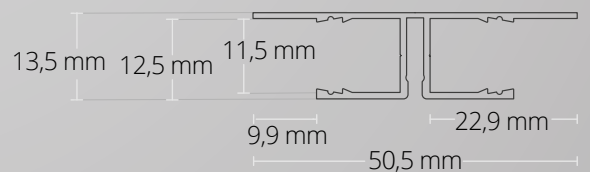

TBP8 GYPROC | PLACO

LED Stripes max. 11 mm

TBP 8 50,5 mm x 13,5 mm | 273 g/m

TBP8

200 cm
8102046

200 cm
8103046

200 cm
8102052

COVERS | ABDECKUNGEN

C27 opal/satinised | opal/satiniert | 65 %

PC | 11,13 mm x 7,2 mm

200cm 300cm
8600084 8600113

TBP8 + TB10

TBP8 + TB11

COVERS | DIFFUSEURS

C27 65% 200cm 8600084 300cm 8600113

PROFILE

TBP10 200cm 8102047 200cm 8103047 200cm 8102053

TBP8 200cm 8102046 200cm 8103046 200cm 8102052

TBP11

DIFFUSEURS | AFDEKKINGEN

C27 65 % 200cm 8600084 300cm 8600113

PROFILE

TBP11 200cm 8102048 200cm 8103048 200cm 8102054

TBP8 200cm 8102046 200cm 8103046 200cm 8102052

Z10 8301504

Z11 8301505

TBP8