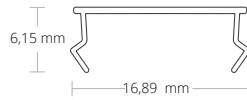

VA3

SURFACE/LUMINAIRE | STRUCTUUR/VERLICHTING

LED Strips max. 16 mm
27,4 mm x 58,4 mm | 622 g/m

200 cm
8123157

200 cm
8123159

200 cm
8123158

Z35 Clips de
fixation Mon-
tageklemmen
■ **8123200**

Z10|Z11 Con-
necteur | Koppelstuk Acier |
Staal | 4 PCS/STKS
Z10 | 180° **8301504**
Z11 | 90° **8301505**

DIFFUSEURS | AFDEKKINGEN

C50 opale/satiné | opaal/gesatineerd | 65 %
PC | 16,89 mm x 6,15 mm
200cm
8600104

C51 transparent | transparant | 85 %
PC | 16,89 mm x 6,15 mm
200cm
8600105

EMBOUS D'EXTRÉMITÉ | EINDKAPPEN

C50 65 % 200cm
8600104

C51 85 % 200cm
8600105

EMBOUTS D'EXTRÉMITÉ | EINDKAPPEN

E91 E91 8123186 E91W 8123188 E91B 8123187

PROFILE

VA3 VA3 8123157 VA3W 8123159 VA3B 8123158

Z35
8123200

Z10
8301504