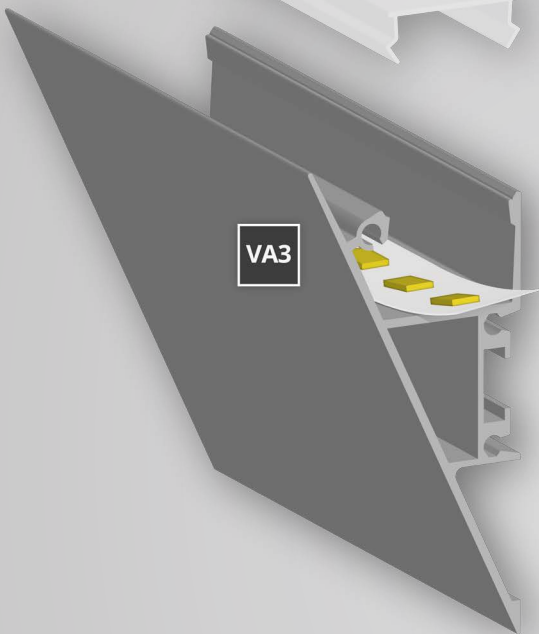

VA3

SURFACE/LUMINAIRE | STRUCTUUR/VERLICHTING

LED Strips max. 16 mm
27,4 mm x 58,4 mm | 622 g/m

200 cm
8123157

200 cm
8123159

200 cm
8123158

Z35 Clips de
fixation Mon-
tageklemmen
■ **8123200**

Z10|Z11 Con-
necteur | Koppelstuk Acier |
Staal | 4 PCS/STKS
Z10 | 180° **8301504**
Z11 | 90° **8301505**

DIFFUSEURS | AFDEKKINGEN

C50 opale/satiné | opaal/gesatineerd | 65 %
PC | 16,89 mm x 6,15 mm
200cm
8600104

C51 transparent | transparant | 85 %
PC | 16,89 mm x 6,15 mm
200cm
8600105

EMBOUS D'EXTRÉMITÉ | EINDKAPPEN

E91 PVC | 1 PC/STKS

E91
8123186

E91W
8123188

E91B
8123187

C50 **E91**

C51 **E91**

VA3

DIFFUSEURS | AFDEKKINGEN

C50 65 % 200cm
8600104

C51 85 % 200cm
8600105

EMBOUTS D'EXTRÉMITÉ | EINDKAPPEN

E91 E91 8123186 E91W 8123188 E91B 8123187

PROFILE

VA3 VA3 8123157 VA3W 8123159 VA3B 8123158

Z35
8123200

Z10
8301504