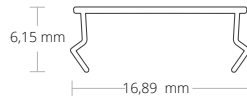

VA3

SURFACE/LUMINAIRE | STRUCTUUR/VERLICHTING

LED Strips max. 16 mm
27,4 mm x 58,4 mm | 622 g/m

200 cm
8123157

200 cm
8123159

200 cm
8123158

Z35 Clips de
fixation Mon-
tageklemmen
■ **8123200**

Z10|Z11 Con-
necteur | Koppelstuk Acier |
Staal | 4 PCS/STKS
Z10 | 180° **8301504**
Z11 | 90° **8301505**

DIFFUSEURS | AFDEKKINGEN

C50 opale/satiné | opaal/gesatineerd | 65 %
PC | 16,89 mm x 6,15 mm
200cm
8600104

C51 transparent | transparant | 85 %
PC | 16,89 mm x 6,15 mm
200cm
8600105

EMBOUS D'EXTRÉMITÉ | EINDKAPPEN

C50 65 % 200cm
8600104

C51 85 % 200cm
8600105

EMBOUTS D'EXTRÉMITÉ | EINDKAPPEN

E91 E91 8123186 E91W 8123188 E91B 8123187

PROFILE

VA3 VA3 8123157 VA3W 8123159 VA3B 8123158

Z35
8123200

Z10
8301504