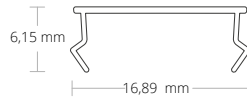

## VA5

**SURFACE/LUMINAIRE | STRUCTUUR/VERLICHTING**

LED Strips max. 16 mm  
46 mm x 46 mm | 763 g/m

200 cm  
8123163

200 cm  
8123165

200 cm  
8123164

**Z35** Clips de fixation Montageklemmen

8123200

**Z10|Z11** Connecteur | Koppelstuk Acier | Staal | 4 PCS/STKS

Z10 | 180° **8301504**

Z11 | 90° **8301505**

## DIFFUSEURS | AFDEKKINGEN

**C50** opale/satiné | opaal/gesatineerd | 65 %

PC | 16,89 mm x 6,15 mm

200cm  
8600104

**C51** transparent | transparant | 85 %

PC | 16,89 mm x 6,15 mm

200cm  
8600105