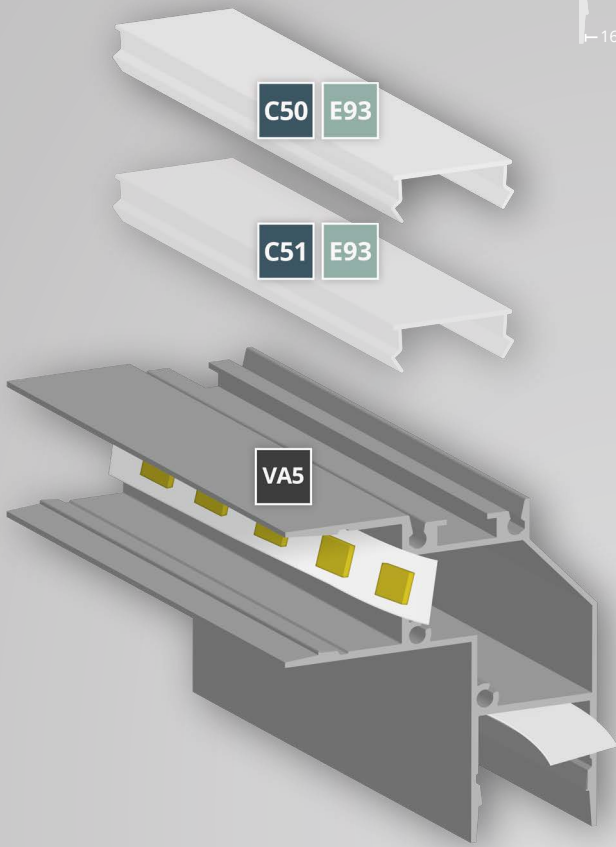

## DIFFUSEURS | AFDEKKINGEN

**C50** opale/satiné | opaal/gesatineerd | 65 %

PC | 16,89 mm x 6,15 mm

200cm  
8600104

**C51** transparent | transparant | 85 %

PC | 16,89 mm x 6,15 mm

200cm  
8600105

## EMBOUS D'EXTRÉMITÉ | EINDKAPPEN

**E93** PVC | 1 PC/STKS

E93  
8123192

E93W  
8123194

E93B  
8123193

**GALAXY** profiles  
Perfect Light Lines

### DIFFUSEURS | AFDEKKINGEN

**C50** 65 % 200cm  
8600104

**C51** 85 % 200cm  
8600105

### EMBOUTS D'EXTRÉMITÉ | EINDKAPPEN

**E93**  E93 8123192  E93W 8123194  E93B 8123193