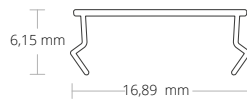

## VA5

**SURFACE/LUMINAIRE | STRUCTUUR/VERLICHTING**

LED Strips max. 16 mm  
46 mm x 46 mm | 763 g/m

200 cm  
8123163

200 cm  
8123165

200 cm  
8123164

**Z35** Clips de fixation Montageklemmen

8123200

**Z10|Z11** Connecteur | Koppelstuk Acier | Staal | 4 PCS/STKS

Z10 | 180° **8301504**

Z11 | 90° **8301505**

## DIFFUSEURS | AFDEKKINGEN

**C50** opale/satiné | opaal/gesatineerd | 65 %

PC | 16,89 mm x 6,15 mm

200cm  
8600104

**C51** transparent | transparant | 85 %

PC | 16,89 mm x 6,15 mm

200cm  
8600105