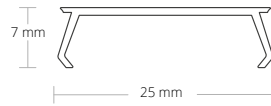

WP1 COIN | HOEK

30°/60° | LED Strips max. 18 mm
26,38 mm x 22,971 mm | 186 g/m

□ 200 cm 8102085 ■ 200 cm 8102084

DIFFUSEURS | AFDEKKINGEN

C30 opale/satiné | opaal/gesatineerd | 65 %

PC | 25mm x 7 mm

200cm 8600077 300cm 8600081

C47 blanc/mat | wit/matt | 75%

PC | 25mm x 7 mm

200cm 8600099

EMBOUS D'EXTRÉMITÉ | EINDKAPPEN

E110 PVC | 1 PC/STKS

□ E110W 8304015 ■ E110B 8304016

E111 PVC | 1 PC/STKS | Câble/Kabel

□ E111W 8304017 ■ E111B 8304018

DIFFUSEURS | AFDEKKINGEN

C30 65 % 200cm 8600077 300cm 8600081

C47 75 % 200cm 8600099

PROFILE

WP1 200 cm 8102085 200 cm 8102084

EMBOUTS D'EXTRÉMITÉ | EINDKAPPEN

E110 E110W 8304015 E110B 8304016

E111 E111W 8304016 E111B 8304018