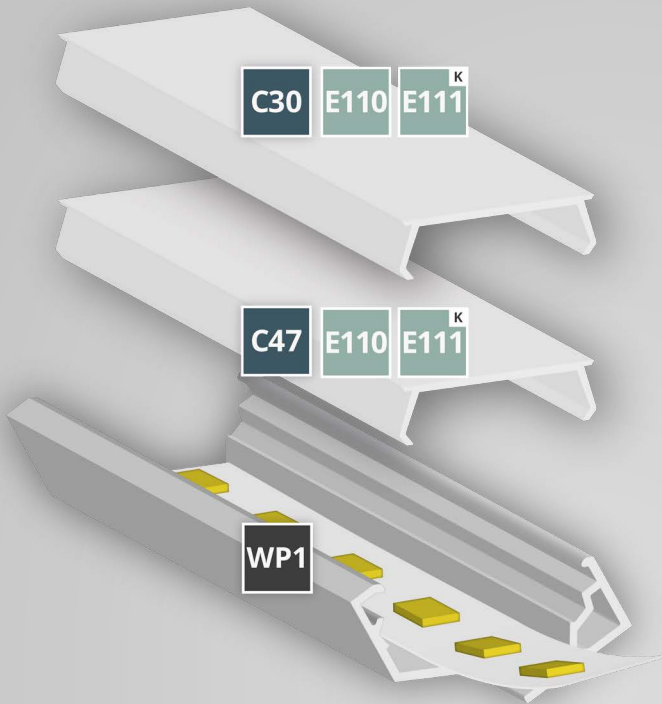

WP1 COIN | HOEK

30°/60° | LED Strips max. 18 mm
26,38 mm x 22,971 mm | 186 g/m

□ 200 cm 8102085 ■ 200 cm 8102084

DIFFUSEURS | AFDEKKINGEN

C30 opale/satiné | opaal/gesatineerd | 65 %

PC | 25mm x 7 mm

200cm 8600077 300cm 8600081

C47 blanc/mat | wit/matt | 75%

PC | 25mm x 7 mm

200cm 8600099

EMBOUS D'EXTRÉMITÉ | EINDKAPPEN

E110 PVC | 1 PC/STKS

□ E110W 8304015 ■ E110B 8304016

E111 PVC | 1 PC/STKS | Câble/Kabel

□ E111W 8304017 ■ E111B 8304018

DIFFUSEURS | AFDEKKINGEN

C30 65 % 200cm 8600077 300cm 8600081

C47 75 % 200cm 8600099

PROFILE

WP1 200 cm 8102085 200 cm 8102084

EMBOUTS D'EXTRÉMITÉ | EINDKAPPEN

E110 E110W 8304015 E110B 8304016

E111 E111W 8304016 E111B 8304018