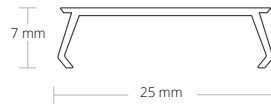

WP1 COIN | HOEK

30°/60° | LED Strips max. 18 mm
26,38 mm x 22,971 mm | 186 g/m

□ 200 cm 8102085 ■ 200 cm 8102084

DIFFUSEURS | AFDEKKINGEN

C30 opale/satiné | opaal/gesatineerd | 65 %

PC | 25mm x 7 mm

200cm 8600077 300cm 8600081

C47 blanc/mat | wit/matt | 75%

PC | 25mm x 7 mm

200cm 8600099

EMBOUS D'EXTRÉMITÉ | EINDKAPPEN

E110 PVC | 1 PC/STKS

□ E110W 8304015 ■ E110B 8304016

E111 PVC | 1 PC/STKS | Câble/Kabel

□ E111W 8304017 ■ E111B 8304018

DIFFUSEURS | AFDEKKINGEN

C30 65 % 200cm 8600077 300cm 8600081

C47 75 % 200cm 8600099

PROFILE

WP1 200 cm 8102085 200 cm 8102084

EMBOUTS D'EXTRÉMITÉ | EINDKAPPEN

E110 E110W 8304015 E110B 8304016

E111 E111W 8304016 E111B 8304018