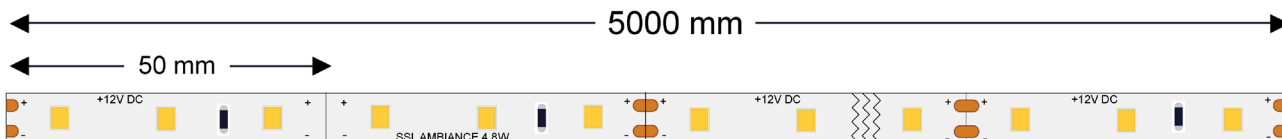

HIGH QUALITY PERFORMANCE LEDSTRIPS

AMBIANCE

SSL LEDSTRIP 4,8W 12V

500 Lm / Meter

SMD
3528

#LED
#60/m

Watt
4,8
W/m

CRI
>80

12
VOLT

810 ip20
811 ip65 silicone

TECHNISCHE KENMERKEN

LEDChip Type	SMD3528
Merk / Fabrikant	Epistar
LEDs	60 LEDs / m
CRI	> 0.80
Lumen/Meter	500 Lm (colour 360Lm)
Levensduur	> 50000h
Lengte	500cm
Breedte	8 mm
Inkortbaar	50mm / 3 LEDs
PCB	White
Voltage	12V

IP20	no protection
IP65 protection	silicone

TOEPASSINGEN

*Sfeerverlichting, Trede's van trappen, Trappleuningen
Plintverlichting, Binnenkant van lade's, Kasten en Meubelen,...*

PRODUCTCODE's / BESTELNUMMERS

Referentie SSL	Lichtkleur	Lumen per meter	Code IP20	Code IP65
SSL-12V-4,8W-WW-IP20/IP65	2700k Warmwit / Blanc chaud	500Lm / m	SL810001	SL811002
SSL-12V-4,8W-DL-IP20/IP65	4000k Neutraalwit / Blanc neutre	500Lm / m	SL810004	SL811005
SSL-12V-4,8W-CW-IP20/IP65	6000k Koudwit / Blanc froid	500Lm / m	SL810008	SL811008
SSL-12V-4,8W-R-IP20/IP65	Rood / Rouge	360Lm / m	SL810009	SL811012
SSL-12V-4,8W-G-IP20/IP65	Groen / Vert	360Lm / m	SL810011	SL811014
SSL-12V-4,8W-B-IP20/IP65	Blauw / Bleu	360Lm / m	SL810014	SL811015
SSL-12V-4,8W-A-IP20/IP65	Amber / Ambre	360Lm / m	SL810017	SL811017
SSL-12V-4,8W-P-IP20/IP65	Pink / Rose	360Lm / m	SL810019	SL811019

Site met technische informatie,
brochures & productfiche's:

www.nnlight-techsupport.com