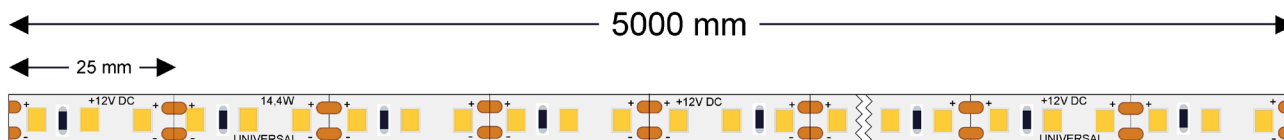

HIGH QUALITY PERFORMANCE LEDSTRIPS

UNIVERSAL

SSL LEDSTRIP 14,4W 12V 1400 Lm / Meter

SMD
2835

#LED
#120/m

Watt
14,4
W/m

CRI
>80

12
VOLT

812 ip20
813 ip65 silicone

TECHNISCHE KENMERKEN

LEDChip Type	SMD2835
Merk / Fabrikant	Epistar
LEDs	120 LEDs / m
CRI	> 0.80
Lumen/Meter	1400 Lm
Levensduur	> 50000h
Lengte	500cm
Breedte	8 mm
Inkortbaar	25mm / 3 LEDs
PCB	White
Voltage	12V

IP20	no protection
IP65 protection	silicone

TOEPASSINGEN

*Sfeerverlichting, Trede's van trappen, Trapleuningen
Plintverlichting, Binnenkant van lade's, Kasten en Meubelen,...*

PRODUCTCODE's / BESTELNUMMERS

Referentie SSL	Lichtkleur	Lumen per meter	Code IP20	Code IP65
SSL-12V-14,4W-WW-IP20/IP65	2700k Warmwit / Blanc chaud	1400Lm / m	SL812001	SL813002
SSL-12V-14,4W-DL-IP20/IP65	4000k Neutraalwit / Blanc neutre	1400Lm / m	SL812006	SL813005
SSL-12V-14,4W-CW-IP20/IP65	6000k Koudwit / Blanc froid	1400Lm / m	SL812011	SL813008

Site met technische informatie,
brochures & productfiche's:

www.nnlight-techsupport.com