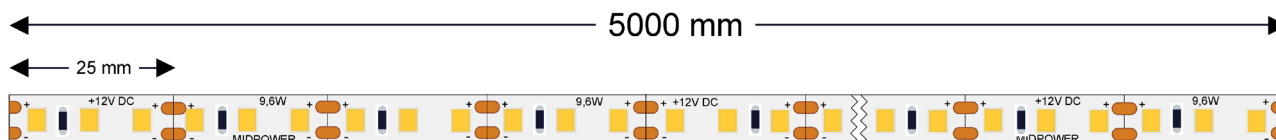

HIGH QUALITY PERFORMANCE LEDSTRIPS

MIDPOWER

SSL LEDSTRIP 9,6W 12V

1000 Lm / Meter

SMD
2835

#LED
#120/m

Watt
9,6
W/m

CRI
>80

12
VOLT

814 ip20
815 ip65 silicone

TECHNISCHE KENMERKEN

LEDChip Type	SMD2835
Merk / Fabrikant	Epistar
LEDs	120 LEDs / m
CRI	> 0.80
Lumen/Meter	1000 Lm
Levensduur	> 50000h
Lengte	500cm
Breedte	8 mm
Inkortbaar	25mm / 3 LEDs
PCB	White
Voltage	12V

IP20	no protection
IP65 protection	silicone

TOEPASSINGEN

*Sfeerverlichting, Trede's van trappen, Trapleuningen
Plintverlichting, Binnenkant van lade's, Kasten en Meubelen,...*

PRODUCTCODE's / BESTELNUMMERS

Referentie SSL	Lichtkleur	Lumen per meter	Code IP20	Code IP65
SSL-12V-9,6W-WW-IP20/IP65	2700k Warmwit / Blanc chaud	1000Lm / m	SL814001	SL815002
SSL-12V-9,6W-DL-IP20/IP65	4000k Neutraalwit / Blanc neutre	1000Lm / m	SL814005	SL815005
SSL-12V-9,6W-CW-IP20/IP65	6000k Koudwit / Blanc froid	1000Lm / m	SL814011	SL815009
SSL-12V-9,6W-R-IP20/IP65	Rood / Rouge	720Lm / m	SL814021	SL815022
SSL-12V-9,6W-G-IP20/IP65	Groen / Vert	720Lm / m	SL814022	SL815024
SSL-12V-9,6W-B-IP20/IP65	Blauw / Bleu	720Lm / m	SL814023	SL815027
SSL-12V-9,6W-A-IP20/IP65	Amber / Ambre	720Lm / m	SL814026	SL815028

Site met technische informatie,
brochures & productfiche's:

www.nnlight-techsupport.com