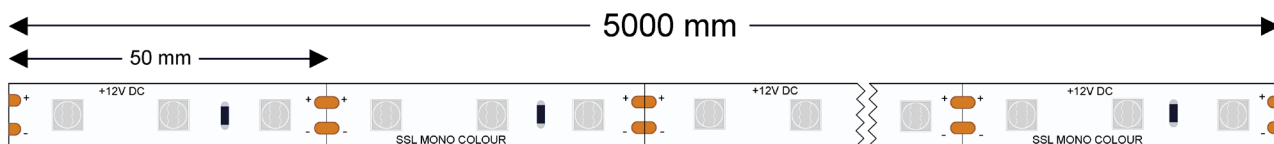

HIGH QUALITY PERFORMANCE LEDSTRIPS

COLOUR

SSL LEDSTRIP 14,4W 12V 1200 Lm / Meter

SMD
5050

#LED
#60/m

Watt
14,4
W/m

CRI
>80

12
VOLT

816 ip20
817 ip65 silicone

TECHNISCHE KENMERKEN

LEDChip Type	SMD5050
Merk / Fabrikant	Epistar
LEDs	120 LEDs / m
CRI	> 0.80
Lumen/Meter	1200 Lm
Levensduur	> 50000h
Lengte	500cm
Breedte	8 mm
Inkortbaar	50mm / 3 LEDs
PCB	White
Voltage	12V

IP20	no protection
IP65 protection	silicone

TOEPASSINGEN

Sfeerverlichting, Beursstanden, Luifels, Feestzalen, Theaters, Cafeteria & Restaurants, Hotels,...

PRODUCTCODE's / BESTELNUMMERS

Referentie SSL	Lichtkleur	Lumen per meter	Code IP20	Code IP65
SSL-12V-14,4W-R-IP20/IP65	Rood / Rouge	1200Lm / m	SL816002	SL817003
SSL-12V-14,4W-G-IP20/IP65	Groen / Vert	1200Lm / m	SL816004	SL817005
SSL-12V-14,4W-B-IP20/IP65	Blauw / Bleu	1200Lm / m	SL816007	SL817010
SSL-12V-14,4W-A-IP20/IP65	Amber / Ambre	1200Lm / m	SL816009	SL817012
SSL-12V-14,4W-RGB-IP20/IP65	RGB / RVB (3-in-1) 3-channel	600Lm / m	SL816014	SL817017

Site met technische informatie, brochures & productfiche's:

www.nnlight-techsupport.com