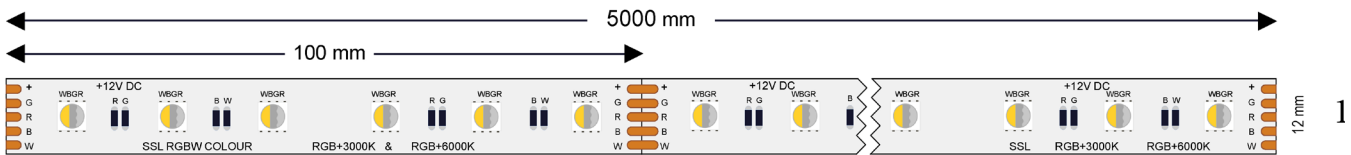

HIGH QUALITY PERFORMANCE LEDSTRIPS

MULTICOLOUR

SSL LEDSTRIP 19,2W 12V

800 Lm / Meter

SMD 5050	#LED #60/m	100 mm	Watt 19,2 W/m	12 mm	CRI >80	12 VOLT	818 ip20 819 ip65 silicone
--------------------	----------------------	--------	----------------------------	-------	-------------------	-------------------	-------------------------------

TECHNISCHE KENMERKEN

LEDChip Type	SMD5050
Merk / Fabrikant	Epistar
LEDs	60 LEDs / m
CRI	> 0.80
Lumen/Meter	800 Lm
Levensduur	> 50000h
Lengte	500cm
Breedte	12 mm
Inkortbaar	100mm / 6 LEDs
PCB	White
Voltage	12V
IP20	no protection
IP65 protection	silicone

TOEPASSINGEN

Sfeerverlichting, Beursstanden, Luifels, Feestzalen, Theaters, Cafeteria & Restaurants, Hotels,...

PRODUCTCODE's / BESTELNUMMERS

Referentie SSL	Lichtkleur	Lumen per meter	Code IP20	Code IP65
SSL-12V-19,2W-RGB-WW-IP20/IP65	RGB + 3000k Warmwit 4-in-1	800Lm / m	SL818008	SL819006
SSL-12V-19,2W-RGB-CW-IP20/IP65	RGB + 6000k Kouwit 4-in-1	800Lm / m	SL818012	SL819015