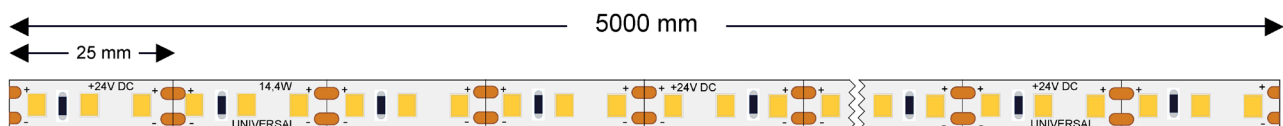

HIGH QUALITY PERFORMANCE LEDSTRIPS

UNIVERSAL

SSL UNIVERSAL 14,4W 24V 1400 Lm / Meter

SMD
2835

#LED
#120/m

25 mm

Watt
14,4
W/m

8 mm

CRI
>80

24
VOLT

824 ip20
825 ip65 silicone

TECHNISCHE KENMERKEN

LEDChip Type	SMD2835
Merk / Fabrikant	Epistar
LEDs	120 LEDs / m
CRI	> 0.80
Lumen/Meter	1400 Lm
Levensduur	> 50000h
Lengte	500cm
Breedte	8 mm
Inkortbaar	25mm / 3 LEDs
PCB	White
Voltage	24V

IP20	no protection
IP65 protection	silicone

TOEPASSINGEN

*Algemene verlichting, Beursstanden, Luifels
Inkomallen, Recepties, Feestzalen, Theaters, Cafeteria & Restaurants, Hotels,.....*

PRODUCTCODE's / BESTELNUMMERS

Referentie SSL	Lichtkleur	Lumen per meter	Code IP20	Code IP65
SSL-24V-14,4W-WW-IP20/IP65	2700k Warmwit / Blanc chaud	1400Lm / m	SL824006	SL824005
SSL-24V-14,4W-DL-IP20/IP65	4000k Neutraalwit / Blanc neutre	1400Lm / m	SL824011	SL824010
SSL-24V-14,4W-CW-IP20/IP65	6000k Koudwit / Blanc froid	1400Lm / m	SL824013	SL824014

Site met technische informatie,
brochures & productfiche's:

www.nnlight-techsupport.com