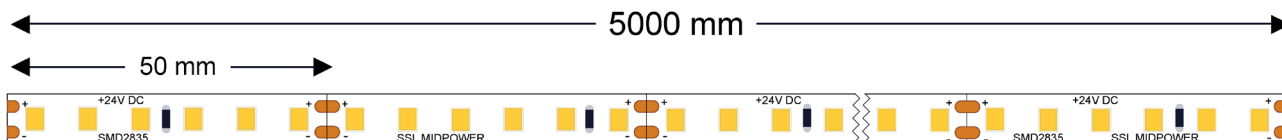

HIGH QUALITY PERFORMANCE LEDSTRIPS

MIDPOWER

SSL MIDPOWER 9,6W 24V 800 Lm / Meter

SMD
3528

#LED
#120/m

50 mm

Watt
9,6
W/m

8 mm

CRI
>80

24
VOLT

826 ip20
827 ip65 silicone

TECHNISCHE KENMERKEN

LEDChip Type	SMD3528
Merk / Fabrikant	Epistar
LEDs	120 LEDs / m
CRI	> 0.80
Lumen/Meter	800 Lm
Levensduur	> 50000h
Lengte	500cm
Breedte	8 mm
Inkortbaar	50mm / 6 LEDs
PCB	White
Voltage	24V

IP20	no protection
IP65 protection	silicone

TOEPASSINGEN

*Algemene verlichting, Beursstanden, Luifels
Inkomallen, Recepties, Feestzalen, Theaters, Cafetaria & Restaurants, Hotels,.....*

PRODUCTCODE's / BESTELNUMMERS

Referentie SSL	Lichtkleur	Lumen per meter	Code IP20	Code IP65
SSL-24V-9,6W-WW-IP20/IP65	2700k Warmwit / Blanc chaud	800Lm / m	SL826002	SL827004
SSL-24V-9,6W-DL-IP20/IP65	4000k Neutraalwit / Blanc neutre	800Lm / m	SL826005	SL827008
SSL-24V-9,6W-CW-IP20/IP65	6000k Koudwit / Blanc froid	800Lm / m	SL826008	SL827010
SSL-24V-9,6W-R-IP20/IP65	Rood / Rouge	720Lm / m	SL826010	SL827014
SSL-24V-9,6W-G-IP20/IP65	Groen / Vert	720Lm / m	SL826012	SL827017
SSL-24V-9,6W-B-IP20/IP65	Blauw / Bleu	720Lm / m	SL826017	SL827019
SSL-24V-9,6W-A-IP20/IP65	Amber / Ambre	720Lm / m	SL826019	SL827022

Site met technische informatie,
brochures & productfiche's:

www.nnlight-techsupport.com