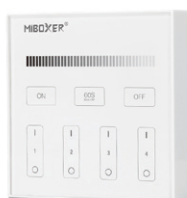

## White Panel

Controle Remote Panels  
WALL MODELS

## Wandbediening WHITE Series

Design Panel  
4-Zones  
Easy Touch Control

Wandbediening  
Onbeperkt aansluiten  
Eenvoudige installatie

Compact 86x86x16mm  
Perfekte dimming  
Magnetische houder

Draadloze verbinding  
met alle lampen en  
verlichtingsarmaturen