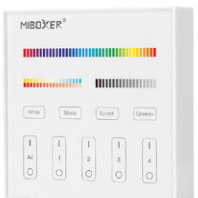

## Wandbediening BLACK Series

SINGLE COLOUR Panel Remote  
4-Zone  
B1-B

RGB/RGBW Panel Remote  
4-Zone  
B3-B

RGB+CCT Panel Remote  
4-Zone  
B4-B

## White Panel

Controle Remote Panels  
WALL MODELS

## Wandbediening WHITE Series

Design Panel  
4-Zones  
Easy Touch Control

Wandbediening  
Onbeperkt aansluiten  
Eenvoudige installatie

Compact 86x86x16mm  
Perfekte dimming  
Magnetische houder

Draadloze verbinding  
met alle lampen en  
verlichtingsarmaturen

Single colour  
B1 & T1

Dual colour  
B2 & T2

RGBW  
B3 & T3

RGB+CCT  
B4 & T4

B = Battery  
T = Adapter