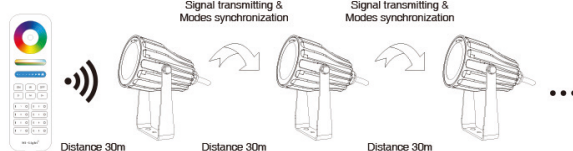

Ontdek de uitgebreide SMART verlichtingsoplossingen
in onze online catalogi en brochures.

MIBOXER®
ONLINE CATALOGUS

NN LIGHT Oeyvaersbosch 20-22
2630 AARTSELAAR info@nnlight.be +32 (0)3 877 16 16
gps > Boomssteenweg 113 naast C&A en ALTERNATE