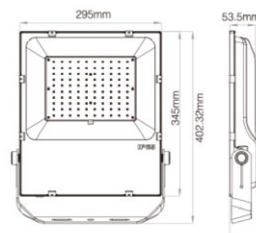

BREDE LICHTHOEKEN 160°

Model/Type	Vermogen	Input Voltage	Lumen
FUTT06	10W	DC-24V	900 Lm
FUTT05	10W	AC100-240V	900 Lm
FUTT04	20W	AC100-240V	1800 Lm
FUTT03	30W	AC100-240V	2800 Lm
FUTT02	50W	AC100-240V	4200 Lm
FUTT07	100W	AC100-240V	8500 Lm
FUTT08	200W	AC100-240V	17000 Lm

- LED RGB+ CCT Floodlights
- Full range krachtig wit licht 2700K-6500K
- RGB color dimming
- Brede Lichthoek 160°
- 2.4 GHz Transmission Technologie
- Voltage AC100-240V 50/60Hz
- Hoge Powerfactor > 0,9
- Zeer lange Levensduur > 50000u
- IP65