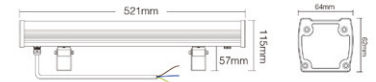

RL2-48 48W 230VDC

Model No.: RL2-48 100cm
RGB+CCT 2700k-6500k Multicolour
200-240V
Lichthoek 15° x 60°
3200 Lumen
2.4Kg

IP66

RL3-24 24W 230VDC

Model No.: RL3-24 50cm
RGB+CCT 2700k-6500k Multicolour
200-240V
Lichthoek 15° x 60°
1600 Lumen
2.4Kg