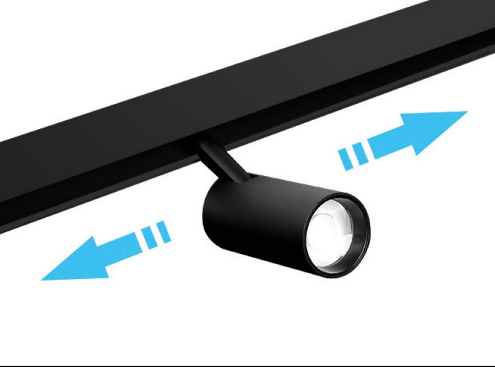

LINEAR MAGNETIC

Magnetic
TRACKSYSTEM

MAGNETIC LINEAR LIGHT 12W

Controlling Zigbee 3.0
735 Lumen
RGB + CCT 2700k-6500k
Lichthoek 120°

MAGNETIC LINEAR LIGHT 6W

Controlling Zigbee 3.0 & 2.4G
440 Lumen
RGB+CCT 2700k-6500k
Lichthoek 24°

Support DMX512 Controllable
Need DMX512 LED transmitter

6 WATT MAGNETIC LINEAR LIGHT

Controlling Zigbee 3.0 & 2.4G
440 Lumen
RGB+CCT 2700k-6500k
Lichthoek 24°
BLACK Aluminium

MAGNETIC RAIL : INBOUW GYPROC, INBOUW PLAASTER OF OPBOUW
voor alle toebehoren en armaturen 48V : zie catalogus MIBOXER

VERZONKEN

Inbouw GYPROC

PLAASTER

Inbouw PLAASTER

OPBOUW

Opbouw montage