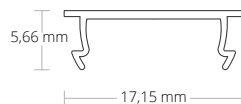

NL15 SURFACE | OPBOUW

haut | hoog | LED Strips max. 12 mm
15,2 mm x 14,4 mm | 118 g/m

200 cm 8121100	200 cm 8121110	200 cm 8121120
300 cm 8121102	300 cm 8121112	300 cm 8121122

Z31 Clips de fixation Montageklemmen
 8121040

DIFFUSEURS | AFDEKKINGEN

C40 opale/satiné | opaal/gesatineerd | 65 %
PC | 17,15 mm x 5,66 mm
200cm 250cm 300cm
8600085 8600086 8600087

C41 transparent | transparant | 85 %
PC | 17,15 mm x 5,66 mm
200cm 300cm
8600088 8600089

C48 noir/mat | zwart/mat | 25 %
PC | 17,15 mm x 5,66 mm
200cm 300cm
8600100 8600108

C53 blanc mat/wit matt | 75%
PC | 17,15 mm x 5,66 mm
300cm
8600117

EMBOUTS D'EXTRÉMITÉ | EINDKAPPEN

E77 PVC | 1 PC/STKS
 E77 8121150 E77W 8121152 E77B 8121154

C41 85 % 200cm 8600088 300cm 8600089

C48 85 % 200cm 8600100 300cm 8600108

C53 75 % 300cm 8600117

EMBOUTS D'EXTRÉMITÉ | EINDKAPPEN

E77 E77 8121150 E77W 8121152 E77B 8121154

E78 E78 8121151 E78W 8121153 E78B 8121155