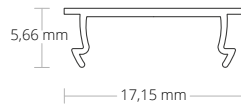

NL15 SURFACE | OPBOUW

haut | hoog | LED Strips max. 12 mm
15,2 mm x 14,4 mm | 118 g/m

200 cm 8121100	200 cm 8121110	200 cm 8121120
300 cm 8121102	300 cm 8121112	300 cm 8121122

Z31 Clips de fixation Montageklemmen
 8121040

DIFFUSEURS | AFDEKKINGEN

C40 opale/satiné | opaal/gesatineerd | 65 %
PC | 17,15 mm x 5,66 mm
200cm 250cm 300cm
8600085 8600086 8600087

C41 transparent | transparant | 85 %
PC | 17,15 mm x 5,66 mm
200cm 300cm
8600088 8600089

C48 noir/mat | zwart/mat | 25 %
PC | 17,15 mm x 5,66 mm
200cm 300cm
8600100 8600108

C53 blanc mat/wit matt | 75%
PC | 17,15 mm x 5,66 mm
300cm
8600117

EMBOUTS D'EXTRÉMITÉ | EINDKAPPEN

E77 PVC | 1 PC/STKS
 E77 8121150 E77W 8121152 E77B 8121154

C41 85 % 200cm 8600088 300cm 8600089

C48 85 % 200cm 8600100 300cm 8600108

C53 75 % 300cm 8600117

EMBOUTS D'EXTRÉMITÉ | EINDKAPPEN

E77 E77 8121150 E77W 8121152 E77B 8121154

E78 E78 8121151 E78W 8121153 E78B 8121155