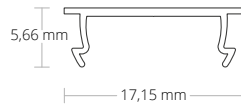

NL15 SURFACE | OPBOUW

haut | hoog | LED Strips max. 12 mm
15,2 mm x 14,4 mm | 118 g/m

200 cm 8121100	200 cm 8121110	200 cm 8121120
300 cm 8121102	300 cm 8121112	300 cm 8121122

Z31 Clips de fixation Montageklemmen
 8121040

DIFFUSEURS | AFDEKKINGEN

C40 opale/satiné | opaal/gesatineerd | 65 %
PC | 17,15 mm x 5,66 mm
200cm 250cm 300cm
8600085 8600086 8600087

C41 transparent | transparant | 85 %
PC | 17,15 mm x 5,66 mm
200cm 300cm
8600088 8600089

C48 noir/mat | zwart/mat | 25 %
PC | 17,15 mm x 5,66 mm
200cm 300cm
8600100 8600108

C53 blanc mat/wit matt | 75%
PC | 17,15 mm x 5,66 mm
300cm
8600117

EMBOUTS D'EXTRÉMITÉ | EINDKAPPEN

E77 PVC | 1 PC/STKS
 E77 8121150 E77W 8121152 E77B 8121154

C41 85 % 200cm 8600088 300cm 8600089

C48 85 % 200cm 8600100 300cm 8600108

C53 75 % 300cm 8600117

EMBOUTS D'EXTRÉMITÉ | EINDKAPPEN

E77 E77 8121150 E77W 8121152 E77B 8121154

E78 E78 8121151 E78W 8121153 E78B 8121155