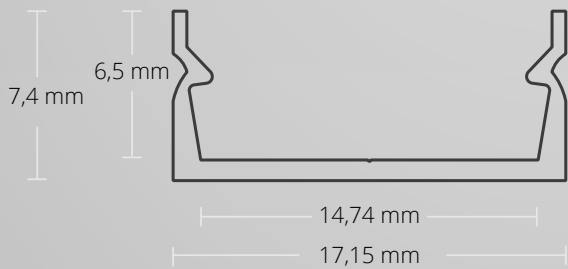

### C48 noir/mat | zwart/mat | 25 %

PC | 17,15 mm x 5,66 mm

200cm	300cm
8600100	8600108

## EMBOUTS D'EXTRÉMITÉ | EINDKAPPEN

### E76 PVC | 1 PC/STKS | Câble/Kabel

E76	E76W	E76B
8121051	8121053	8121055

**GALAXY** profiles  
Perfect Light Lines

- max. 14 mm
- 
- 
- OEM
- 

## PROFILE

**NL8**    200cm **8121000**    200cm **8121010**    200cm 8121020

250cm **8121001**

300cm **8121002**    300cm **8121012**    300cm 8121022

**Z31 8121040**