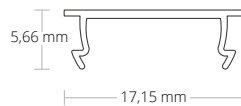

### C40 opale/satiné | opaal/gesatineerd | 65 %

PC | 17,15 mm x 5,66 mm

200cm	250cm	300cm
8600085	8600086	8600087

### C41 transparent | transparant | 85 %

PC | 17,15 mm x 5,66 mm

200cm	300cm
8600088	8600089

### C48 noir/mat | zwart/mat | 25 %

PC | 17,15 mm x 5,66 mm

200cm	300cm
8600100	8600108