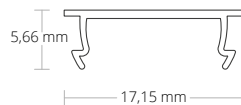

### C40 opale/satiné | opaal/gesatineerd | 65 %

PC | 17,15 mm x 5,66 mm

200cm	250cm	300cm
8600085	8600086	8600087

### C41 transparent | transparant | 85 %

PC | 17,15 mm x 5,66 mm

200cm	300cm
8600088	8600089

### C48 noir/mat | zwart/mat | 25 %

PC | 17,15 mm x 5,66 mm

200cm	300cm
8600100	8600108