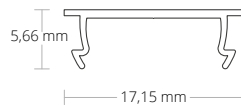

## NL8 SURFACE | OPBOUW

vlak | plat | LED Strips max. 14 mm  
17,15 mm x 7,4 mm | 68 g/m

200 cm 8121000	200 cm 8121010	200 cm 8121020
250 cm 8121001		
300 cm 8121002	300 cm 8121012	300 cm 8121022

**Z31** Clips de  
fixation Mon-  
tageklemmen  
 8121040

### C40 opale/satiné | opaal/gesatineerd | 65 %

PC | 17,15 mm x 5,66 mm

200cm	250cm	300cm
8600085	8600086	8600087

### C41 transparent | transparant | 85 %

PC | 17,15 mm x 5,66 mm

200cm	300cm
8600088	8600089

### C48 noir/mat | zwart/mat | 25 %

PC | 17,15 mm x 5,66 mm

200cm	300cm
8600100	8600108