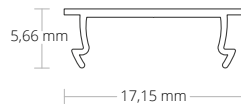

## NL8 SURFACE | OPBOUW

vlak | plat | LED Strips max. 14 mm  
17,15 mm x 7,4 mm | 68 g/m

200 cm 8121000	200 cm 8121010	200 cm 8121020
250 cm 8121001		
300 cm 8121002	300 cm 8121012	300 cm 8121022

**Z31** Clips de  
fixation Mon-  
tageklemmen  
 8121040

### C40 opale/satiné | opaal/gesatineerd | 65 %

PC | 17,15 mm x 5,66 mm

200cm	250cm	300cm
8600085	8600086	8600087

### C41 transparent | transparant | 85 %

PC | 17,15 mm x 5,66 mm

200cm	300cm
8600088	8600089

### C48 noir/mat | zwart/mat | 25 %

PC | 17,15 mm x 5,66 mm

200cm	300cm
8600100	8600108